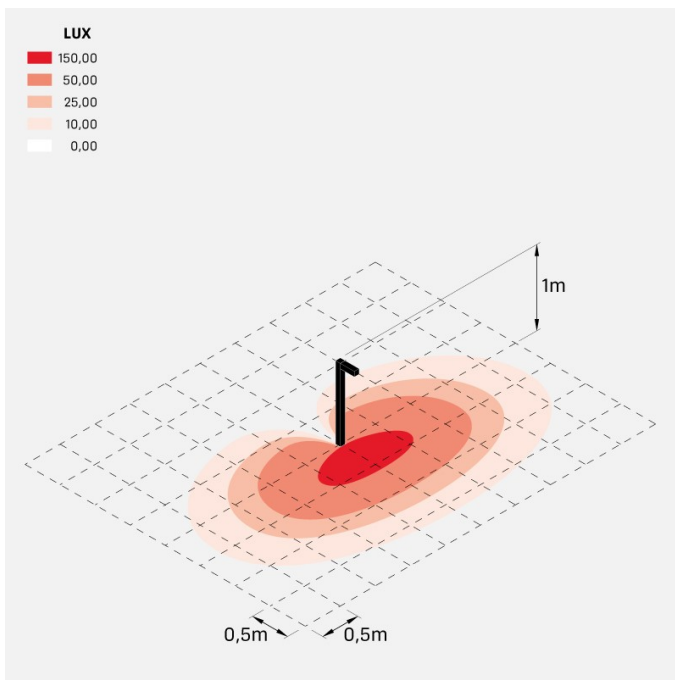

## Informazioni tecniche:

Installazione:	Terra, Paletto/bollard terra
Materiale Corpo:	Alluminio
Finitura:	Grigio antracite RAL 7021
Trattamento:	Bordo Mare
Tipo di diffusore:	Vetro acidato
Inclinazione ottica:	30°
Tipo lampada:	LED
Classe energetica:	G
Temperatura colore:	2200K
CRI:	>80
LB Factor:	L80B20 - 50.000h
Rischio fotobiologico:	RG1
Potenza assorbita Watt:	10
Lumen:	1350
Real Lumen:	Max 855
Alimentazione:	⊗ esclusa
LED:	24V
Classe di isolamento:	⚡ CL.III
Grado di protezione:	<b>IP 66</b>
Resistenza alla rottura:	<b>IK 07 2J xx5</b>
Marchi di Conformità:	CE UK ENEC

## Simulazioni illuminotecniche:

flag200\_bollard\_s

flag200\_bollard\_w

flag200\_bollard\_a

flag200\_bollard\_d

## Curva fotometrica: