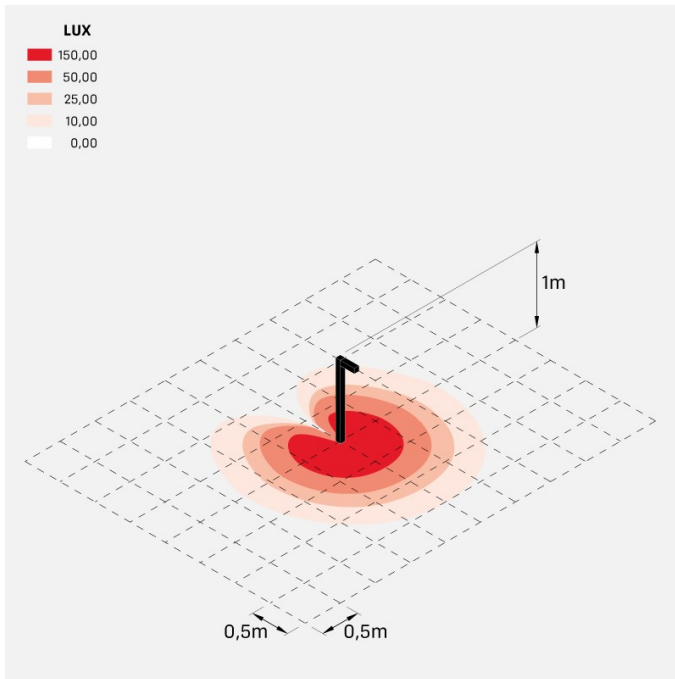

Flag 200 Bollard

Lombardo.

LT14021ES1

Simulazioni illuminotecniche:

flag200_bollard_s