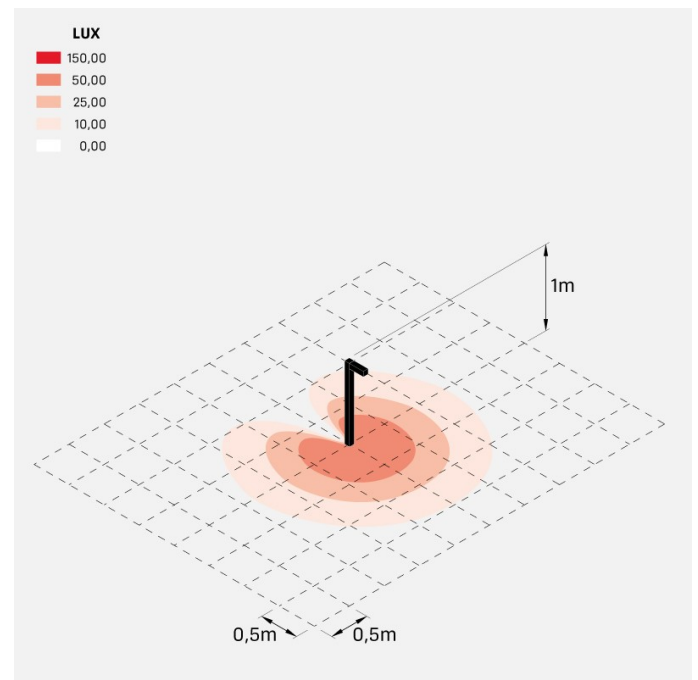

## Informazioni tecniche:

Installazione:	Terra, Paletto/bollard terra
Materiale Corpo:	Alluminio
Finitura:	Grigio antracite RAL 7021
Trattamento:	Bordo Mare
Tipo di diffusore:	Vetro acidato
Inclinazione ottica:	30°
Tipo lampada:	LED
Classe energetica:	G
Temperatura colore:	2200K
CRI:	>80
LB Factor:	L80B20 - 50.000h
Rischio fotobiologico:	RG1
Potenza assorbita Watt:	10
Lumen:	1350
Real Lumen:	Max 855
Alimentazione:	⊗ esclusa
LED:	24V
Classe di isolamento:	⚡ CL.III
Grado di protezione:	<b>IP 66</b>
Resistenza alla rottura:	<b>IK 07 2J xx5</b>
Marchi di Conformità:	CE UK ENEC

## Simulazioni illuminotecniche:

flag200\_bollard\_s

flag200\_bollard\_w

flag200\_bollard\_a

flag200\_bollard\_d

## Curva fotometrica: