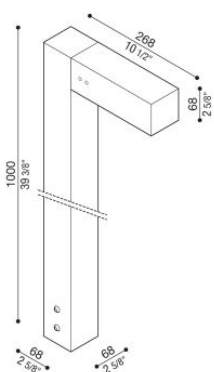

# Flag 200 Bollard

LT14021ES1

**Lombardo.**

## Informazioni tecniche:

Installazione:	Terra, Paletto/bollard terra
Materiale Corpo:	Alluminio
Finitura:	Grigio antracite RAL 7021
Trattamento:	Bordo Mare
Tipo di diffusore:	Vetro acidato
Inclinazione ottica:	30°
Tipo lampada:	LED
Classe energetica:	G
Temperatura colore:	2200K
CRI:	>80
LB Factor:	L80B20 - 50.000h
Rischio fotobiologico:	RG1
Potenza assorbita Watt:	10
Lumen:	1350
Real Lumen:	Max 855
Alimentazione:	⊗ esclusa
LED:	24V
Classe di isolamento:	⚡ CL.III
Grado di protezione:	<b>IP 66</b>
Resistenza alla rottura:	<b>IK 07 2J xx5</b>
Marchi di Conformità:	CE UK ENEC