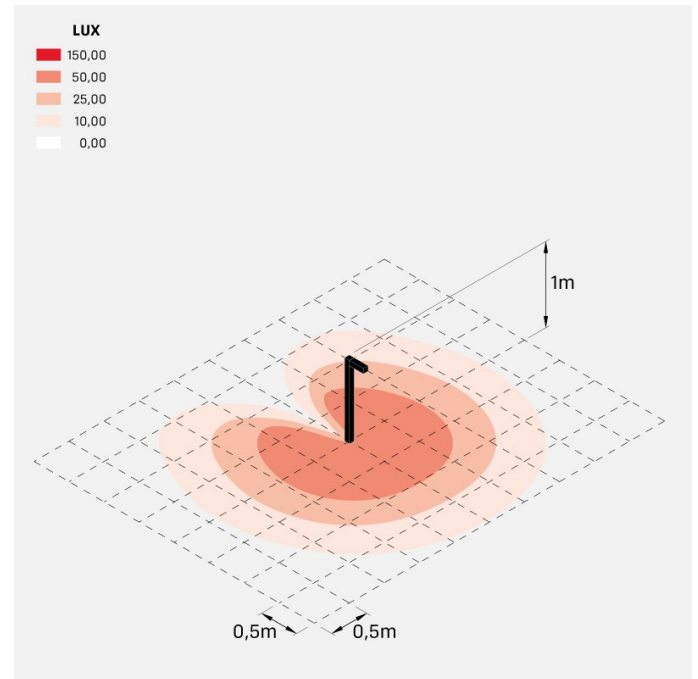

## Informazioni tecniche:

Installazione:	Terra, Paletto/bollard terra
Materiale Corpo:	Alluminio
Finitura:	Grigio antracite RAL 7021
Trattamento:	Bordo Mare
Tipo di diffusore:	Vetro acidato
Inclinazione ottica:	30°
Tipo lampada:	LED
Classe energetica:	G
Temperatura colore:	2200K
CRI:	>80
LB Factor:	L80B20 - 50.000h
Rischio fotobiologico:	RG1
Potenza assorbita Watt:	10
Lumen:	1350
Real Lumen:	Max 855
Alimentazione:	⊗ esclusa
LED:	24V
Classe di isolamento:	⚡ CL.III
Grado di protezione:	<b>IP 66</b>
Resistenza alla rottura:	<b>IK 07 2J xx5</b>
Marchi di Conformità:	CE UK ENEC

## Simulazioni illuminotecniche:

flag200\_bollard\_s

flag200\_bollard\_w

flag200\_bollard\_a

flag200\_bollard\_d

## Curva fotometrica: