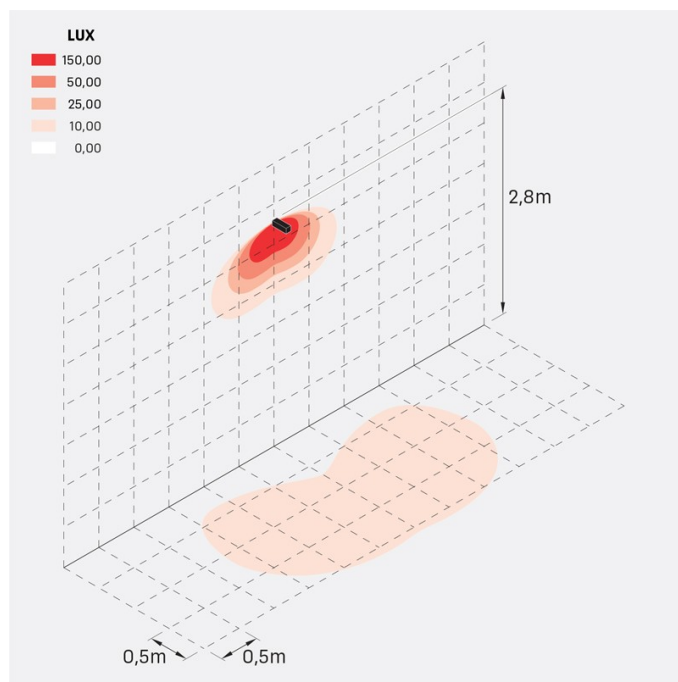

Flag 200 Reg

LT14011KS1

Lombardo.

Informazioni tecniche:

Installazione:	Terra, Parete, Superficie parete
Materiale Corpo:	Alluminio
Finitura:	Corten
Trattamento:	Bordo Mare
Tipo di diffusore:	Vetro acidato
Inclinazione ottica:	30°
Tipo lampada:	LED
Classe energetica:	G
Temperatura colore:	2200K
CRI:	>80
LB Factor:	L80B20 - 50.000h
Rischio fotobiologico:	RG1
Potenza assorbita Watt:	10
Lumen:	1350
Real Lumen:	Max 855
Alimentazione:	⊗ esclusa
LED:	24V
Classe di isolamento:	⊠ CL.III
Grado di protezione:	IP 66
Resistenza alla rottura:	IK 07 2J xx5
Marchi di Conformità:	CE UK EA

Fornito con staffa a 5 step di regolazione in alluminio verniciato.

Flag 200 Reg

LT14011KS1

Lombardo.

LT14011KS1

Simulazioni illuminotecniche:

flag_200_reg_a

flag_200_reg_d

flag_200_reg_s

flag_200_reg_w

Flag 200 Reg

LT14011KS1

Lombardo.

Curva fotometrica: