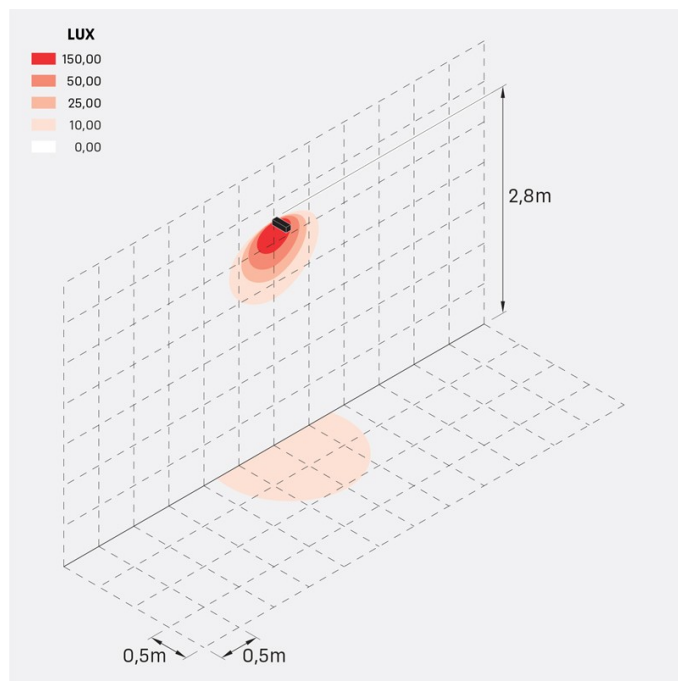

Flag 200 Reg

LT14011KS1

Lombardo.

Informazioni tecniche:

Installazione:	Terra, Parete, Superficie parete
Materiale Corpo:	Alluminio
Finitura:	Corten
Trattamento:	Bordo Mare
Tipo di diffusore:	Vetro acidato
Inclinazione ottica:	30°
Tipo lampada:	LED
Classe energetica:	G
Temperatura colore:	2200K
CRI:	>80
LB Factor:	L80B20 - 50.000h
Rischio fotobiologico:	RG1
Potenza assorbita Watt:	10
Lumen:	1350
Real Lumen:	Max 855
Alimentazione:	⊗ esclusa
LED:	24V
Classe di isolamento:	⊠ CL.III
Grado di protezione:	IP 66
Resistenza alla rottura:	IK 07 2J xx5
Marchi di Conformità:	CE UK EA

Fornito con staffa a 5 step di regolazione in alluminio verniciato.

Flag 200 Reg

LT14011KS1

Lombardo.

LT14011KS1

Simulazioni illuminotecniche:

flag_200_reg_a

flag_200_reg_d

flag_200_reg_s

flag_200_reg_w

Flag 200 Reg

LT14011KS1

Lombardo.

Curva fotometrica: