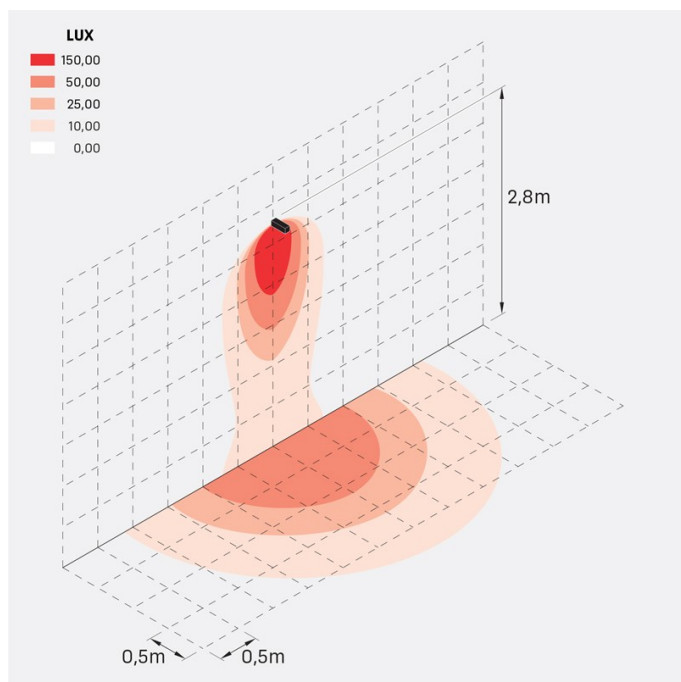

Flag 200 Reg

LT14011KS1

Lombardo.

Informazioni tecniche:

Installazione:	Terra, Parete, Superficie parete
Materiale Corpo:	Alluminio
Finitura:	Corten
Trattamento:	Bordo Mare
Tipo di diffusore:	Vetro acidato
Inclinazione ottica:	30°
Tipo lampada:	LED
Classe energetica:	G
Temperatura colore:	2200K
CRI:	>80
LB Factor:	L80B20 - 50.000h
Rischio fotobiologico:	RG1
Potenza assorbita Watt:	10
Lumen:	1350
Real Lumen:	Max 855
Alimentazione:	⊗ esclusa
LED:	24V
Classe di isolamento:	⊠ CL.III
Grado di protezione:	IP 66
Resistenza alla rottura:	IK 07 2J xx5
Marchi di Conformità:	CE UK EA

Fornito con staffa a 5 step di regolazione in alluminio verniciato.

Flag 200 Reg

LT14011KS1

Lombardo.

LT14011KS1

Simulazioni illuminotecniche:

flag_200_reg_a

flag_200_reg_d

flag_200_reg_s

flag_200_reg_w

Flag 200 Reg

LT14011KS1

Lombardo.

Curva fotometrica: