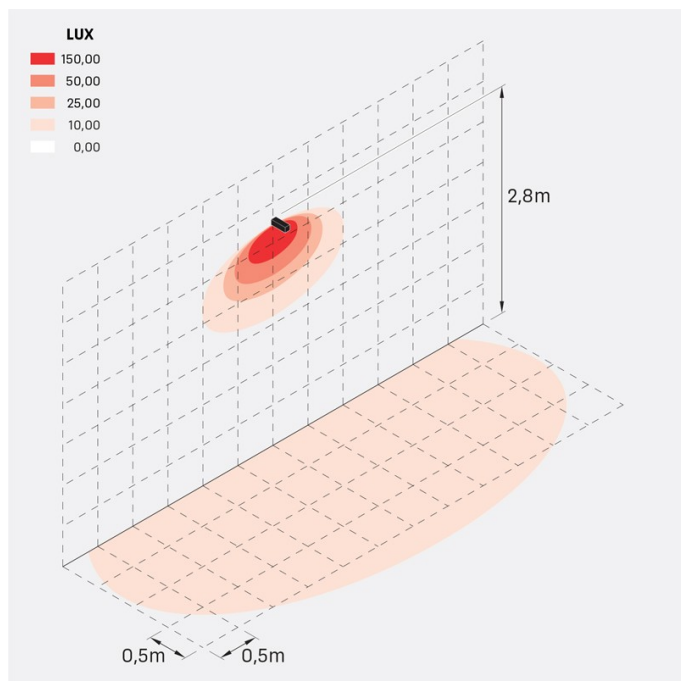

Flag 200 Reg

LT14011KS1

Lombardo.

Informazioni tecniche:

Installazione:	Terra, Parete, Superficie parete
Materiale Corpo:	Alluminio
Finitura:	Corten
Trattamento:	Bordo Mare
Tipo di diffusore:	Vetro acidato
Inclinazione ottica:	30°
Tipo lampada:	LED
Classe energetica:	G
Temperatura colore:	2200K
CRI:	>80
LB Factor:	L80B20 - 50.000h
Rischio fotobiologico:	RG1
Potenza assorbita Watt:	10
Lumen:	1350
Real Lumen:	Max 855
Alimentazione:	⊗ esclusa
LED:	24V
Classe di isolamento:	⊠ CL.III
Grado di protezione:	IP 66
Resistenza alla rottura:	IK 07 2J xx5
Marchi di Conformità:	CE UK EA

Fornito con staffa a 5 step di regolazione in alluminio verniciato.

Flag 200 Reg

LT14011KS1

Lombardo.

LT14011KS1

Simulazioni illuminotecniche:

flag_200_reg_a

flag_200_reg_d

flag_200_reg_s

flag_200_reg_w

Flag 200 Reg

LT14011KS1

Lombardo.

Curva fotometrica: