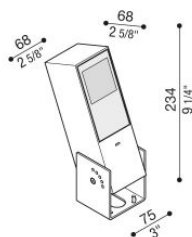

Flag 200 Reg

LT14011KS1

Lombardo.

Informazioni tecniche:

Installazione:	Terra, Parete, Superficie parete
Materiale Corpo:	Alluminio
Finitura:	Corten
Trattamento:	Bordo Mare
Tipo di diffusore:	Vetro acidato
Inclinazione ottica:	30°
Tipo lampada:	LED
Classe energetica:	G
Temperatura colore:	2200K
CRI:	>80
LB Factor:	L80B20 - 50.000h
Rischio fotobiologico:	RG1
Potenza assorbita Watt:	10
Lumen:	1350
Real Lumen:	Max 855
Alimentazione:	⊗ esclusa
LED:	24V
Classe di isolamento:	⊠ CL.III
Grado di protezione:	IP 66
Resistenza alla rottura:	IK 07 2J xx5
Marchi di Conformità:	CE UK EA

Fornito con staffa a 5 step di regolazione in alluminio verniciato.

Flag 200 Reg

LT14011KS1

Lombardo.

LT14011KS1

Simulazioni illuminotecniche:

flag_200_reg_a

flag_200_reg_d

flag_200_reg_s

flag_200_reg_w

Flag 200 Reg

LT14011KS1

Lombardo.

Curva fotometrica: