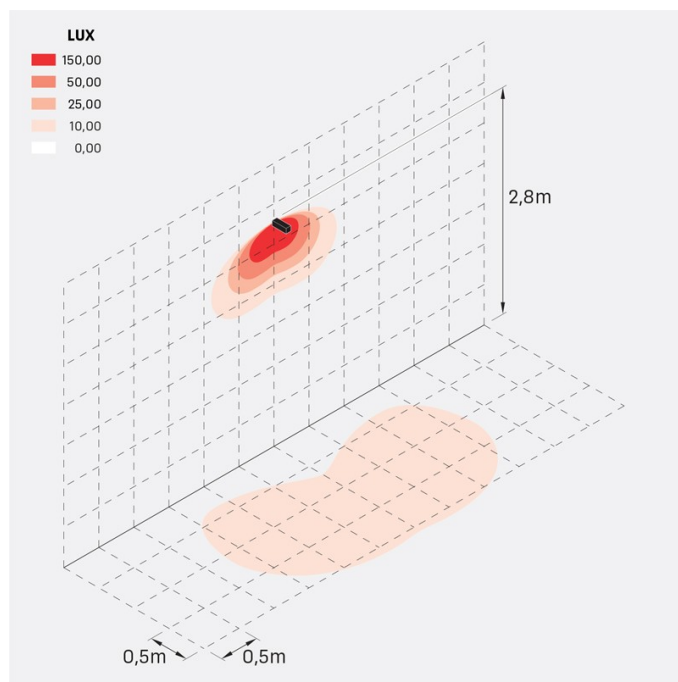

## Informazioni tecniche:

Installazione:	Terra, Parete, Superficie parete
Materiale Corpo:	Alluminio
Finitura:	Grigio High Tech RAL 9006
Trattamento:	Bordo Mare
Tipo di diffusore:	Vetro acidato
Inclinazione ottica:	Wide
Tipo lampada:	LED
Classe energetica:	G
Temperatura colore:	2200K
CRI:	>80
LB Factor:	L80B20 - 50.000h
Rischio fotobiologico:	RG1
Potenza assorbita Watt:	10
Lumen:	1350
Real Lumen:	Max 855
Alimentazione:	⊗ esclusa
LED:	24V
Classe di isolamento:	⚡ CL.III
Grado di protezione:	<b>IP 66</b>
Resistenza alla rottura:	<b>IK 07 2J xx5</b>
Marchi di Conformità:	CE UK EA

### Simulazioni illuminotecniche:

flag\_200\_reg\_a

flag\_200\_reg\_d

flag\_200\_reg\_s

flag\_200\_reg\_w

## Curva fotometrica: