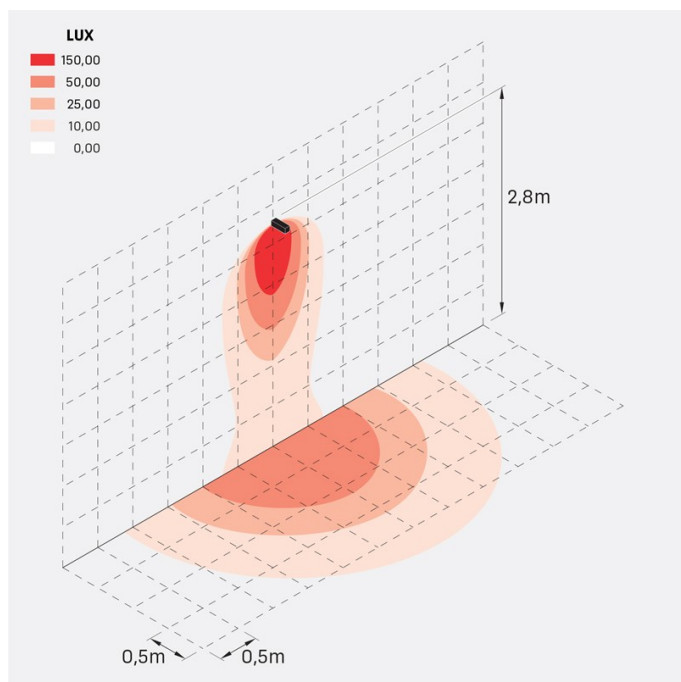

## Informazioni tecniche:

Installazione:	Terra, Parete, Superficie parete
Materiale Corpo:	Alluminio
Finitura:	Grigio High Tech RAL 9006
Trattamento:	Bordo Mare
Tipo di diffusore:	Vetro acidato
Inclinazione ottica:	Wide
Tipo lampada:	LED
Classe energetica:	G
Temperatura colore:	2200K
CRI:	>80
LB Factor:	L80B20 - 50.000h
Rischio fotobiologico:	RG1
Potenza assorbita Watt:	10
Lumen:	1350
Real Lumen:	Max 855
Alimentazione:	⊗ esclusa
LED:	24V
Classe di isolamento:	⚡ CL.III
Grado di protezione:	<b>IP 66</b>
Resistenza alla rottura:	<b>IK 07 2J xx5</b>
Marchi di Conformità:	CE UK EA

### Simulazioni illuminotecniche:

flag\_200\_reg\_a

flag\_200\_reg\_d

flag\_200\_reg\_s

flag\_200\_reg\_w

## Curva fotometrica: