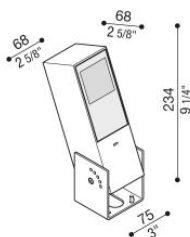

## Informazioni tecniche:

Installazione:	Terra, Parete, Superficie parete
Materiale Corpo:	Alluminio
Finitura:	Grigio High Tech RAL 9006
Trattamento:	Bordo Mare
Tipo di diffusore:	Vetro acidato
Inclinazione ottica:	Wide
Tipo lampada:	LED
Classe energetica:	G
Temperatura colore:	2200K
CRI:	>80
LB Factor:	L80B20 - 50.000h
Rischio fotobiologico:	RG1
Potenza assorbita Watt:	10
Lumen:	1350
Real Lumen:	Max 855
Alimentazione:	⊗ esclusa
LED:	24V
Classe di isolamento:	⚡ CL.III
Grado di protezione:	<b>IP 66</b>
Resistenza alla rottura:	<b>IK 07 2J xx5</b>
Marchi di Conformità:	CE UK EA