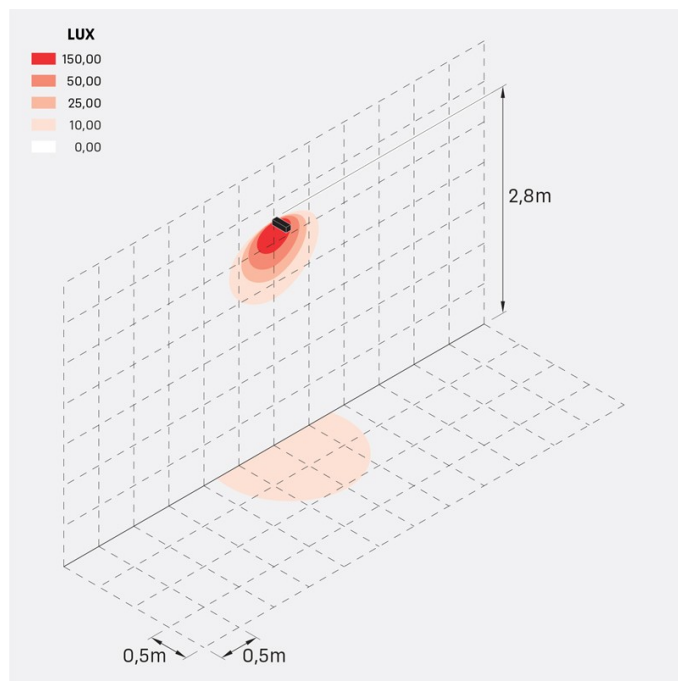

## Informazioni tecniche:

Installazione:	Terra, Parete, Superficie parete
Materiale Corpo:	Alluminio
Finitura:	Grigio High Tech RAL 9006
Trattamento:	Bordo Mare
Tipo di diffusore:	Vetro acidato
Inclinazione ottica:	Wide
Tipo lampada:	LED
Classe energetica:	G
Temperatura colore:	2200K
CRI:	>80
LB Factor:	L80B20 - 50.000h
Rischio fotobiologico:	RG1
Potenza assorbita Watt:	10
Lumen:	1350
Real Lumen:	Max 855
Alimentazione:	⊗ esclusa
LED:	24V
Classe di isolamento:	⚡ CL.III
Grado di protezione:	<b>IP 66</b>
Resistenza alla rottura:	<b>IK 07 2J xx5</b>
Marchi di Conformità:	CE UK EA

### Simulazioni illuminotecniche:

flag\_200\_reg\_a

flag\_200\_reg\_d

flag\_200\_reg\_s

flag\_200\_reg\_w

## Curva fotometrica: