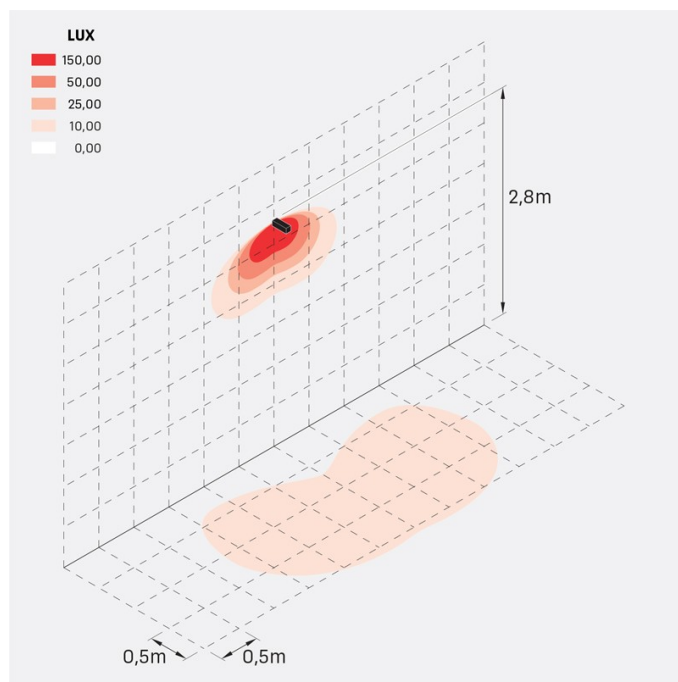

## Informazioni tecniche:

Installazione:	Terra, Parete, Superficie parete
Materiale Corpo:	Alluminio
Finitura:	Grigio High Tech RAL 9006
Trattamento:	Bordo Mare
Tipo di diffusore:	Vetro acidato
Inclinazione ottica:	30°
Tipo lampada:	LED
Classe energetica:	G
Temperatura colore:	2200K
CRI:	>80
LB Factor:	L80B20 - 50.000h
Rischio fotobiologico:	RG1
Potenza assorbita Watt:	10
Lumen:	1350
Real Lumen:	Max 855
Alimentazione:	⊗ esclusa
LED:	24V
Classe di isolamento:	⚡ CL.III
Grado di protezione:	<b>IP 66</b>
Resistenza alla rottura:	<b>IK 07 2J xx5</b>
Marchi di Conformità:	CE UK ENEC

### Simulazioni illuminotecniche:

flag\_200\_reg\_a

flag\_200\_reg\_d

flag\_200\_reg\_s

flag\_200\_reg\_w

## Curva fotometrica: