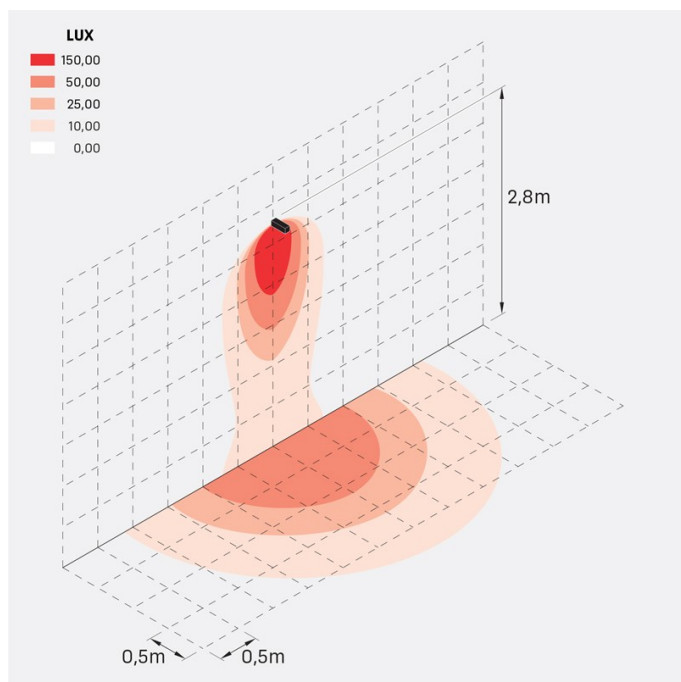

## Informazioni tecniche:

Installazione:	Terra, Parete, Superficie parete
Materiale Corpo:	Alluminio
Finitura:	Grigio High Tech RAL 9006
Trattamento:	Bordo Mare
Tipo di diffusore:	Vetro acidato
Inclinazione ottica:	30°
Tipo lampada:	LED
Classe energetica:	G
Temperatura colore:	2200K
CRI:	>80
LB Factor:	L80B20 - 50.000h
Rischio fotobiologico:	RG1
Potenza assorbita Watt:	10
Lumen:	1350
Real Lumen:	Max 855
Alimentazione:	⊗ esclusa
LED:	24V
Classe di isolamento:	⚡ CL.III
Grado di protezione:	<b>IP 66</b>
Resistenza alla rottura:	<b>IK 07 2J xx5</b>
Marchi di Conformità:	CE UK ENEC

### Simulazioni illuminotecniche:

flag\_200\_reg\_a

flag\_200\_reg\_d

flag\_200\_reg\_s

flag\_200\_reg\_w

## Curva fotometrica: