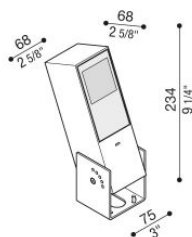

## Informazioni tecniche:

Installazione:	Terra, Parete, Superficie parete
Materiale Corpo:	Alluminio
Finitura:	Grigio High Tech RAL 9006
Trattamento:	Bordo Mare
Tipo di diffusore:	Vetro acidato
Inclinazione ottica:	30°
Tipo lampada:	LED
Classe energetica:	G
Temperatura colore:	2200K
CRI:	>80
LB Factor:	L80B20 - 50.000h
Rischio fotobiologico:	RG1
Potenza assorbita Watt:	10
Lumen:	1350
Real Lumen:	Max 855
Alimentazione:	⊗ esclusa
LED:	24V
Classe di isolamento:	⚡ CL.III
Grado di protezione:	<b>IP 66</b>
Resistenza alla rottura:	<b>IK 07 2J xx5</b>
Marchi di Conformità:	CE UK ENEC