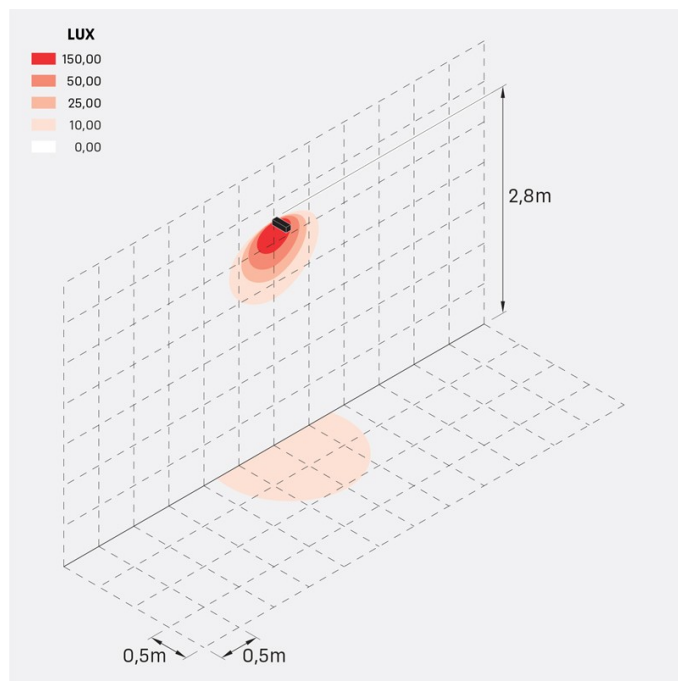

## Informazioni tecniche:

Installazione:	Terra, Parete, Superficie parete
Materiale Corpo:	Alluminio
Finitura:	Grigio High Tech RAL 9006
Trattamento:	Bordo Mare
Tipo di diffusore:	Vetro acidato
Inclinazione ottica:	30°
Tipo lampada:	LED
Classe energetica:	G
Temperatura colore:	2200K
CRI:	>80
LB Factor:	L80B20 - 50.000h
Rischio fotobiologico:	RG1
Potenza assorbita Watt:	10
Lumen:	1350
Real Lumen:	Max 855
Alimentazione:	⊗ esclusa
LED:	24V
Classe di isolamento:	⚡ CL.III
Grado di protezione:	<b>IP 66</b>
Resistenza alla rottura:	<b>IK 07 2J xx5</b>
Marchi di Conformità:	CE UK ENEC

### Simulazioni illuminotecniche:

flag\_200\_reg\_a

flag\_200\_reg\_d

flag\_200\_reg\_s

flag\_200\_reg\_w

## Curva fotometrica: