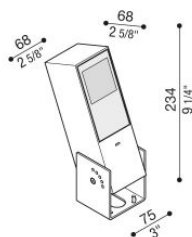

## Informazioni tecniche:

Installazione:	Terra, Parete, Superficie parete
Materiale Corpo:	Alluminio
Finitura:	Grigio antracite RAL 7021
Trattamento:	Bordo Mare
Tipo di diffusore:	Vetro acidato
Inclinazione ottica:	Asymm.
Tipo lampada:	LED
Classe energetica:	G
Temperatura colore:	2200K
CRI:	>80
LB Factor:	L80B20 - 50.000h
Rischio fotobiologico:	RG1
Potenza assorbita Watt:	10
Lumen:	1350
Real Lumen:	Max 855
Alimentazione:	⊗ esclusa
LED:	24V
Classe di isolamento:	⊠ CL.III
Grado di protezione:	<b>IP 66</b>
Resistenza alla rottura:	<b>IK 07 2J xx5</b>
Marchi di Conformità:	CE UK ENEC