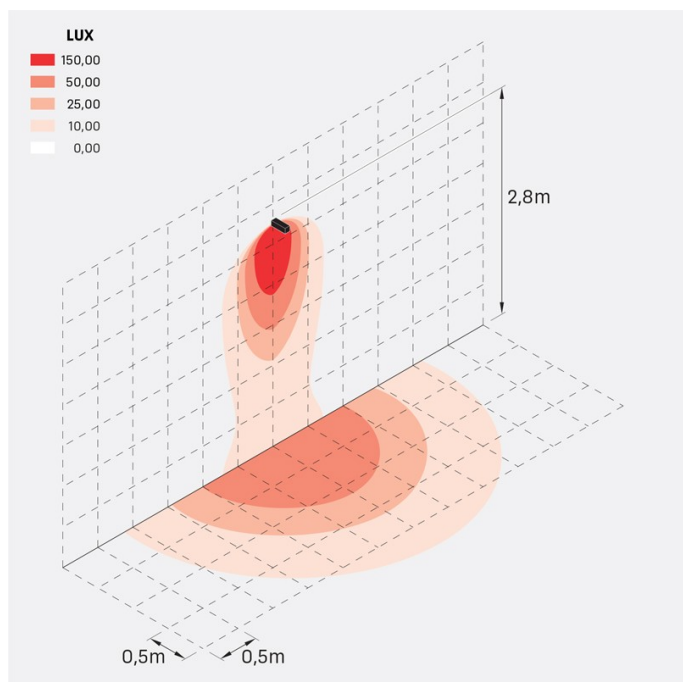

## Informazioni tecniche:

Installazione:	Terra, Parete, Superficie parete
Materiale Corpo:	Alluminio
Finitura:	Grigio antracite RAL 7021
Trattamento:	Bordo Mare
Tipo di diffusore:	Vetro acidato
Inclinazione ottica:	Asymm.
Tipo lampada:	LED
Classe energetica:	G
Temperatura colore:	2200K
CRI:	>80
LB Factor:	L80B20 - 50.000h
Rischio fotobiologico:	RG1
Potenza assorbita Watt:	10
Lumen:	1350
Real Lumen:	Max 855
Alimentazione:	⊗ esclusa
LED:	24V
Classe di isolamento:	⊠ CL.III
Grado di protezione:	<b>IP 66</b>
Resistenza alla rottura:	<b>IK 07 2J xx5</b>
Marchi di Conformità:	CE UK ENEC

### Simulazioni illuminotecniche:

flag\_200\_reg\_a

flag\_200\_reg\_d

flag\_200\_reg\_s

flag\_200\_reg\_w

### Curva fotometrica: