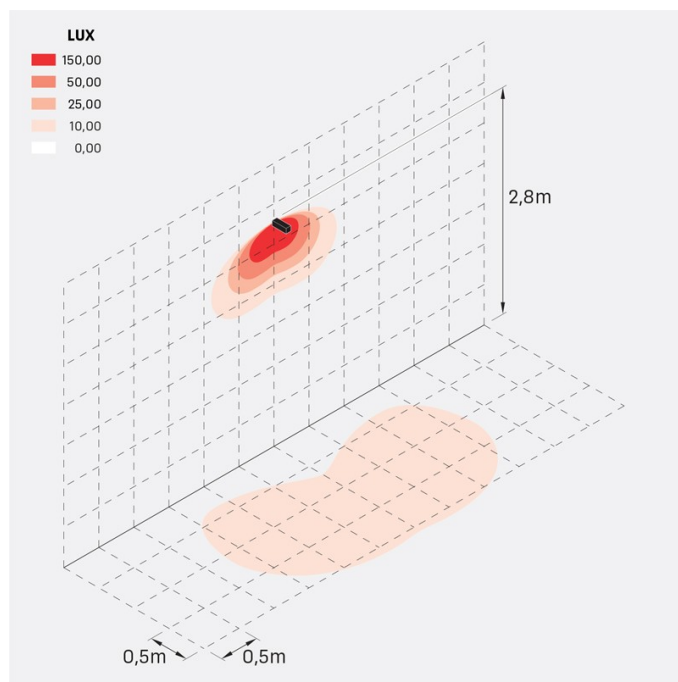

## Informazioni tecniche:

Installazione:	Terra, Parete, Superficie parete
Materiale Corpo:	Alluminio
Finitura:	Grigio antracite RAL 7021
Trattamento:	Bordo Mare
Tipo di diffusore:	Vetro acidato
Inclinazione ottica:	Asymm.
Tipo lampada:	LED
Classe energetica:	G
Temperatura colore:	2200K
CRI:	>80
LB Factor:	L80B20 - 50.000h
Rischio fotobiologico:	RG1
Potenza assorbita Watt:	10
Lumen:	1350
Real Lumen:	Max 855
Alimentazione:	⊗ esclusa
LED:	24V
Classe di isolamento:	⊠ CL.III
Grado di protezione:	<b>IP 66</b>
Resistenza alla rottura:	<b>IK 07 2J xx5</b>
Marchi di Conformità:	CE UK ENEC

### Simulazioni illuminotecniche:

flag\_200\_reg\_a

flag\_200\_reg\_d

flag\_200\_reg\_s

flag\_200\_reg\_w

### Curva fotometrica: