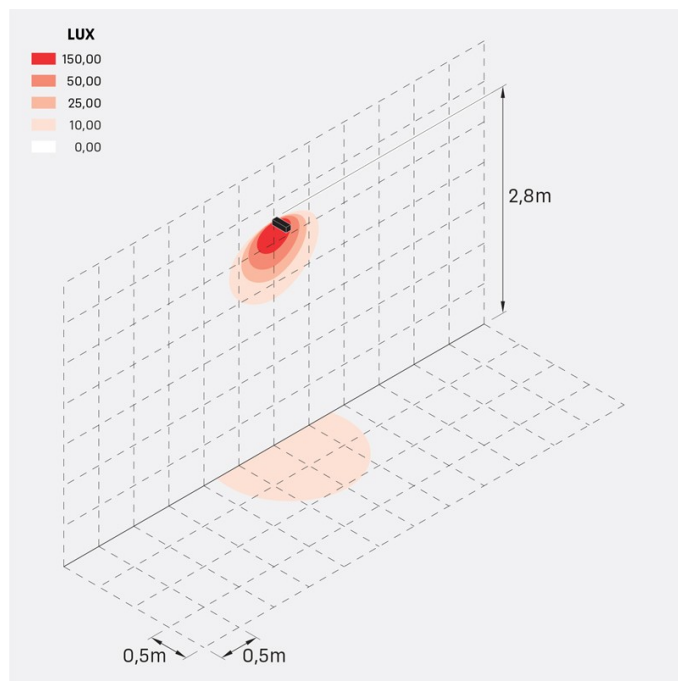

## Informazioni tecniche:

Installazione:	Terra, Parete, Superficie parete
Materiale Corpo:	Alluminio
Finitura:	Grigio antracite RAL 7021
Trattamento:	Bordo Mare
Tipo di diffusore:	Vetro acidato
Inclinazione ottica:	Asymm.
Tipo lampada:	LED
Classe energetica:	G
Temperatura colore:	2200K
CRI:	>80
LB Factor:	L80B20 - 50.000h
Rischio fotobiologico:	RG1
Potenza assorbita Watt:	10
Lumen:	1350
Real Lumen:	Max 855
Alimentazione:	⊗ esclusa
LED:	24V
Classe di isolamento:	⊠ CL.III
Grado di protezione:	<b>IP 66</b>
Resistenza alla rottura:	<b>IK 07 2J xx5</b>
Marchi di Conformità:	CE UK ENEC

### Simulazioni illuminotecniche:

flag\_200\_reg\_a

flag\_200\_reg\_d

flag\_200\_reg\_s

flag\_200\_reg\_w

### Curva fotometrica: