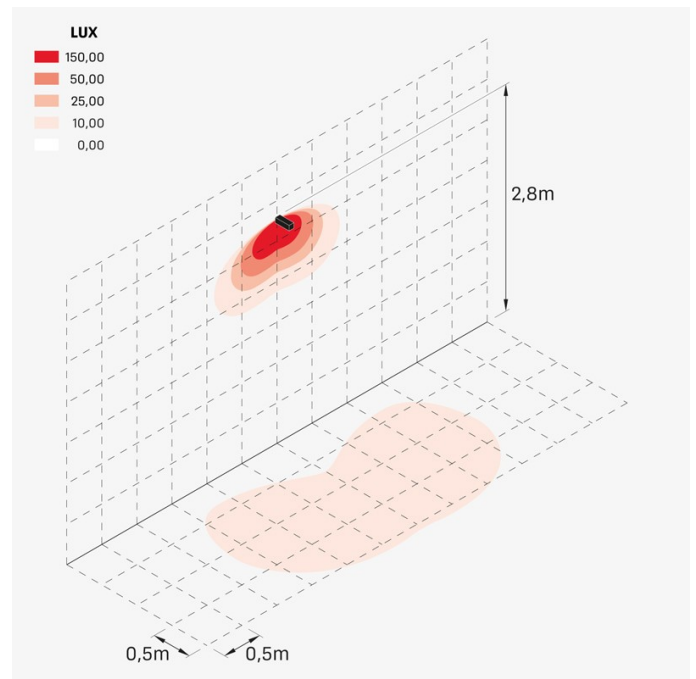

Flag 200

LT14001EW1

Lombardo.

Informazioni tecniche:

Installazione:	Parete, Palo Flag, Superficie parete
Materiale Corpo:	Alluminio
Finitura:	Grigio antracite RAL 7021
Trattamento:	Bordo Mare
Tipo di diffusore:	Vetro acidato
Inclinazione ottica:	Wide
Tipo lampada:	LED
Classe energetica:	G
Temperatura colore:	2200K
CRI:	>80
LB Factor:	L80B20 - 50.000h
Rischio fotobiologico:	RG1
Potenza assorbita Watt:	10
Lumen:	1350
Real Lumen:	Max 855
Alimentazione:	⊗ esclusa
LED:	24V
Classe di isolamento:	⚡ CL.III
Grado di protezione:	IP 66
Resistenza alla rottura:	IK 07 2J xx5
Marchi di Conformità:	CE UK EA

Flag 200

LT14001EW1

Lombardo.

Simulazioni illuminotecniche:

flag200_s

flag200_w

flag200_a

flag200_d

Flag 200

LT14001EW1

Lombardo.

Curva fotometrica: