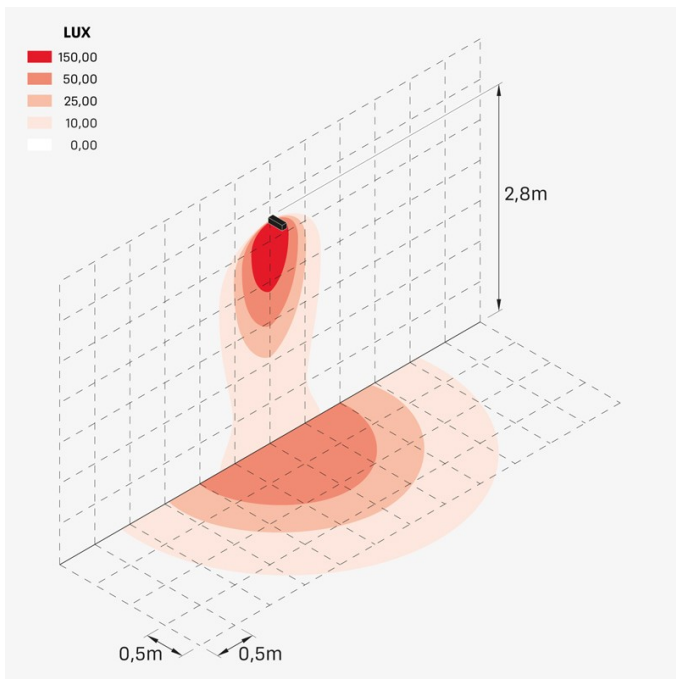

Flag 200

LT14001EW1

Lombardo.

Informazioni tecniche:

Installazione:	Parete, Palo Flag, Superficie parete
Materiale Corpo:	Alluminio
Finitura:	Grigio antracite RAL 7021
Trattamento:	Bordo Mare
Tipo di diffusore:	Vetro acidato
Inclinazione ottica:	Wide
Tipo lampada:	LED
Classe energetica:	G
Temperatura colore:	2200K
CRI:	>80
LB Factor:	L80B20 - 50.000h
Rischio fotobiologico:	RG1
Potenza assorbita Watt:	10
Lumen:	1350
Real Lumen:	Max 855
Alimentazione:	⊗ esclusa
LED:	24V
Classe di isolamento:	⚡ CL.III
Grado di protezione:	IP 66
Resistenza alla rottura:	IK 07 2J xx5
Marchi di Conformità:	CE UK EA

Flag 200

LT14001EW1

Lombardo.

Simulazioni illuminotecniche:

flag200_s

flag200_w

flag200_a

flag200_d

Flag 200

LT14001EW1

Lombardo.

Curva fotometrica: