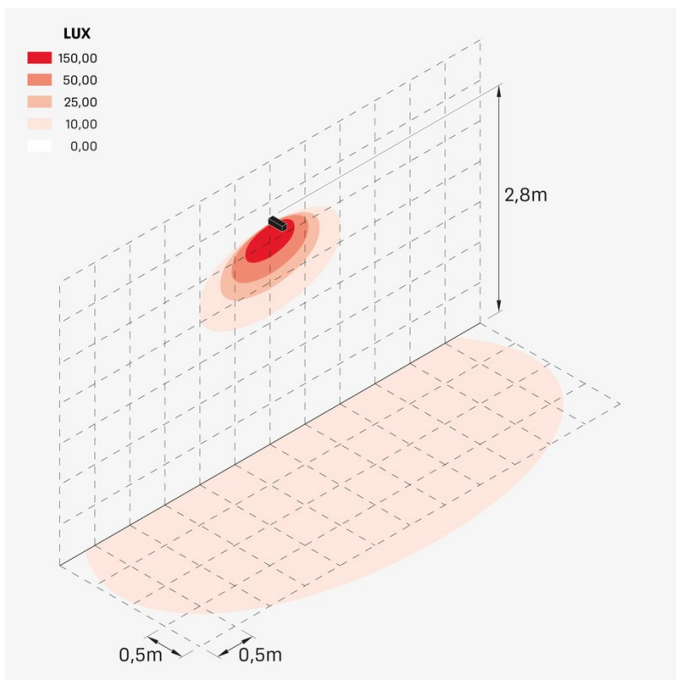

Flag 200

LT14001EW1

Lombardo.

Informazioni tecniche:

Installazione:	Parete, Palo Flag, Superficie parete
Materiale Corpo:	Alluminio
Finitura:	Grigio antracite RAL 7021
Trattamento:	Bordo Mare
Tipo di diffusore:	Vetro acidato
Inclinazione ottica:	Wide
Tipo lampada:	LED
Classe energetica:	G
Temperatura colore:	2200K
CRI:	>80
LB Factor:	L80B20 - 50.000h
Rischio fotobiologico:	RG1
Potenza assorbita Watt:	10
Lumen:	1350
Real Lumen:	Max 855
Alimentazione:	⊗ esclusa
LED:	24V
Classe di isolamento:	⚡ CL.III
Grado di protezione:	IP 66
Resistenza alla rottura:	IK 07 2J xx5
Marchi di Conformità:	CE UK EA

Flag 200

LT14001EW1

Lombardo.

Simulazioni illuminotecniche:

flag200_s

flag200_w

flag200_a

flag200_d

Flag 200

LT14001EW1

Lombardo.

Curva fotometrica: