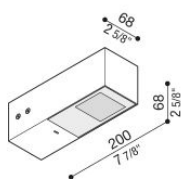

Flag 200

LT14001EW1

Lombardo.

Informazioni tecniche:

Installazione:	Parete, Palo Flag, Superficie parete
Materiale Corpo:	Alluminio
Finitura:	Grigio antracite RAL 7021
Trattamento:	Bordo Mare
Tipo di diffusore:	Vetro acidato
Inclinazione ottica:	Wide
Tipo lampada:	LED
Classe energetica:	G
Temperatura colore:	2200K
CRI:	>80
LB Factor:	L80B20 - 50.000h
Rischio fotobiologico:	RG1
Potenza assorbita Watt:	10
Lumen:	1350
Real Lumen:	Max 855
Alimentazione:	⊗ esclusa
LED:	24V
Classe di isolamento:	⚡ CL.III
Grado di protezione:	IP 66
Resistenza alla rottura:	IK 07 2J xx5
Marchi di Conformità:	CE UK EA