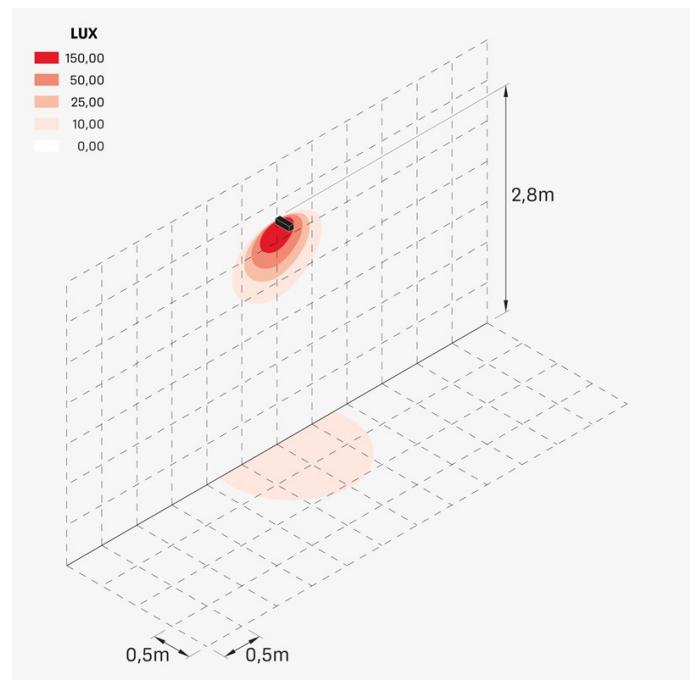

Flag 200

LT14001EW1

Lombardo.

Informazioni tecniche:

Installazione:	Parete, Palo Flag, Superficie parete
Materiale Corpo:	Alluminio
Finitura:	Grigio antracite RAL 7021
Trattamento:	Bordo Mare
Tipo di diffusore:	Vetro acidato
Inclinazione ottica:	Wide
Tipo lampada:	LED
Classe energetica:	G
Temperatura colore:	2200K
CRI:	>80
LB Factor:	L80B20 - 50.000h
Rischio fotobiologico:	RG1
Potenza assorbita Watt:	10
Lumen:	1350
Real Lumen:	Max 855
Alimentazione:	⊗ esclusa
LED:	24V
Classe di isolamento:	⚡ CL.III
Grado di protezione:	IP 66
Resistenza alla rottura:	IK 07 2J xx5
Marchi di Conformità:	CE UK EA

Flag 200

LT14001EW1

Lombardo.

Simulazioni illuminotecniche:

flag200_s

flag200_w

flag200_a

flag200_d

Flag 200

LT14001EW1

Lombardo.

Curva fotometrica: