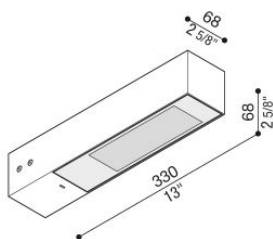

Flag 330

LT14000KD1

Lombardo.

Informazioni tecniche:

Installazione:	Parete, Palo Flag
Materiale Corpo:	Alluminio
Finitura:	Corten
Trattamento:	Bordo Mare
Tipo di diffusore:	Vetro serigrafato
Inclinazione ottica:	Diff.
Tipo lampada:	LED
Classe energetica:	E
Temperatura colore:	2200K
CRI:	>80
LB Factor:	L80B20 - 50.000h
Rischio fotobiologico:	RG1
Potenza assorbita Watt:	19
Lumen:	2850
Real Lumen:	Max 1980
Alimentazione:	⊗ esclusa
LED:	24V
Classe di isolamento:	⚡ CL.III
Grado di protezione:	IP 66
Resistenza alla rottura:	IK 07 2J xx5
Marchi di Conformità:	CE UK EA

Flag 330

LT14000KD1

Lombardo.

Simulazioni illuminotecniche:

flag_330_optic_d

Curva fotometrica: