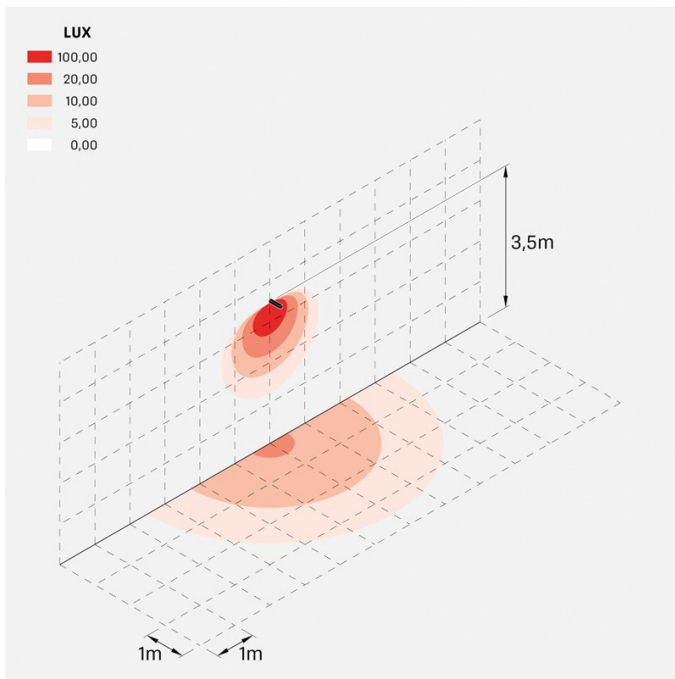

Flag 330

LT14000KD1

Lombardo.

Informazioni tecniche:

Installazione:	Parete, Palo Flag
Materiale Corpo:	Alluminio
Finitura:	Corten
Trattamento:	Bordo Mare
Tipo di diffusore:	Vetro serigrafato
Inclinazione ottica:	Diff.
Tipo lampada:	LED
Classe energetica:	E
Temperatura colore:	2200K
CRI:	>80
LB Factor:	L80B20 - 50.000h
Rischio fotobiologico:	RG1
Potenza assorbita Watt:	19
Lumen:	2850
Real Lumen:	Max 1980
Alimentazione:	⊗ esclusa
LED:	24V
Classe di isolamento:	⚡ CL.III
Grado di protezione:	IP 66
Resistenza alla rottura:	IK 07 2J xx5
Marchi di Conformità:	CE UK EA

Flag 330

LT14000KD1

Lombardo.

Simulazioni illuminotecniche:

flag_330_optic_d

Curva fotometrica: