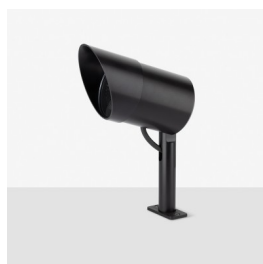

Informazioni tecniche:

Installazione:	Terra, Picchetto terra
Materiale Corpo:	Alluminio
Finitura:	Alluminio Anodizzato Verde
Trattamento:	Anodizzazione
Tipo di diffusore:	Vetro serigrafato
Inclinazione ottica:	25°
Tipo lampada:	LED
Classe energetica:	E
Temperatura colore:	3000K
CRI:	>80
LB Factor:	LM80B20 - 50.000h
Rischio fotobiologico:	RG1
Potenza assorbita Watt:	20
Lumen:	2200
Real Lumen:	1020
Alimentazione:	⊗ esclusa
LED:	24V
Versione con:	⊗ HONEYCOMB
Classe di isolamento:	⊖ CL.III
Grado di protezione:	IP 66
Resistenza alla rottura:	IK 07 2J xx5
Marchi di Conformità:	CE UK

Versione Honeycomb non disponibile con ottica D. Cavo versione AC-Direct: 1m H05RN-F 3x1. Cavo versione 24V: 1mt H05RN-F 2x0.75.

Ago Plus Garden

Lombardo.

LT12661VS3

Immagini di montaggio:

LT12661VS3

Simulazioni illuminotecniche:

ago_plus_garden_honeycomb_optic_S

ago_plus_garden_honeycomb_optic_M

ago_plus_garden_honeycomb_optic_L

LT12661VS3

Curva fotometrica: