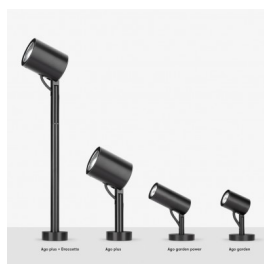

Informazioni tecniche:

Installazione:	Terra, Picchetto terra
Materiale Corpo:	Alluminio
Finitura:	Alluminio Anodizzato Verde
Trattamento:	Anodizzazione
Tipo di diffusore:	Vetro serigrafato
Inclinazione ottica:	25°
Tipo lampada:	LED
Classe energetica:	E
Temperatura colore:	3000K
CRI:	>80
LB Factor:	LM80B20 - 50.000h
Rischio fotobiologico:	RG1
Potenza assorbita Watt:	20
Lumen:	2200
Real Lumen:	1020
Alimentazione:	⊗ esclusa
LED:	24V
Versione con:	⊗ HONEYCOMB
Classe di isolamento:	⊖ CL.III
Grado di protezione:	IP 66
Resistenza alla rottura:	IK 07 2J xx5
Marchi di Conformità:	CE UK

Versione Honeycomb non disponibile con ottica D. Cavo versione AC-Direct: 1m H05RN-F 3x1. Cavo versione 24V: 1mt H05RN-F 2x0.75.

Ago Plus Garden

Lombardo.

LT12661VS3

Immagini di montaggio:

LT12661VS3

Simulazioni illuminotecniche:

ago_plus_garden_honeycomb_optic_S

ago_plus_garden_honeycomb_optic_M

ago_plus_garden_honeycomb_optic_L

LT12661VS3

Curva fotometrica: