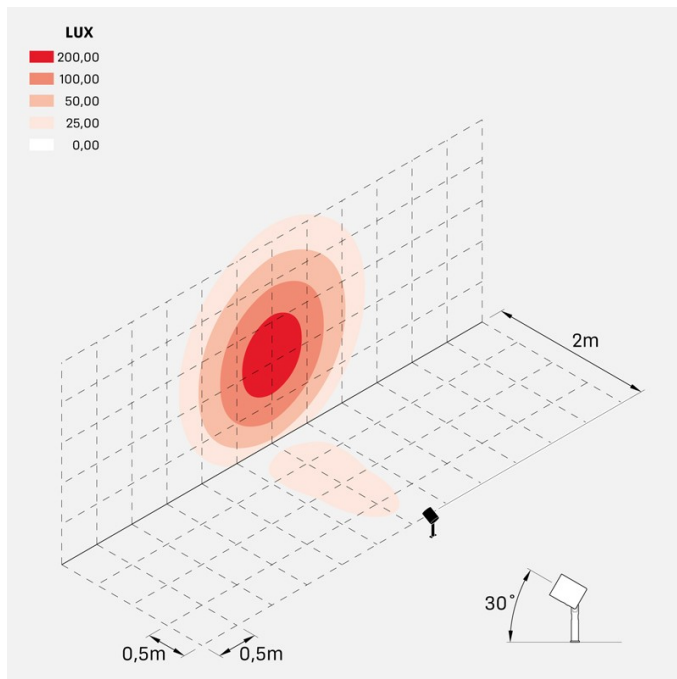

Informazioni tecniche:

Installazione:	Terra, Picchetto terra
Materiale Corpo:	Alluminio
Finitura:	Alluminio Anodizzato Verde
Trattamento:	Anodizzazione
Tipo di diffusore:	Vetro serigrafato
Inclinazione ottica:	25°
Tipo lampada:	LED
Classe energetica:	E
Temperatura colore:	3000K
CRI:	>80
LB Factor:	LM80B20 - 50.000h
Rischio fotobiologico:	RG1
Potenza assorbita Watt:	20
Lumen:	2200
Real Lumen:	1020
Alimentazione:	⊗ esclusa
LED:	24V
Versione con:	⊗ HONEYCOMB
Classe di isolamento:	⊖ CL.III
Grado di protezione:	IP 66
Resistenza alla rottura:	IK 07 2J xx5
Marchi di Conformità:	CE UK

Versione Honeycomb non disponibile con ottica D. Cavo versione AC-Direct: 1m H05RN-F 3x1. Cavo versione 24V: 1mt H05RN-F 2x0.75.

Ago Plus Garden

Lombardo.

LT12661VS3

Immagini di montaggio:

LT12661VS3

Simulazioni illuminotecniche:

ago_plus_garden_honeycomb_optic_S

ago_plus_garden_honeycomb_optic_M

ago_plus_garden_honeycomb_optic_L

LT12661VS3

Curva fotometrica: