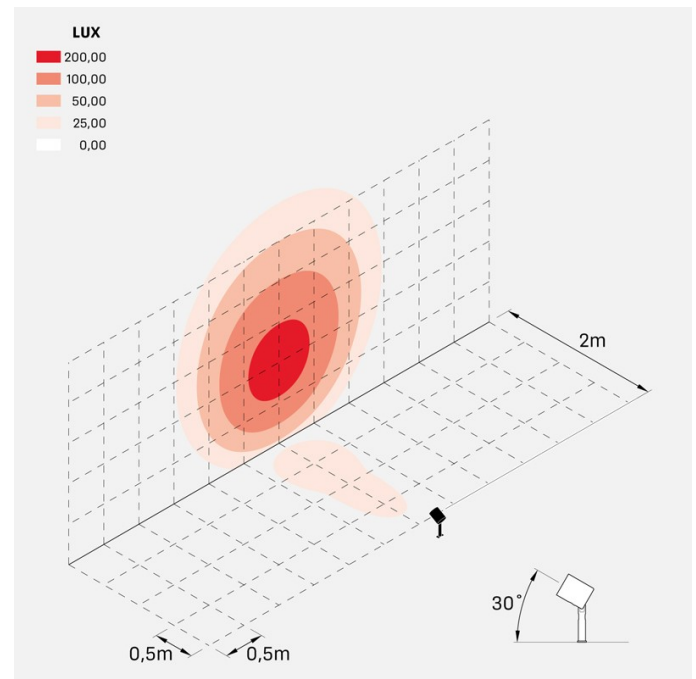

Informazioni tecniche:

Installazione:	Terra, Picchetto terra
Materiale Corpo:	Alluminio
Finitura:	Alluminio Anodizzato Verde
Trattamento:	Anodizzazione
Tipo di diffusore:	Vetro serigrafato
Inclinazione ottica:	25°
Tipo lampada:	LED
Classe energetica:	E
Temperatura colore:	3000K
CRI:	>80
LB Factor:	LM80B20 - 50.000h
Rischio fotobiologico:	RG1
Potenza assorbita Watt:	20
Lumen:	2200
Real Lumen:	1020
Alimentazione:	⊗ esclusa
LED:	24V
Versione con:	⊗ HONEYCOMB
Classe di isolamento:	⊖ CL.III
Grado di protezione:	IP 66
Resistenza alla rottura:	IK 07 2J xx5
Marchi di Conformità:	CE UK

Versione Honeycomb non disponibile con ottica D. Cavo versione AC-Direct: 1m H05RN-F 3x1. Cavo versione 24V: 1mt H05RN-F 2x0.75.

Ago Plus Garden

Lombardo.

LT12661VS3

Immagini di montaggio:

LT12661VS3

Simulazioni illuminotecniche:

ago_plus_garden_honeycomb_optic_S

ago_plus_garden_honeycomb_optic_M

ago_plus_garden_honeycomb_optic_L

LT12661VS3

Curva fotometrica: