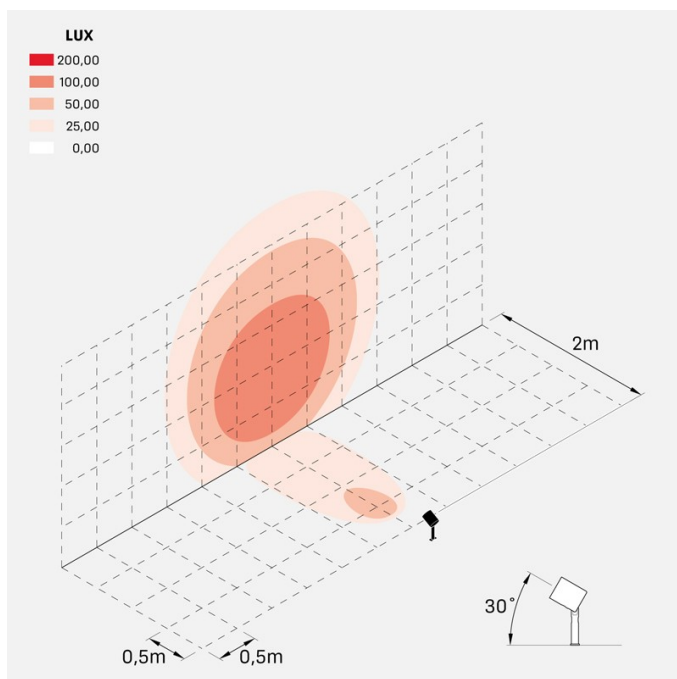

Informazioni tecniche:

Installazione:	Terra, Picchetto terra
Materiale Corpo:	Alluminio
Finitura:	Alluminio Anodizzato Verde
Trattamento:	Anodizzazione
Tipo di diffusore:	Vetro serigrafato
Inclinazione ottica:	25°
Tipo lampada:	LED
Classe energetica:	E
Temperatura colore:	3000K
CRI:	>80
LB Factor:	LM80B20 - 50.000h
Rischio fotobiologico:	RG1
Potenza assorbita Watt:	20
Lumen:	2200
Real Lumen:	1020
Alimentazione:	⊗ esclusa
LED:	24V
Versione con:	⊗ HONEYCOMB
Classe di isolamento:	⊖ CL.III
Grado di protezione:	IP 66
Resistenza alla rottura:	IK 07 2J xx5
Marchi di Conformità:	CE UK

Versione Honeycomb non disponibile con ottica D. Cavo versione AC-Direct: 1m H05RN-F 3x1. Cavo versione 24V: 1mt H05RN-F 2x0.75.

Ago Plus Garden

Lombardo.

LT12661VS3

Immagini di montaggio:

LT12661VS3

Simulazioni illuminotecniche:

ago_plus_garden_honeycomb_optic_S

ago_plus_garden_honeycomb_optic_M

ago_plus_garden_honeycomb_optic_L

LT12661VS3

Curva fotometrica: