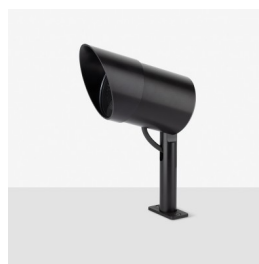

Informazioni tecniche:

Installazione:	Terra, Picchetto terra
Materiale Corpo:	Alluminio
Finitura:	Alluminio Anodizzato Verde
Trattamento:	Anodizzazione
Tipo di diffusore:	Vetro serigrafato
Inclinazione ottica:	40°
Tipo lampada:	LED
Classe energetica:	E
Temperatura colore:	4000K
CRI:	>80
LB Factor:	LM80B20 - 50.000h
Rischio fotobiologico:	RG1
Potenza assorbita Watt:	20
Lumen:	2200
Real Lumen:	1020
Alimentazione:	⊗ esclusa
LED:	24V
Versione con:	⊗ HONEYCOMB
Classe di isolamento:	⊖ CL.III
Grado di protezione:	IP 66
Resistenza alla rottura:	IK 07 2J xx5
Marchi di Conformità:	CE UK

Versione Honeycomb non disponibile con ottica D. Cavo versione AC-Direct: 1m H05RN-F 3x1. Cavo versione 24V: 1mt H05RN-F 2x0.75.

Ago Plus Garden

Lombardo.

LT12661VMN

Immagini di montaggio:

LT12661VMN

Simulazioni illuminotecniche: