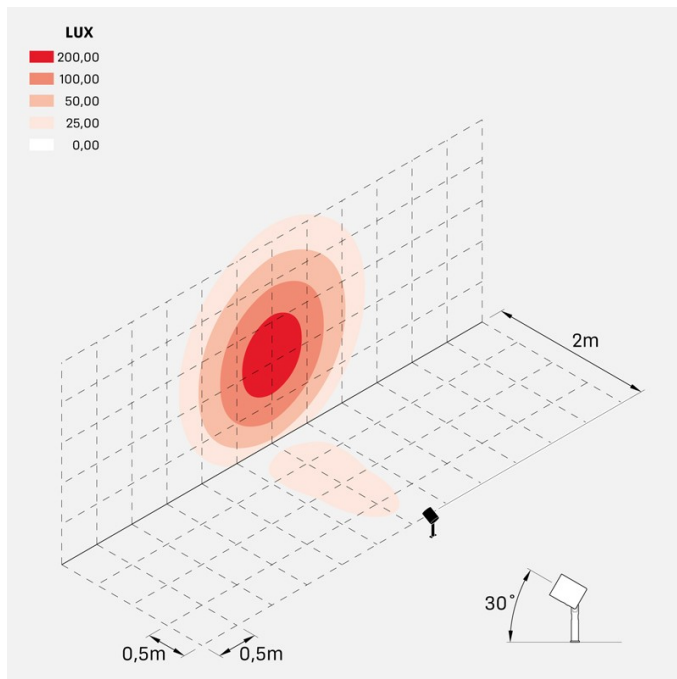

Informazioni tecniche:

Installazione:	Terra, Picchetto terra
Materiale Corpo:	Alluminio
Finitura:	Alluminio Anodizzato Verde
Trattamento:	Anodizzazione
Tipo di diffusore:	Vetro serigrafato
Inclinazione ottica:	40°
Tipo lampada:	LED
Classe energetica:	E
Temperatura colore:	4000K
CRI:	>80
LB Factor:	LM80B20 - 50.000h
Rischio fotobiologico:	RG1
Potenza assorbita Watt:	20
Lumen:	2200
Real Lumen:	1020
Alimentazione:	⊗ esclusa
LED:	24V
Versione con:	⊗ HONEYCOMB
Classe di isolamento:	⊖ CL.III
Grado di protezione:	IP 66
Resistenza alla rottura:	IK 07 2J xx5
Marchi di Conformità:	CE UK

Versione Honeycomb non disponibile con ottica D. Cavo versione AC-Direct: 1m H05RN-F 3x1. Cavo versione 24V: 1mt H05RN-F 2x0.75.

Ago Plus Garden

Lombardo.

LT12661VMN

Immagini di montaggio:

LT12661VMN

Simulazioni illuminotecniche:

ago_plus_garden_honeycomb_optic_S

ago_plus_garden_honeycomb_optic_M

ago_plus_garden_honeycomb_optic_L