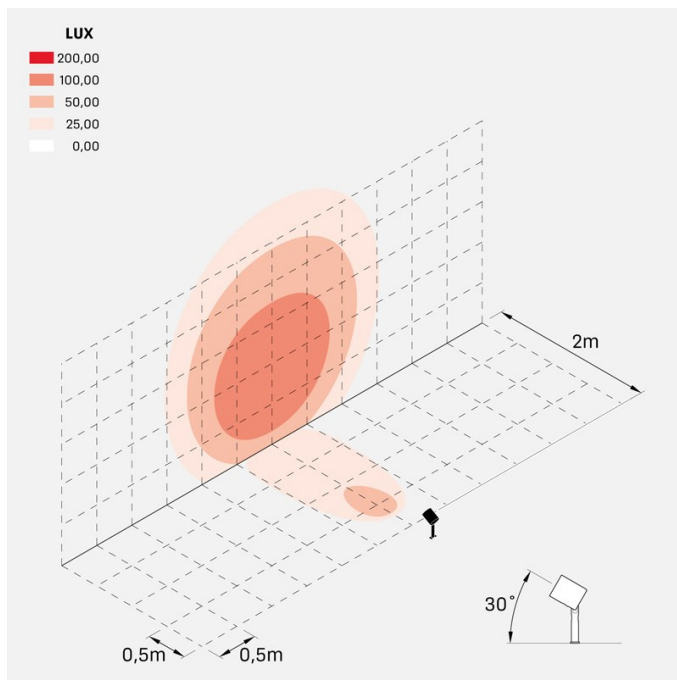

Informazioni tecniche:

Installazione:	Terra, Picchetto terra
Materiale Corpo:	Alluminio
Finitura:	Alluminio Anodizzato Verde
Trattamento:	Anodizzazione
Tipo di diffusore:	Vetro serigrafato
Inclinazione ottica:	40°
Tipo lampada:	LED
Classe energetica:	E
Temperatura colore:	4000K
CRI:	>80
LB Factor:	LM80B20 - 50.000h
Rischio fotobiologico:	RG1
Potenza assorbita Watt:	20
Lumen:	2200
Real Lumen:	1020
Alimentazione:	⊗ esclusa
LED:	24V
Versione con:	⊗ HONEYCOMB
Classe di isolamento:	⊖ CL.III
Grado di protezione:	IP 66
Resistenza alla rottura:	IK 07 2J xx5
Marchi di Conformità:	CE UK

Versione Honeycomb non disponibile con ottica D. Cavo versione AC-Direct: 1m H05RN-F 3x1. Cavo versione 24V: 1mt H05RN-F 2x0.75.

Ago Plus Garden

Lombardo.

LT12661VMN

Immagini di montaggio:

LT12661VMN

Simulazioni illuminotecniche:

ago_plus_garden_honeycomb_optic_S

ago_plus_garden_honeycomb_optic_M

ago_plus_garden_honeycomb_optic_L