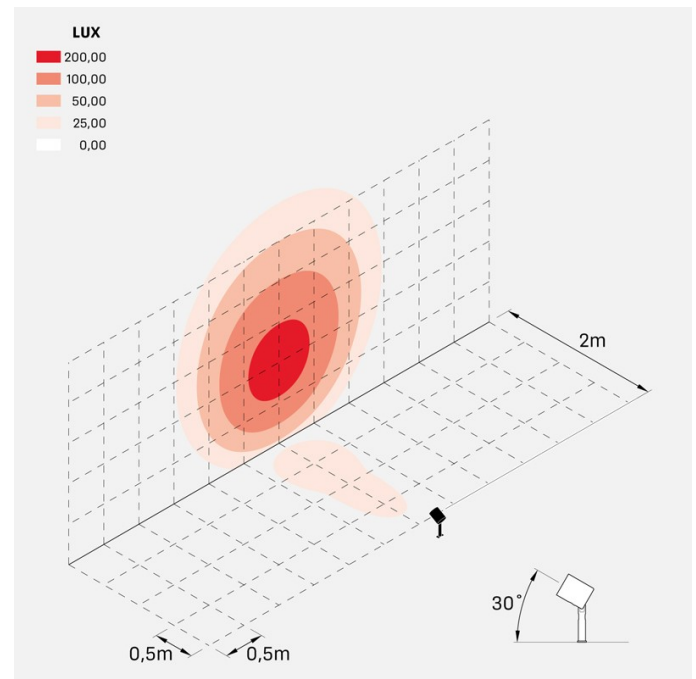

ago_plus_garden_honeycomb_optic_M