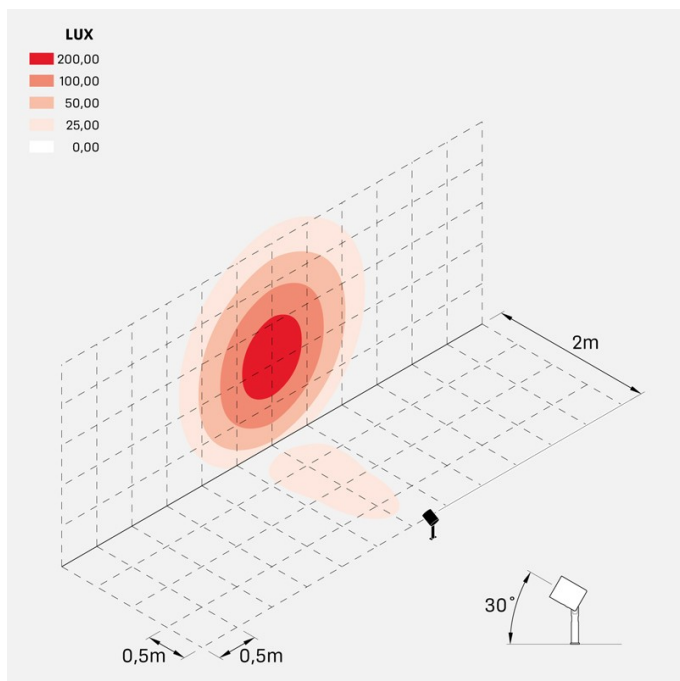

Informazioni tecniche:

Installazione:	Terra, Picchetto terra
Materiale Corpo:	Alluminio
Finitura:	Alluminio Anodizzato Grigio
Trattamento:	Anodizzazione
Tipo di diffusore:	Vetro serigrafato
Inclinazione ottica:	25°
Tipo lampada:	LED
Classe energetica:	E
Temperatura colore:	3000K
CRI:	>80
LB Factor:	LM80B20 - 50.000h
Rischio fotobiologico:	RG1
Potenza assorbita Watt:	20
Lumen:	2200
Real Lumen:	1020
Alimentazione:	⊗ esclusa
LED:	24V
Versione con:	⊗ HONEYCOMB
Classe di isolamento:	⊖ CL.III
Grado di protezione:	IP 66
Resistenza alla rottura:	IK 07 2J xx5
Marchi di Conformità:	CE UK

Versione Honeycomb non disponibile con ottica D. Cavo versione AC-Direct: 1m H05RN-F 3x1. Cavo versione 24V: 1mt H05RN-F 2x0.75.

Ago Plus Garden

Lombardo.

LT12661GS3

Immagini di montaggio:

LT12661GS3

Simulazioni illuminotecniche:

ago_plus_garden_honeycomb_optic_S

ago_plus_garden_honeycomb_optic_M

ago_plus_garden_honeycomb_optic_L

Curva fotometrica: