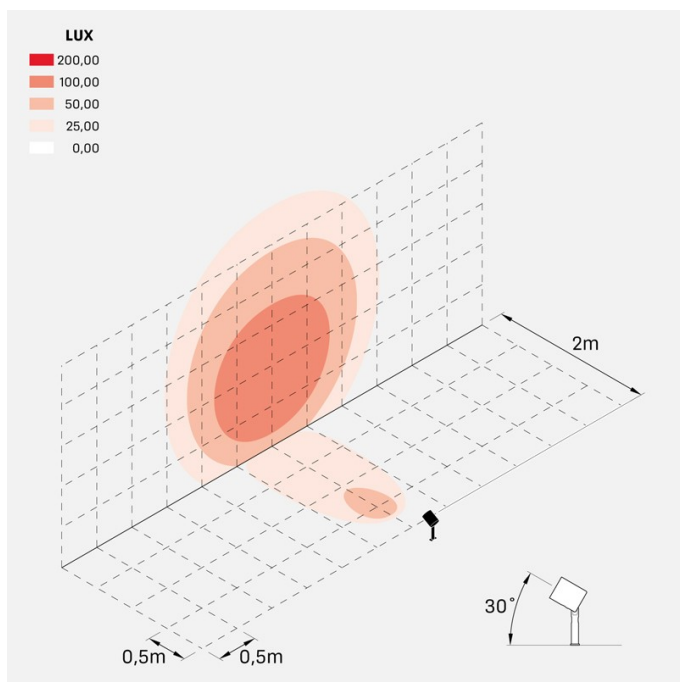

Informazioni tecniche:

Installazione:	Terra, Picchetto terra
Materiale Corpo:	Alluminio
Finitura:	Alluminio Anodizzato Grigio
Trattamento:	Anodizzazione
Tipo di diffusore:	Vetro serigrafato
Inclinazione ottica:	25°
Tipo lampada:	LED
Classe energetica:	E
Temperatura colore:	3000K
CRI:	>80
LB Factor:	LM80B20 - 50.000h
Rischio fotobiologico:	RG1
Potenza assorbita Watt:	20
Lumen:	2200
Real Lumen:	1020
Alimentazione:	⊗ esclusa
LED:	24V
Versione con:	⊗ HONEYCOMB
Classe di isolamento:	⊖ CL.III
Grado di protezione:	IP 66
Resistenza alla rottura:	IK 07 2J xx5
Marchi di Conformità:	CE UK

Versione Honeycomb non disponibile con ottica D. Cavo versione AC-Direct: 1m H05RN-F 3x1. Cavo versione 24V: 1mt H05RN-F 2x0.75.

Ago Plus Garden

Lombardo.

LT12661GS3

Immagini di montaggio:

LT12661GS3

Simulazioni illuminotecniche:

ago_plus_garden_honeycomb_optic_S

ago_plus_garden_honeycomb_optic_M

ago_plus_garden_honeycomb_optic_L

Curva fotometrica: