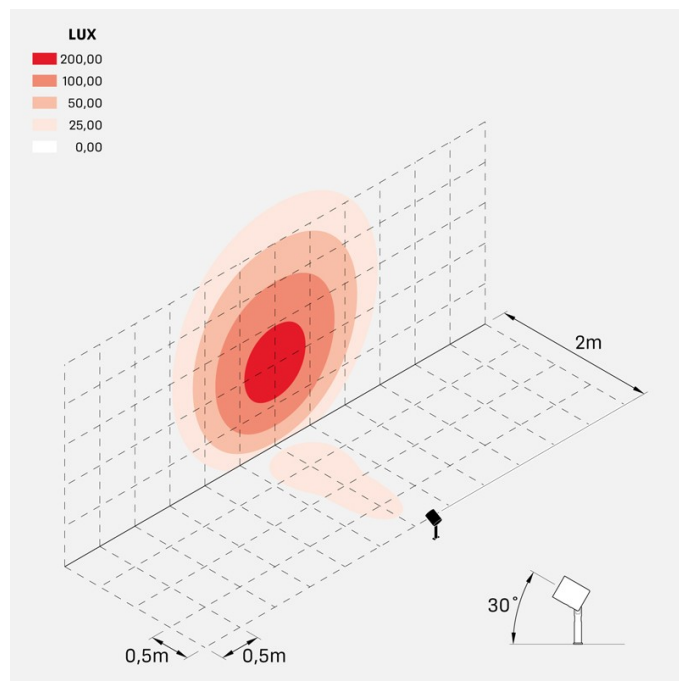

Informazioni tecniche:

Installazione:	Terra, Picchetto terra
Materiale Corpo:	Alluminio
Finitura:	Alluminio Anodizzato Grigio
Trattamento:	Anodizzazione
Tipo di diffusore:	Vetro serigrafato
Inclinazione ottica:	25°
Tipo lampada:	LED
Classe energetica:	E
Temperatura colore:	3000K
CRI:	>80
LB Factor:	LM80B20 - 50.000h
Rischio fotobiologico:	RG1
Potenza assorbita Watt:	20
Lumen:	2200
Real Lumen:	1020
Alimentazione:	⊗ esclusa
LED:	24V
Versione con:	⊗ HONEYCOMB
Classe di isolamento:	⊖ CL.III
Grado di protezione:	IP 66
Resistenza alla rottura:	IK 07 2J xx5
Marchi di Conformità:	CE UK

Versione Honeycomb non disponibile con ottica D. Cavo versione AC-Direct: 1m H05RN-F 3x1. Cavo versione 24V: 1mt H05RN-F 2x0.75.

Ago Plus Garden

Lombardo.

LT12661GS3

Immagini di montaggio:

LT12661GS3

Simulazioni illuminotecniche:

ago_plus_garden_honeycomb_optic_S

ago_plus_garden_honeycomb_optic_M

ago_plus_garden_honeycomb_optic_L

Curva fotometrica: