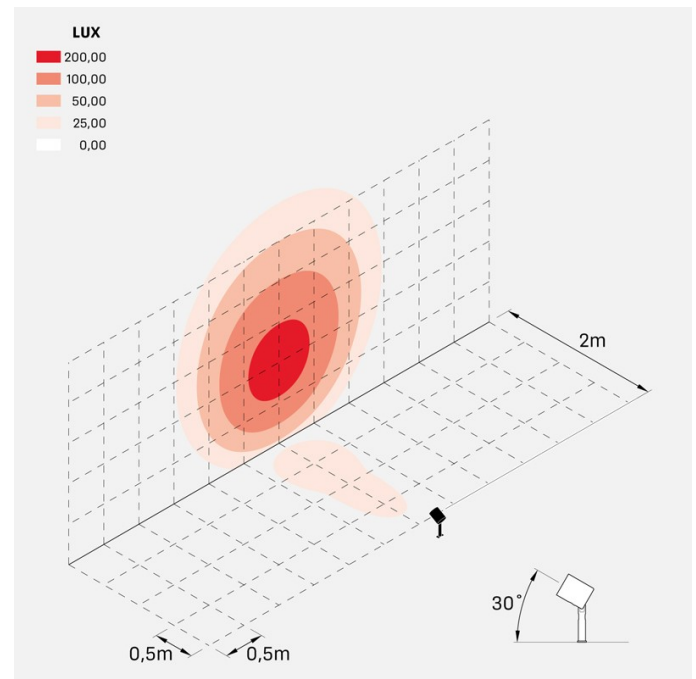

Informazioni tecniche:

Installazione:	Terra, Picchetto terra
Materiale Corpo:	Alluminio
Finitura:	Alluminio Anodizzato Grigio
Trattamento:	Anodizzazione
Tipo di diffusore:	Vetro serigrafato
Inclinazione ottica:	60°
Tipo lampada:	LED
Classe energetica:	E
Temperatura colore:	2700K
CRI:	>80
LB Factor:	LM80B20 - 50.000h
Rischio fotobiologico:	RG1
Potenza assorbita Watt:	20
Lumen:	2200
Real Lumen:	1020
Alimentazione:	⊗ esclusa
LED:	24V
Versione con:	⊗ HONEYCOMB
Classe di isolamento:	⊖ CL.III
Grado di protezione:	IP 66
Resistenza alla rottura:	IK 07 2J xx5
Marchi di Conformità:	CE UK

Versione Honeycomb non disponibile con ottica D. Cavo versione AC-Direct: 1m H05RN-F 3x1. Cavo versione 24V: 1mt H05RN-F 2x0.75.

Ago Plus Garden

Lombardo.

LT12661GL2

Immagine di montaggio:

LT12661GL2

Simulazioni illuminotecniche:

ago_plus_garden_honeycomb_optic_S

ago_plus_garden_honeycomb_optic_M

ago_plus_garden_honeycomb_optic_L

Curva fotometrica: