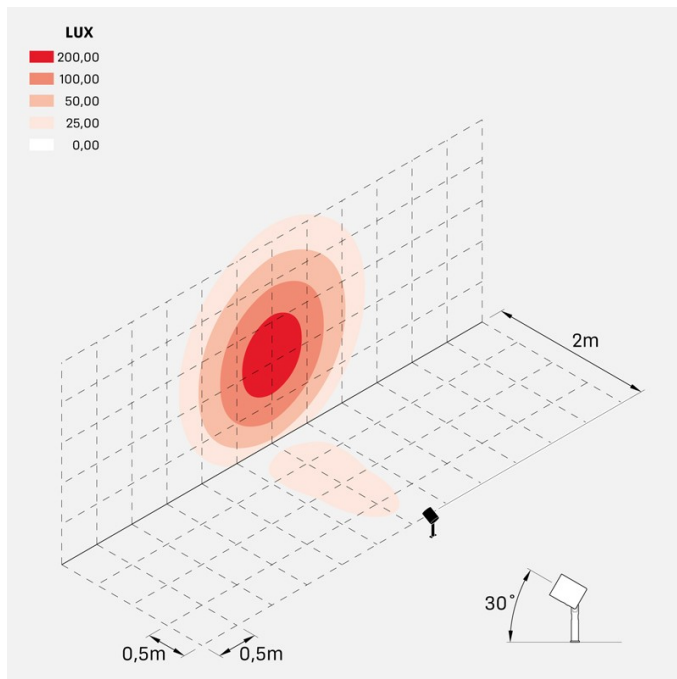

Informazioni tecniche:

Installazione:	Terra, Picchetto terra
Materiale Corpo:	Alluminio
Finitura:	Alluminio Anodizzato Grigio
Trattamento:	Anodizzazione
Tipo di diffusore:	Vetro serigrafato
Inclinazione ottica:	60°
Tipo lampada:	LED
Classe energetica:	E
Temperatura colore:	2700K
CRI:	>80
LB Factor:	LM80B20 - 50.000h
Rischio fotobiologico:	RG1
Potenza assorbita Watt:	20
Lumen:	2200
Real Lumen:	1020
Alimentazione:	⊗ esclusa
LED:	24V
Versione con:	⊗ HONEYCOMB
Classe di isolamento:	⊖ CL.III
Grado di protezione:	IP 66
Resistenza alla rottura:	IK 07 2J xx5
Marchi di Conformità:	CE UK

Versione Honeycomb non disponibile con ottica D. Cavo versione AC-Direct: 1m H05RN-F 3x1. Cavo versione 24V: 1mt H05RN-F 2x0.75.

Ago Plus Garden

Lombardo.

LT12661GL2

Immagine di montaggio:

LT12661GL2

Simulazioni illuminotecniche:

ago_plus_garden_honeycomb_optic_S

ago_plus_garden_honeycomb_optic_M

ago_plus_garden_honeycomb_optic_L

Curva fotometrica: