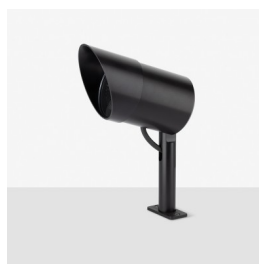

Informazioni tecniche:

Installazione:	Terra, Picchetto terra
Materiale Corpo:	Alluminio
Finitura:	Alluminio Anodizzato Grigio
Trattamento:	Anodizzazione
Tipo di diffusore:	Vetro serigrafato
Inclinazione ottica:	60°
Tipo lampada:	LED
Classe energetica:	E
Temperatura colore:	2700K
CRI:	>80
LB Factor:	LM80B20 - 50.000h
Rischio fotobiologico:	RG1
Potenza assorbita Watt:	20
Lumen:	2200
Real Lumen:	1020
Alimentazione:	⊗ esclusa
LED:	24V
Versione con:	⊗ HONEYCOMB
Classe di isolamento:	⊖ CL.III
Grado di protezione:	IP 66
Resistenza alla rottura:	IK 07 2J xx5
Marchi di Conformità:	CE UK

Versione Honeycomb non disponibile con ottica D. Cavo versione AC-Direct: 1m H05RN-F 3x1. Cavo versione 24V: 1mt H05RN-F 2x0.75.

Ago Plus Garden

Lombardo.

LT12661GL2

Immagine di montaggio:

LT12661GL2

Simulazioni illuminotecniche:

ago_plus_garden_honeycomb_optic_S

ago_plus_garden_honeycomb_optic_M

ago_plus_garden_honeycomb_optic_L

Curva fotometrica: