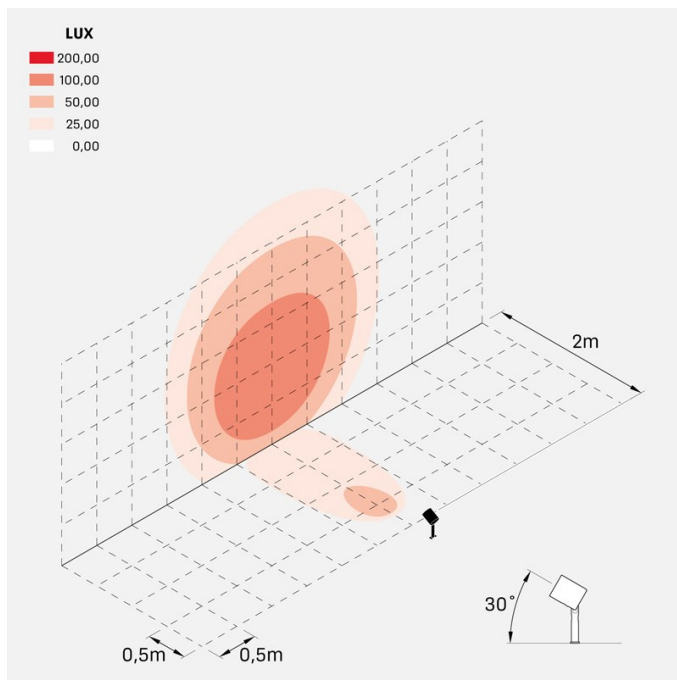

Informazioni tecniche:

Installazione:	Terra, Picchetto terra
Materiale Corpo:	Alluminio
Finitura:	Alluminio Anodizzato Grigio
Trattamento:	Anodizzazione
Tipo di diffusore:	Vetro serigrafato
Inclinazione ottica:	60°
Tipo lampada:	LED
Classe energetica:	E
Temperatura colore:	2700K
CRI:	>80
LB Factor:	LM80B20 - 50.000h
Rischio fotobiologico:	RG1
Potenza assorbita Watt:	20
Lumen:	2200
Real Lumen:	1020
Alimentazione:	⊗ esclusa
LED:	24V
Versione con:	⊗ HONEYCOMB
Classe di isolamento:	⊖ CL.III
Grado di protezione:	IP 66
Resistenza alla rottura:	IK 07 2J xx5
Marchi di Conformità:	CE UK

Versione Honeycomb non disponibile con ottica D. Cavo versione AC-Direct: 1m H05RN-F 3x1. Cavo versione 24V: 1mt H05RN-F 2x0.75.

Ago Plus Garden

Lombardo.

LT12661GL2

Immagine di montaggio:

LT12661GL2

Simulazioni illuminotecniche:

ago_plus_garden_honeycomb_optic_S

ago_plus_garden_honeycomb_optic_M

ago_plus_garden_honeycomb_optic_L

Curva fotometrica: