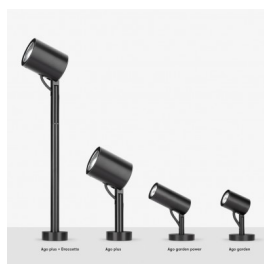

Informazioni tecniche:

Installazione:	Terra, Picchetto terra
Materiale Corpo:	Alluminio
Finitura:	Alluminio Anodizzato Grigio
Trattamento:	Anodizzazione
Tipo di diffusore:	Vetro serigrafato
Inclinazione ottica:	60°
Tipo lampada:	LED
Classe energetica:	E
Temperatura colore:	2700K
CRI:	>80
LB Factor:	LM80B20 - 50.000h
Rischio fotobiologico:	RG1
Potenza assorbita Watt:	20
Lumen:	2200
Real Lumen:	1020
Alimentazione:	⊗ esclusa
LED:	24V
Versione con:	⊗ HONEYCOMB
Classe di isolamento:	⊖ CL.III
Grado di protezione:	IP 66
Resistenza alla rottura:	IK 07 2J xx5
Marchi di Conformità:	CE UK

Versione Honeycomb non disponibile con ottica D. Cavo versione AC-Direct: 1m H05RN-F 3x1. Cavo versione 24V: 1mt H05RN-F 2x0.75.

Ago Plus Garden

Lombardo.

LT12661GL2

Immagine di montaggio:

LT12661GL2

Simulazioni illuminotecniche:

ago_plus_garden_honeycomb_optic_S

ago_plus_garden_honeycomb_optic_M

ago_plus_garden_honeycomb_optic_L

Curva fotometrica: