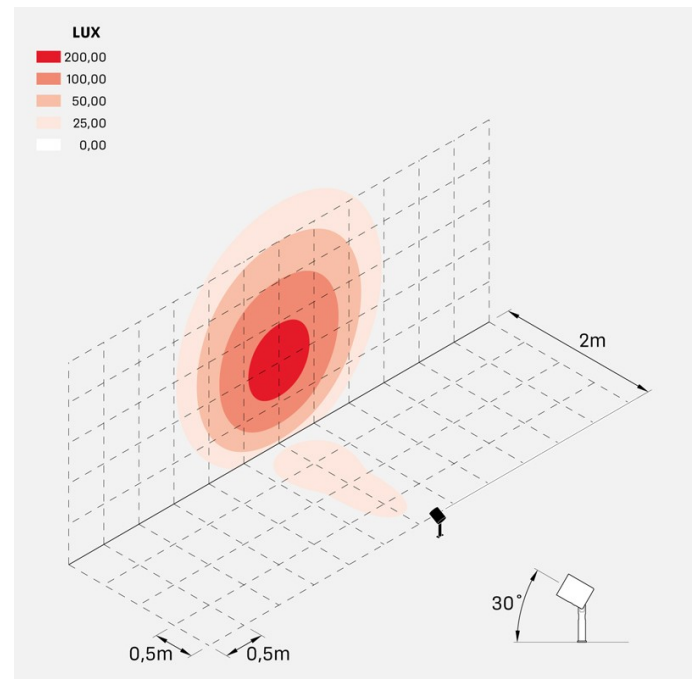

Informazioni tecniche:

Installazione:	Terra, Picchetto terra
Materiale Corpo:	Alluminio
Finitura:	Alluminio Anodizzato Nero
Trattamento:	Anodizzazione
Tipo di diffusore:	Vetro serigrafato
Inclinazione ottica:	60°
Tipo lampada:	LED
Classe energetica:	E
Temperatura colore:	2200K
CRI:	>80
LB Factor:	LM80B20 - 50.000h
Rischio fotobiologico:	RG1
Potenza assorbita Watt:	20
Lumen:	2200
Real Lumen:	1020
Alimentazione:	⊗ esclusa
LED:	24V
Versione con:	⊗ HONEYCOMB
Classe di isolamento:	⊖ CL.III
Grado di protezione:	IP 66
Resistenza alla rottura:	IK 07 2J xx5
Marchi di Conformità:	CE UK

Versione Honeycomb non disponibile con ottica D. Cavo versione AC-Direct: 1m H05RN-F 3x1. Cavo versione 24V: 1mt H05RN-F 2x0.75.

Ago Plus Garden

Lombardo.

LT12661BL1

Immagini di montaggio:

LT12661BL1

Simulazioni illuminotecniche:

ago_plus_garden_honeycomb_optic_S

ago_plus_garden_honeycomb_optic_M

ago_plus_garden_honeycomb_optic_L

LT12661BL1

Curva fotometrica: