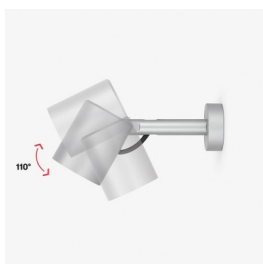

Informazioni tecniche:

Installazione:	Terra, Picchetto terra
Materiale Corpo:	Alluminio
Finitura:	Alluminio Anodizzato Nero
Trattamento:	Anodizzazione
Tipo di diffusore:	Vetro serigrafato
Inclinazione ottica:	60°
Tipo lampada:	LED
Classe energetica:	E
Temperatura colore:	2200K
CRI:	>80
LB Factor:	LM80B20 - 50.000h
Rischio fotobiologico:	RG1
Potenza assorbita Watt:	20
Lumen:	2200
Real Lumen:	1020
Alimentazione:	⊗ esclusa
LED:	24V
Versione con:	⊗ HONEYCOMB
Classe di isolamento:	⊖ CL.III
Grado di protezione:	IP 66
Resistenza alla rottura:	IK 07 2J xx5
Marchi di Conformità:	CE UK

Versione Honeycomb non disponibile con ottica D. Cavo versione AC-Direct: 1m H05RN-F 3x1. Cavo versione 24V: 1mt H05RN-F 2x0.75.

Ago Plus Garden

Lombardo.

LT12661BL1

Immagini di montaggio:

LT12661BL1

Simulazioni illuminotecniche:

ago_plus_garden_honeycomb_optic_S

ago_plus_garden_honeycomb_optic_M

ago_plus_garden_honeycomb_optic_L

LT12661BL1

Curva fotometrica: