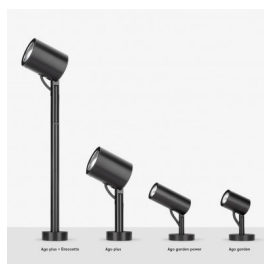

Informazioni tecniche:

Installazione:	Terra, Picchetto terra
Materiale Corpo:	Alluminio
Finitura:	Alluminio Anodizzato Nero
Trattamento:	Anodizzazione
Tipo di diffusore:	Vetro serigrafato
Inclinazione ottica:	60°
Tipo lampada:	LED
Classe energetica:	E
Temperatura colore:	2200K
CRI:	>80
LB Factor:	LM80B20 - 50.000h
Rischio fotobiologico:	RG1
Potenza assorbita Watt:	20
Lumen:	2200
Real Lumen:	1020
Alimentazione:	⊗ esclusa
LED:	24V
Versione con:	⊗ HONEYCOMB
Classe di isolamento:	⊖ CL.III
Grado di protezione:	IP 66
Resistenza alla rottura:	IK 07 2J xx5
Marchi di Conformità:	CE UK

Versione Honeycomb non disponibile con ottica D. Cavo versione AC-Direct: 1m H05RN-F 3x1. Cavo versione 24V: 1mt H05RN-F 2x0.75.

Ago Plus Garden

Lombardo.

LT12661BL1

Immagini di montaggio:

LT12661BL1

Simulazioni illuminotecniche:

ago_plus_garden_honeycomb_optic_S

ago_plus_garden_honeycomb_optic_M

ago_plus_garden_honeycomb_optic_L

LT12661BL1

Curva fotometrica: