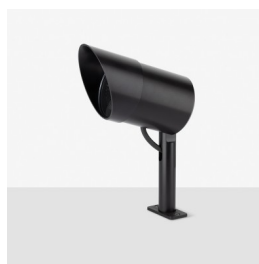

Informazioni tecniche:

Installazione:	Terra, Picchetto terra
Materiale Corpo:	Alluminio
Finitura:	Alluminio Anodizzato Nero
Trattamento:	Anodizzazione
Tipo di diffusore:	Vetro serigrafato
Inclinazione ottica:	60°
Tipo lampada:	LED
Classe energetica:	E
Temperatura colore:	2200K
CRI:	>80
LB Factor:	LM80B20 - 50.000h
Rischio fotobiologico:	RG1
Potenza assorbita Watt:	20
Lumen:	2200
Real Lumen:	1020
Alimentazione:	⊗ esclusa
LED:	24V
Versione con:	⊗ HONEYCOMB
Classe di isolamento:	⊖ CL.III
Grado di protezione:	IP 66
Resistenza alla rottura:	IK 07 2J xx5
Marchi di Conformità:	CE UK

Versione Honeycomb non disponibile con ottica D. Cavo versione AC-Direct: 1m H05RN-F 3x1. Cavo versione 24V: 1mt H05RN-F 2x0.75.

Ago Plus Garden

Lombardo.

LT12661BL1

Immagini di montaggio:

LT12661BL1

Simulazioni illuminotecniche:

ago_plus_garden_honeycomb_optic_S

ago_plus_garden_honeycomb_optic_M

ago_plus_garden_honeycomb_optic_L

LT12661BL1

Curva fotometrica: