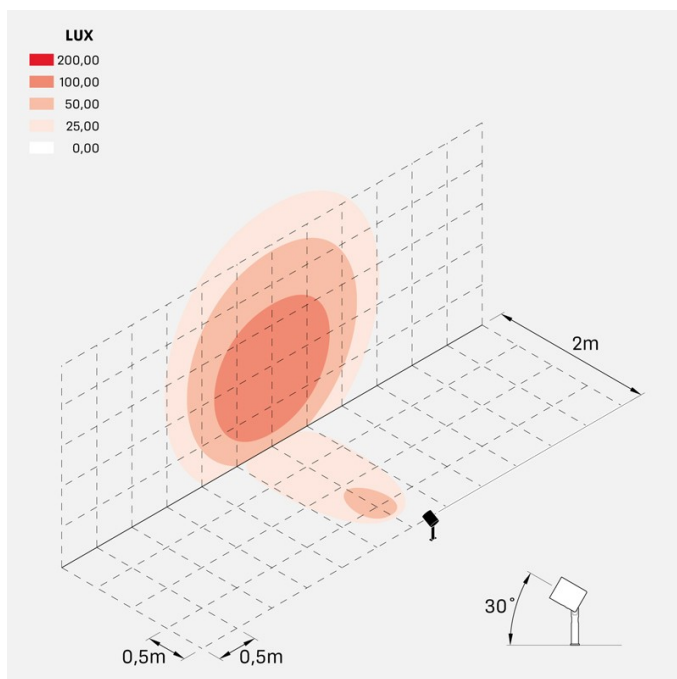

Informazioni tecniche:

Installazione:	Terra, Picchetto terra
Materiale Corpo:	Alluminio
Finitura:	Alluminio Anodizzato Nero
Trattamento:	Anodizzazione
Tipo di diffusore:	Vetro serigrafato
Inclinazione ottica:	60°
Tipo lampada:	LED
Classe energetica:	E
Temperatura colore:	2200K
CRI:	>80
LB Factor:	LM80B20 - 50.000h
Rischio fotobiologico:	RG1
Potenza assorbita Watt:	20
Lumen:	2200
Real Lumen:	1020
Alimentazione:	⊗ esclusa
LED:	24V
Versione con:	⊗ HONEYCOMB
Classe di isolamento:	⊖ CL.III
Grado di protezione:	IP 66
Resistenza alla rottura:	IK 07 2J xx5
Marchi di Conformità:	CE UK

Versione Honeycomb non disponibile con ottica D. Cavo versione AC-Direct: 1m H05RN-F 3x1. Cavo versione 24V: 1mt H05RN-F 2x0.75.

Ago Plus Garden

Lombardo.

LT12661BL1

Immagini di montaggio:

LT12661BL1

Simulazioni illuminotecniche:

ago_plus_garden_honeycomb_optic_S

ago_plus_garden_honeycomb_optic_M

ago_plus_garden_honeycomb_optic_L

LT12661BL1

Curva fotometrica: