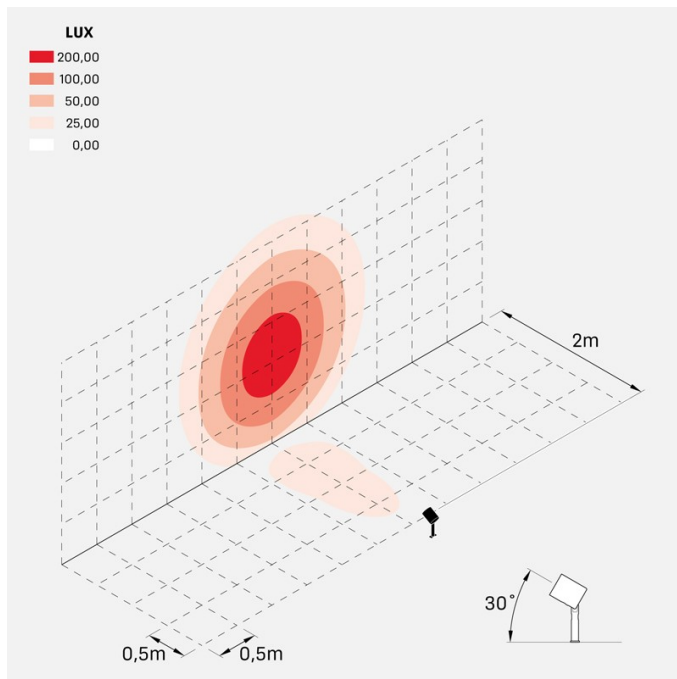

Informazioni tecniche:

Installazione:	Terra, Picchetto terra
Materiale Corpo:	Alluminio
Finitura:	Alluminio Anodizzato Nero
Trattamento:	Anodizzazione
Tipo di diffusore:	Vetro serigrafato
Inclinazione ottica:	60°
Tipo lampada:	LED
Classe energetica:	E
Temperatura colore:	2200K
CRI:	>80
LB Factor:	LM80B20 - 50.000h
Rischio fotobiologico:	RG1
Potenza assorbita Watt:	20
Lumen:	2200
Real Lumen:	1020
Alimentazione:	⊗ esclusa
LED:	24V
Versione con:	⊗ HONEYCOMB
Classe di isolamento:	⊖ CL.III
Grado di protezione:	IP 66
Resistenza alla rottura:	IK 07 2J xx5
Marchi di Conformità:	CE UK

Versione Honeycomb non disponibile con ottica D. Cavo versione AC-Direct: 1m H05RN-F 3x1. Cavo versione 24V: 1mt H05RN-F 2x0.75.

Ago Plus Garden

Lombardo.

LT12661BL1

Immagini di montaggio:

LT12661BL1

Simulazioni illuminotecniche:

ago_plus_garden_honeycomb_optic_S

ago_plus_garden_honeycomb_optic_M

ago_plus_garden_honeycomb_optic_L

LT12661BL1

Curva fotometrica: