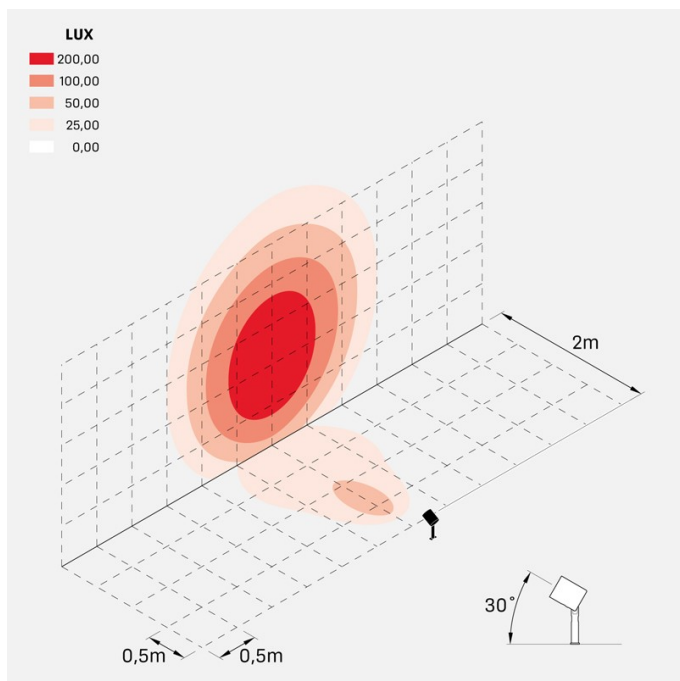

Ago Plus Garden

LT12660VD2

Lombardo.

Informazioni tecniche:

Installazione:	Terra, Picchetto terra
Materiale Corpo:	Alluminio
Finitura:	Alluminio Anodizzato Verde
Trattamento:	Anodizzazione
Tipo di diffusore:	Vetro serigrafato
Inclinazione ottica:	Diff.
Tipo lampada:	LED
Classe energetica:	E
Temperatura colore:	2700K
CRI:	>80
LB Factor:	LM80B20 - 50.000h
Rischio fotobiologico:	RG1
Potenza assorbita Watt:	20
Lumen:	2200
Real Lumen:	1560
Alimentazione:	⊗ esclusa
LED:	24V
Classe di isolamento:	⚡ CL.III
Grado di protezione:	IP 66
Resistenza alla rottura:	IK 07 2J xx5
Marchi di Conformità:	CE UK EA

Versione Honeycomb non disponibile con ottica D. Cavo versione AC-Direct: 1m H05RN-F 3x1. Cavo versione 24V: 1mt H05RN-F 2x0.75.

Ago Plus Garden

Lombardo.

LT12660VD2

Immagini di montaggio:

LT12660VD2

Simulazioni illuminotecniche:

ago_plus_garden_optic_S

ago_plus_garden_optic_M

ago_plus_garden_optic_L

ago_plus_garden_optic_D