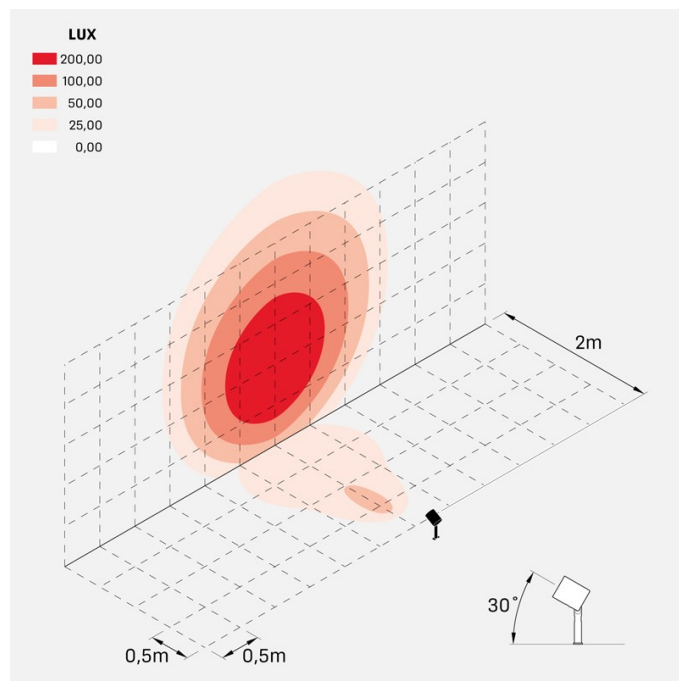

Ago Plus Garden

LT12660VD2

Lombardo.

Informazioni tecniche:

Installazione:	Terra, Picchetto terra
Materiale Corpo:	Alluminio
Finitura:	Alluminio Anodizzato Verde
Trattamento:	Anodizzazione
Tipo di diffusore:	Vetro serigrafato
Inclinazione ottica:	Diff.
Tipo lampada:	LED
Classe energetica:	E
Temperatura colore:	2700K
CRI:	>80
LB Factor:	LM80B20 - 50.000h
Rischio fotobiologico:	RG1
Potenza assorbita Watt:	20
Lumen:	2200
Real Lumen:	1560
Alimentazione:	⊗ esclusa
LED:	24V
Classe di isolamento:	⚡ CL.III
Grado di protezione:	IP 66
Resistenza alla rottura:	IK 07 2J xx5
Marchi di Conformità:	CE UK EA

Versione Honeycomb non disponibile con ottica D. Cavo versione AC-Direct: 1m H05RN-F 3x1. Cavo versione 24V: 1mt H05RN-F 2x0.75.

Ago Plus Garden

Lombardo.

LT12660VD2

Immagini di montaggio:

LT12660VD2

Simulazioni illuminotecniche:

ago_plus_garden_optic_S

ago_plus_garden_optic_M

ago_plus_garden_optic_L

ago_plus_garden_optic_D