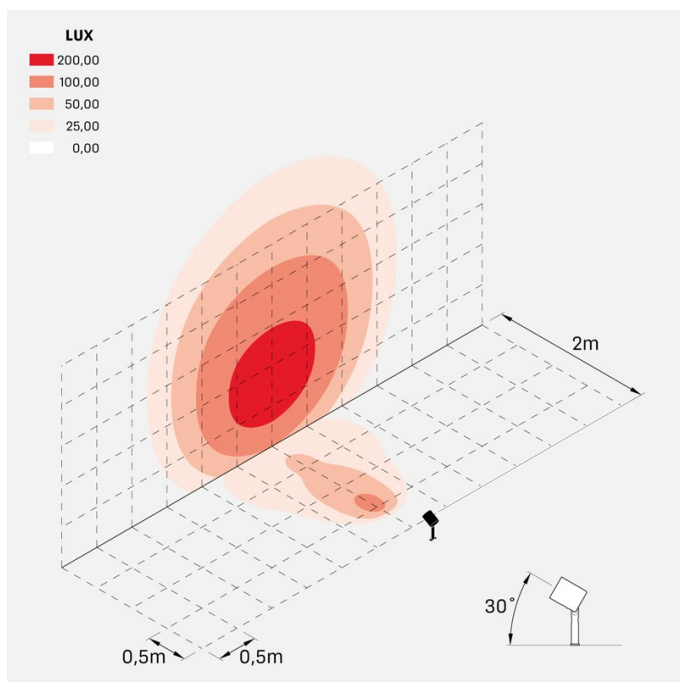

Ago Plus Garden

LT12660VD2

Lombardo.

Informazioni tecniche:

Installazione:	Terra, Picchetto terra
Materiale Corpo:	Alluminio
Finitura:	Alluminio Anodizzato Verde
Trattamento:	Anodizzazione
Tipo di diffusore:	Vetro serigrafato
Inclinazione ottica:	Diff.
Tipo lampada:	LED
Classe energetica:	E
Temperatura colore:	2700K
CRI:	>80
LB Factor:	LM80B20 - 50.000h
Rischio fotobiologico:	RG1
Potenza assorbita Watt:	20
Lumen:	2200
Real Lumen:	1560
Alimentazione:	⊗ esclusa
LED:	24V
Classe di isolamento:	⚡ CL.III
Grado di protezione:	IP 66
Resistenza alla rottura:	IK 07 2J xx5
Marchi di Conformità:	CE UK EA

Versione Honeycomb non disponibile con ottica D. Cavo versione AC-Direct: 1m H05RN-F 3x1. Cavo versione 24V: 1mt H05RN-F 2x0.75.

Ago Plus Garden

Lombardo.

LT12660VD2

Immagini di montaggio:

LT12660VD2

Simulazioni illuminotecniche:

ago_plus_garden_optic_S

ago_plus_garden_optic_M

ago_plus_garden_optic_L

ago_plus_garden_optic_D