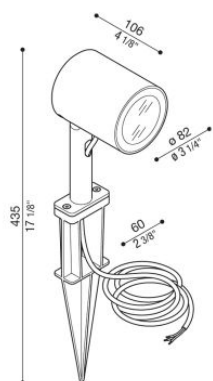

Ago Plus Garden

LT12660VD2

Lombardo.

Informazioni tecniche:

Installazione:	Terra, Picchetto terra
Materiale Corpo:	Alluminio
Finitura:	Alluminio Anodizzato Verde
Trattamento:	Anodizzazione
Tipo di diffusore:	Vetro serigrafato
Inclinazione ottica:	Diff.
Tipo lampada:	LED
Classe energetica:	E
Temperatura colore:	2700K
CRI:	>80
LB Factor:	LM80B20 - 50.000h
Rischio fotobiologico:	RG1
Potenza assorbita Watt:	20
Lumen:	2200
Real Lumen:	1560
Alimentazione:	⊗ esclusa
LED:	24V
Classe di isolamento:	⚡ CL.III
Grado di protezione:	IP 66
Resistenza alla rottura:	IK 07 2J xx5
Marchi di Conformità:	CE UK EA

Versione Honeycomb non disponibile con ottica D. Cavo versione AC-Direct: 1m H05RN-F 3x1. Cavo versione 24V: 1mt H05RN-F 2x0.75.

Ago Plus Garden

Lombardo.

LT12660VD2

Immagini di montaggio:

LT12660VD2

Simulazioni illuminotecniche: