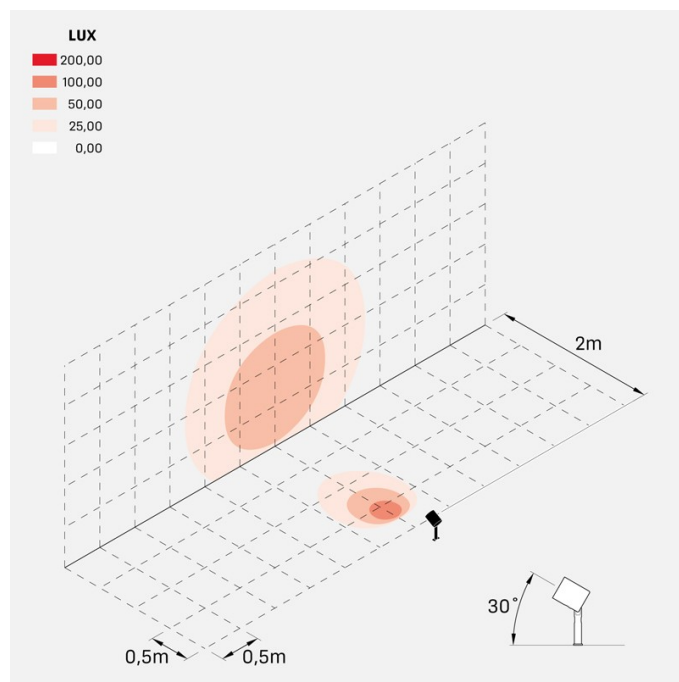

Ago Plus Garden

LT12660VD2

Lombardo.

Informazioni tecniche:

Installazione:	Terra, Picchetto terra
Materiale Corpo:	Alluminio
Finitura:	Alluminio Anodizzato Verde
Trattamento:	Anodizzazione
Tipo di diffusore:	Vetro serigrafato
Inclinazione ottica:	Diff.
Tipo lampada:	LED
Classe energetica:	E
Temperatura colore:	2700K
CRI:	>80
LB Factor:	LM80B20 - 50.000h
Rischio fotobiologico:	RG1
Potenza assorbita Watt:	20
Lumen:	2200
Real Lumen:	1560
Alimentazione:	⊗ esclusa
LED:	24V
Classe di isolamento:	⚡ CL.III
Grado di protezione:	IP 66
Resistenza alla rottura:	IK 07 2J xx5
Marchi di Conformità:	CE UK EA

Versione Honeycomb non disponibile con ottica D. Cavo versione AC-Direct: 1m H05RN-F 3x1. Cavo versione 24V: 1mt H05RN-F 2x0.75.

Ago Plus Garden

Lombardo.

LT12660VD2

Immagini di montaggio:

LT12660VD2

Simulazioni illuminotecniche:

ago_plus_garden_optic_S

ago_plus_garden_optic_M

ago_plus_garden_optic_L

ago_plus_garden_optic_D