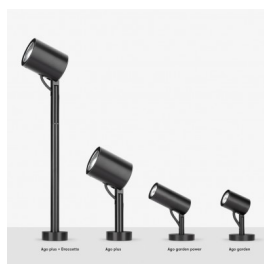

Ago Plus Garden

LT12660VD2

Lombardo.

Informazioni tecniche:

Installazione:	Terra, Picchetto terra
Materiale Corpo:	Alluminio
Finitura:	Alluminio Anodizzato Verde
Trattamento:	Anodizzazione
Tipo di diffusore:	Vetro serigrafato
Inclinazione ottica:	Diff.
Tipo lampada:	LED
Classe energetica:	E
Temperatura colore:	2700K
CRI:	>80
LB Factor:	LM80B20 - 50.000h
Rischio fotobiologico:	RG1
Potenza assorbita Watt:	20
Lumen:	2200
Real Lumen:	1560
Alimentazione:	⊗ esclusa
LED:	24V
Classe di isolamento:	⚡ CL.III
Grado di protezione:	IP 66
Resistenza alla rottura:	IK 07 2J xx5
Marchi di Conformità:	CE UK EA

Versione Honeycomb non disponibile con ottica D. Cavo versione AC-Direct: 1m H05RN-F 3x1. Cavo versione 24V: 1mt H05RN-F 2x0.75.

Ago Plus Garden

Lombardo.

LT12660VD2

Immagini di montaggio:

LT12660VD2

Simulazioni illuminotecniche: