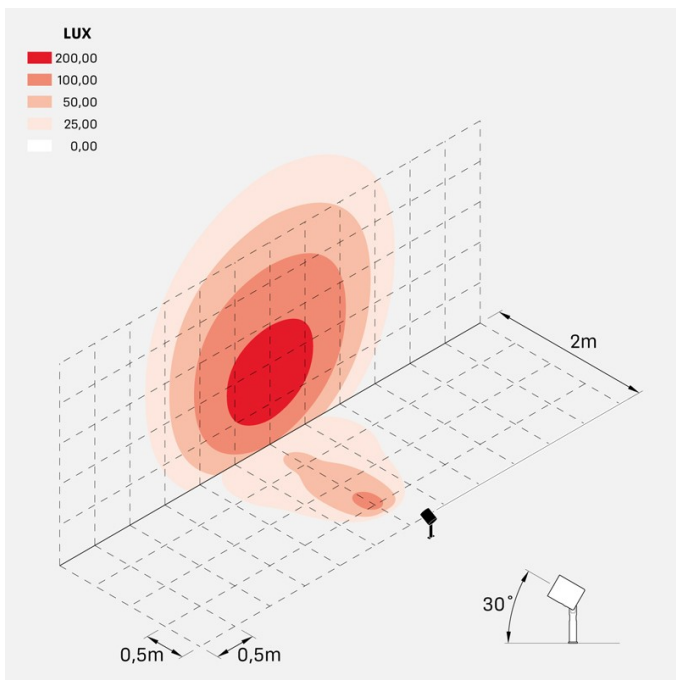

Ago Plus Garden

LT12660VD1

Lombardo.

Informazioni tecniche:

Installazione:	Terra, Picchetto terra
Materiale Corpo:	Alluminio
Finitura:	Alluminio Anodizzato Verde
Trattamento:	Anodizzazione
Tipo di diffusore:	Vetro serigrafato
Inclinazione ottica:	Diff.
Tipo lampada:	LED
Classe energetica:	E
Temperatura colore:	2200K
CRI:	>80
LB Factor:	LM80B20 - 50.000h
Rischio fotobiologico:	RG1
Potenza assorbita Watt:	20
Lumen:	2200
Real Lumen:	1560
Alimentazione:	⊗ esclusa
LED:	24V
Classe di isolamento:	⚡ CL.III
Grado di protezione:	IP 66
Resistenza alla rottura:	IK 07 2J xx5
Marchi di Conformità:	CE UK EA

Versione Honeycomb non disponibile con ottica D. Cavo versione AC-Direct: 1m H05RN-F 3x1. Cavo versione 24V: 1mt H05RN-F 2x0.75.

Ago Plus Garden

Lombardo.

LT12660VD1

Immagine di montaggio:

LT12660VD1

Simulazioni illuminotecniche:

ago_plus_garden_optic_S

ago_plus_garden_optic_M

ago_plus_garden_optic_L

ago_plus_garden_optic_D

LT12660VD1

Curva fotometrica: