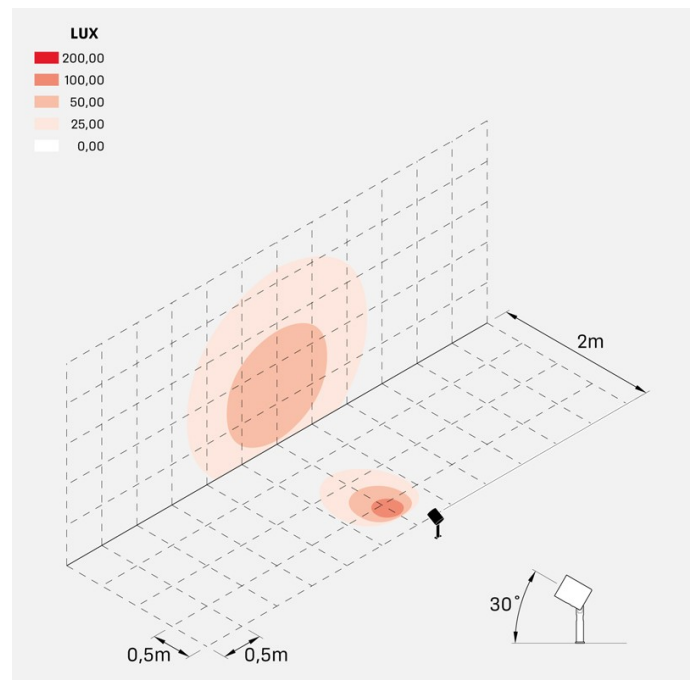

Ago Plus Garden

LT12660VD1

Lombardo.

Informazioni tecniche:

Installazione:	Terra, Picchetto terra
Materiale Corpo:	Alluminio
Finitura:	Alluminio Anodizzato Verde
Trattamento:	Anodizzazione
Tipo di diffusore:	Vetro serigrafato
Inclinazione ottica:	Diff.
Tipo lampada:	LED
Classe energetica:	E
Temperatura colore:	2200K
CRI:	>80
LB Factor:	LM80B20 - 50.000h
Rischio fotobiologico:	RG1
Potenza assorbita Watt:	20
Lumen:	2200
Real Lumen:	1560
Alimentazione:	⊗ esclusa
LED:	24V
Classe di isolamento:	⚡ CL.III
Grado di protezione:	IP 66
Resistenza alla rottura:	IK 07 2J xx5
Marchi di Conformità:	CE UK EA

Versione Honeycomb non disponibile con ottica D. Cavo versione AC-Direct: 1m H05RN-F 3x1. Cavo versione 24V: 1mt H05RN-F 2x0.75.

Ago Plus Garden

Lombardo.

LT12660VD1

Immagine di montaggio:

LT12660VD1

Simulazioni illuminotecniche:

ago_plus_garden_optic_S

ago_plus_garden_optic_M

ago_plus_garden_optic_L

ago_plus_garden_optic_D

LT12660VD1

Curva fotometrica: