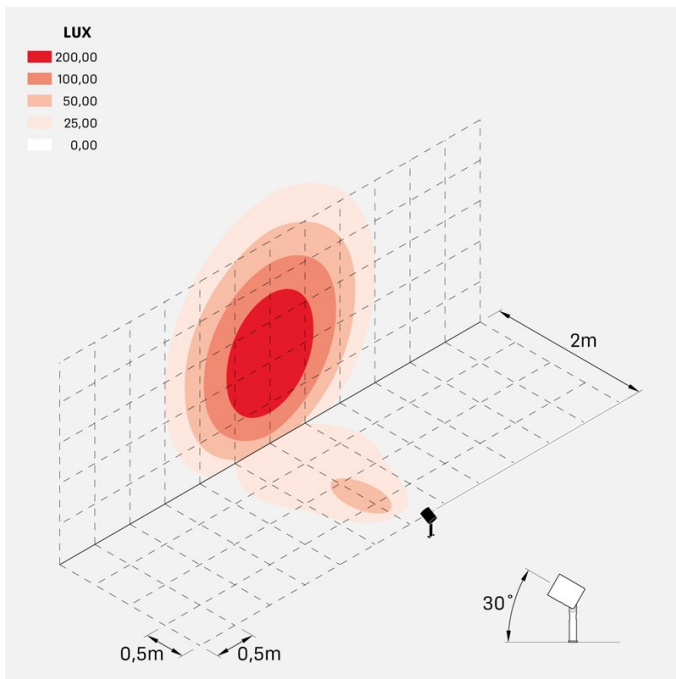

Ago Plus Garden

LT12660VD1

Lombardo.

Informazioni tecniche:

Installazione:	Terra, Picchetto terra
Materiale Corpo:	Alluminio
Finitura:	Alluminio Anodizzato Verde
Trattamento:	Anodizzazione
Tipo di diffusore:	Vetro serigrafato
Inclinazione ottica:	Diff.
Tipo lampada:	LED
Classe energetica:	E
Temperatura colore:	2200K
CRI:	>80
LB Factor:	LM80B20 - 50.000h
Rischio fotobiologico:	RG1
Potenza assorbita Watt:	20
Lumen:	2200
Real Lumen:	1560
Alimentazione:	⊗ esclusa
LED:	24V
Classe di isolamento:	⚡ CL.III
Grado di protezione:	IP 66
Resistenza alla rottura:	IK 07 2J xx5
Marchi di Conformità:	CE UK EA

Versione Honeycomb non disponibile con ottica D. Cavo versione AC-Direct: 1m H05RN-F 3x1. Cavo versione 24V: 1mt H05RN-F 2x0.75.

Ago Plus Garden

Lombardo.

LT12660VD1

Immagine di montaggio:

LT12660VD1

Simulazioni illuminotecniche:

ago_plus_garden_optic_S

ago_plus_garden_optic_M

ago_plus_garden_optic_L

ago_plus_garden_optic_D

LT12660VD1

Curva fotometrica: