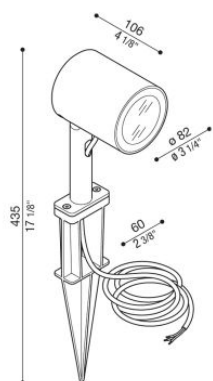

Ago Plus Garden

LT12660VD1

Lombardo.

Informazioni tecniche:

Installazione:	Terra, Picchetto terra
Materiale Corpo:	Alluminio
Finitura:	Alluminio Anodizzato Verde
Trattamento:	Anodizzazione
Tipo di diffusore:	Vetro serigrafato
Inclinazione ottica:	Diff.
Tipo lampada:	LED
Classe energetica:	E
Temperatura colore:	2200K
CRI:	>80
LB Factor:	LM80B20 - 50.000h
Rischio fotobiologico:	RG1
Potenza assorbita Watt:	20
Lumen:	2200
Real Lumen:	1560
Alimentazione:	⊗ esclusa
LED:	24V
Classe di isolamento:	⚡ CL.III
Grado di protezione:	IP 66
Resistenza alla rottura:	IK 07 2J xx5
Marchi di Conformità:	CE UK EA

Versione Honeycomb non disponibile con ottica D. Cavo versione AC-Direct: 1m H05RN-F 3x1. Cavo versione 24V: 1mt H05RN-F 2x0.75.

Ago Plus Garden

Lombardo.

LT12660VD1

Immagine di montaggio:

LT12660VD1

Simulazioni illuminotecniche:

ago_plus_garden_optic_S

ago_plus_garden_optic_M

ago_plus_garden_optic_L

ago_plus_garden_optic_D

LT12660VD1

Curva fotometrica: