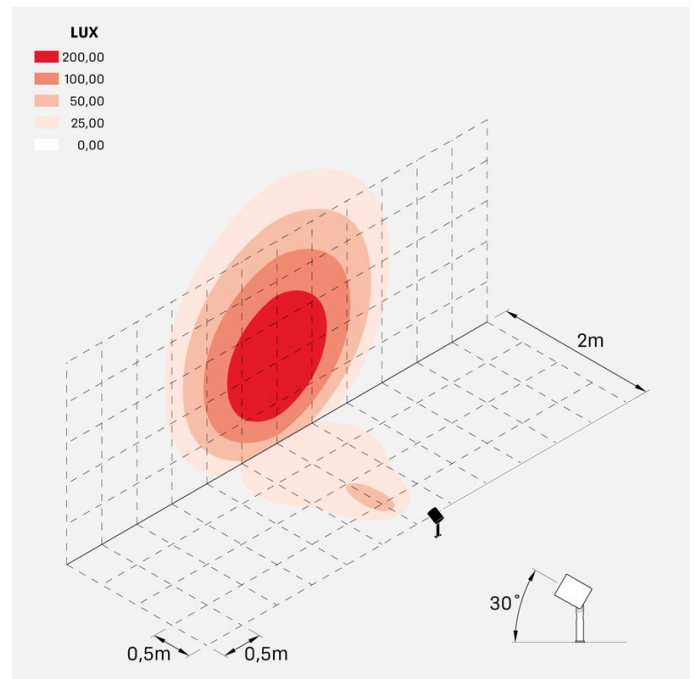

Ago Plus Garden

LT12660VD1

Lombardo.

Informazioni tecniche:

Installazione:	Terra, Picchetto terra
Materiale Corpo:	Alluminio
Finitura:	Alluminio Anodizzato Verde
Trattamento:	Anodizzazione
Tipo di diffusore:	Vetro serigrafato
Inclinazione ottica:	Diff.
Tipo lampada:	LED
Classe energetica:	E
Temperatura colore:	2200K
CRI:	>80
LB Factor:	LM80B20 - 50.000h
Rischio fotobiologico:	RG1
Potenza assorbita Watt:	20
Lumen:	2200
Real Lumen:	1560
Alimentazione:	⊗ esclusa
LED:	24V
Classe di isolamento:	⚡ CL.III
Grado di protezione:	IP 66
Resistenza alla rottura:	IK 07 2J xx5
Marchi di Conformità:	CE UK EA

Versione Honeycomb non disponibile con ottica D. Cavo versione AC-Direct: 1m H05RN-F 3x1. Cavo versione 24V: 1mt H05RN-F 2x0.75.

Ago Plus Garden

Lombardo.

LT12660VD1

Immagine di montaggio:

LT12660VD1

Simulazioni illuminotecniche:

ago_plus_garden_optic_S

ago_plus_garden_optic_M

ago_plus_garden_optic_L

ago_plus_garden_optic_D

LT12660VD1

Curva fotometrica: