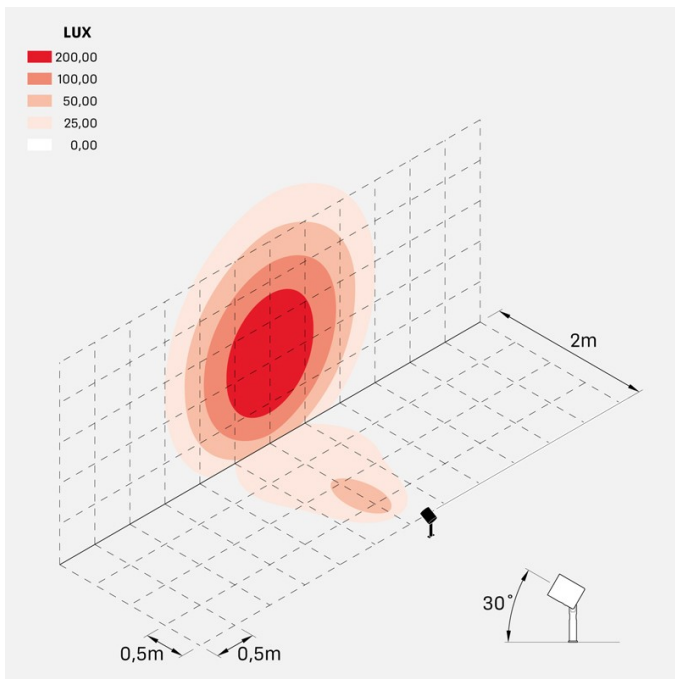

Ago Plus Garden

LT12660MD3

Lombardo.

Informazioni tecniche:

Installazione:	Terra, Picchetto terra
Materiale Corpo:	Alluminio
Finitura:	Alluminio Anodizzato Marrone
Trattamento:	Anodizzazione
Tipo di diffusore:	Vetro serigrafato
Inclinazione ottica:	Diff.
Tipo lampada:	LED
Classe energetica:	E
Temperatura colore:	3000K
CRI:	>80
LB Factor:	LM80B20 - 50.000h
Rischio fotobiologico:	RG1
Potenza assorbita Watt:	20
Lumen:	2200
Real Lumen:	1560
Alimentazione:	⊗ esclusa
LED:	24V
Classe di isolamento:	⚡ CL.III
Grado di protezione:	IP 66
Resistenza alla rottura:	IK 07 2J xx5
Marchi di Conformità:	CE UK EA

Versione Honeycomb non disponibile con ottica D. Cavo versione AC-Direct: 1m H05RN-F 3x1. Cavo versione 24V: 1mt H05RN-F 2x0.75.

Ago Plus Garden

Lombardo.

LT12660MD3

Immagini di montaggio:

LT12660MD3

Simulazioni illuminotecniche:

ago_plus_garden_optic_S

ago_plus_garden_optic_M

ago_plus_garden_optic_L

ago_plus_garden_optic_D

Curva fotometrica: