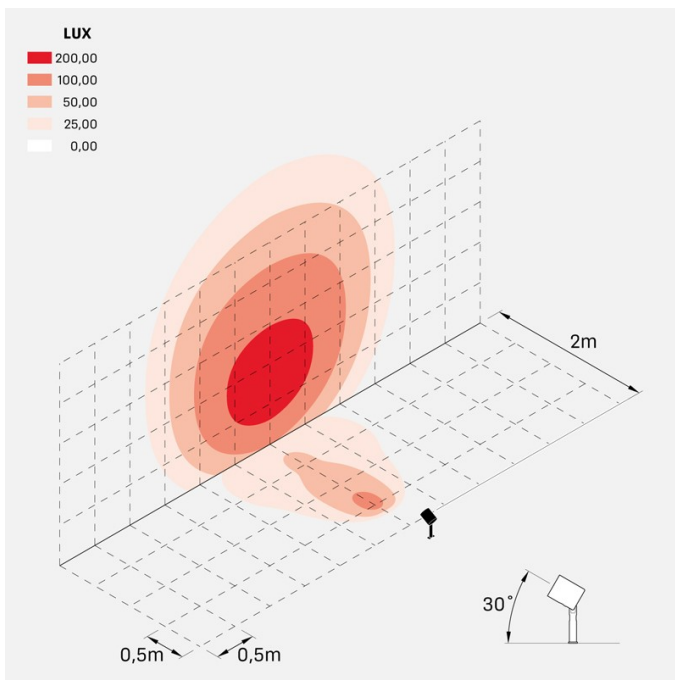

Ago Plus Garden

LT12660MD3

Lombardo.

Informazioni tecniche:

Installazione:	Terra, Picchetto terra
Materiale Corpo:	Alluminio
Finitura:	Alluminio Anodizzato Marrone
Trattamento:	Anodizzazione
Tipo di diffusore:	Vetro serigrafato
Inclinazione ottica:	Diff.
Tipo lampada:	LED
Classe energetica:	E
Temperatura colore:	3000K
CRI:	>80
LB Factor:	LM80B20 - 50.000h
Rischio fotobiologico:	RG1
Potenza assorbita Watt:	20
Lumen:	2200
Real Lumen:	1560
Alimentazione:	⊗ esclusa
LED:	24V
Classe di isolamento:	⚡ CL.III
Grado di protezione:	IP 66
Resistenza alla rottura:	IK 07 2J xx5
Marchi di Conformità:	CE UK EA

Versione Honeycomb non disponibile con ottica D. Cavo versione AC-Direct: 1m H05RN-F 3x1. Cavo versione 24V: 1mt H05RN-F 2x0.75.

Ago Plus Garden

Lombardo.

LT12660MD3

Immagini di montaggio:

LT12660MD3

Simulazioni illuminotecniche:

ago_plus_garden_optic_S

ago_plus_garden_optic_M

ago_plus_garden_optic_L

ago_plus_garden_optic_D

Curva fotometrica: