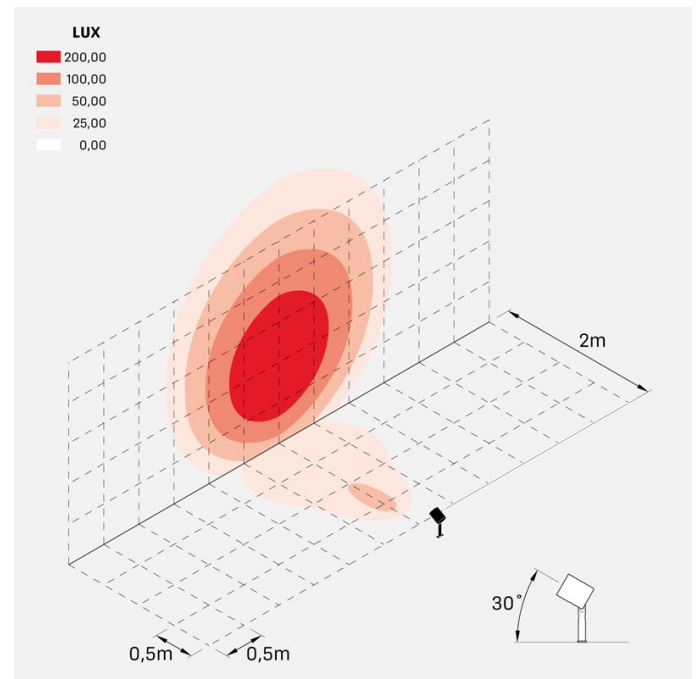

Ago Plus Garden

LT12660MD3

Lombardo.

Informazioni tecniche:

Installazione:	Terra, Picchetto terra
Materiale Corpo:	Alluminio
Finitura:	Alluminio Anodizzato Marrone
Trattamento:	Anodizzazione
Tipo di diffusore:	Vetro serigrafato
Inclinazione ottica:	Diff.
Tipo lampada:	LED
Classe energetica:	E
Temperatura colore:	3000K
CRI:	>80
LB Factor:	LM80B20 - 50.000h
Rischio fotobiologico:	RG1
Potenza assorbita Watt:	20
Lumen:	2200
Real Lumen:	1560
Alimentazione:	⊗ esclusa
LED:	24V
Classe di isolamento:	⚡ CL.III
Grado di protezione:	IP 66
Resistenza alla rottura:	IK 07 2J xx5
Marchi di Conformità:	CE UK EA

Versione Honeycomb non disponibile con ottica D. Cavo versione AC-Direct: 1m H05RN-F 3x1. Cavo versione 24V: 1mt H05RN-F 2x0.75.

Ago Plus Garden

Lombardo.

LT12660MD3

Immagini di montaggio:

LT12660MD3

Simulazioni illuminotecniche:

ago_plus_garden_optic_S

ago_plus_garden_optic_M

ago_plus_garden_optic_L

ago_plus_garden_optic_D

Curva fotometrica: