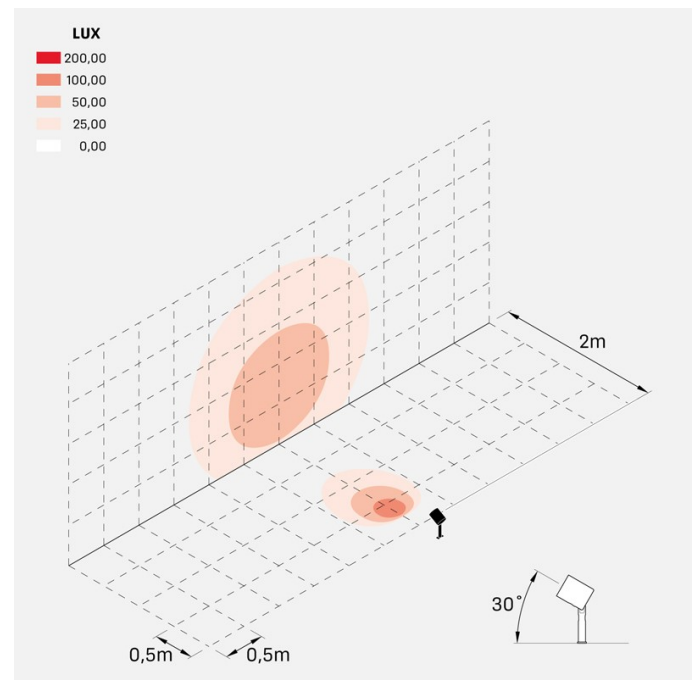

Ago Plus Garden

LT12660MD3

Lombardo.

Informazioni tecniche:

Installazione:	Terra, Picchetto terra
Materiale Corpo:	Alluminio
Finitura:	Alluminio Anodizzato Marrone
Trattamento:	Anodizzazione
Tipo di diffusore:	Vetro serigrafato
Inclinazione ottica:	Diff.
Tipo lampada:	LED
Classe energetica:	E
Temperatura colore:	3000K
CRI:	>80
LB Factor:	LM80B20 - 50.000h
Rischio fotobiologico:	RG1
Potenza assorbita Watt:	20
Lumen:	2200
Real Lumen:	1560
Alimentazione:	⊗ esclusa
LED:	24V
Classe di isolamento:	⚡ CL.III
Grado di protezione:	IP 66
Resistenza alla rottura:	IK 07 2J xx5
Marchi di Conformità:	CE UK EA

Versione Honeycomb non disponibile con ottica D. Cavo versione AC-Direct: 1m H05RN-F 3x1. Cavo versione 24V: 1mt H05RN-F 2x0.75.

Ago Plus Garden

Lombardo.

LT12660MD3

Immagini di montaggio:

LT12660MD3

Simulazioni illuminotecniche:

ago_plus_garden_optic_S

ago_plus_garden_optic_M

ago_plus_garden_optic_L

ago_plus_garden_optic_D

Curva fotometrica: