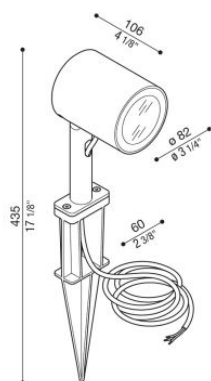

Ago Plus Garden

LT12660MD3

Lombardo.

Informazioni tecniche:

Installazione:	Terra, Picchetto terra
Materiale Corpo:	Alluminio
Finitura:	Alluminio Anodizzato Marrone
Trattamento:	Anodizzazione
Tipo di diffusore:	Vetro serigrafato
Inclinazione ottica:	Diff.
Tipo lampada:	LED
Classe energetica:	E
Temperatura colore:	3000K
CRI:	>80
LB Factor:	LM80B20 - 50.000h
Rischio fotobiologico:	RG1
Potenza assorbita Watt:	20
Lumen:	2200
Real Lumen:	1560
Alimentazione:	⊗ esclusa
LED:	24V
Classe di isolamento:	⚡ CL.III
Grado di protezione:	IP 66
Resistenza alla rottura:	IK 07 2J xx5
Marchi di Conformità:	CE UK EA

Versione Honeycomb non disponibile con ottica D. Cavo versione AC-Direct: 1m H05RN-F 3x1. Cavo versione 24V: 1mt H05RN-F 2x0.75.

Ago Plus Garden

Lombardo.

LT12660MD3

Immagini di montaggio:

LT12660MD3

Simulazioni illuminotecniche: