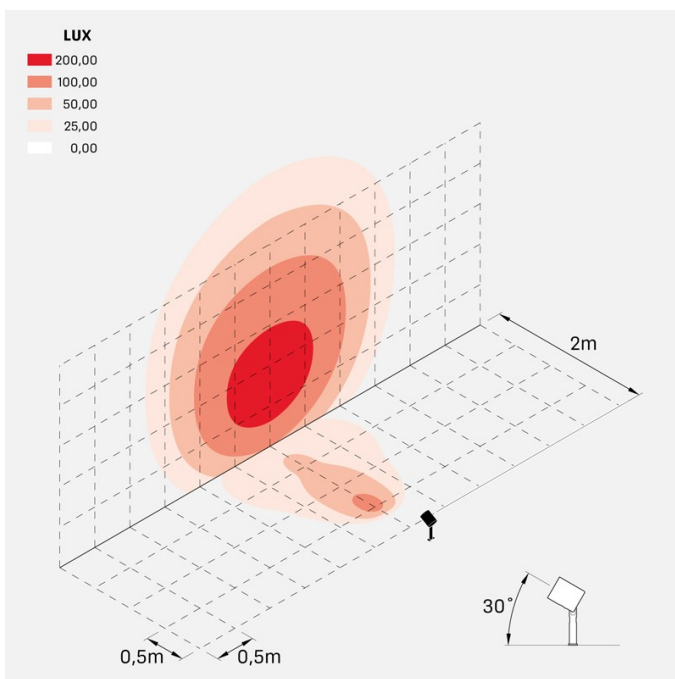

Ago Plus Garden

LT12660GSN

Lombardo.

Informazioni tecniche:

Installazione:	Terra, Picchetto terra
Materiale Corpo:	Alluminio
Finitura:	Alluminio Anodizzato Grigio
Trattamento:	Anodizzazione
Tipo di diffusore:	Vetro serigrafato
Inclinazione ottica:	25°
Tipo lampada:	LED
Classe energetica:	E
Temperatura colore:	4000K
CRI:	>80
LB Factor:	LM80B20 - 50.000h
Rischio fotobiologico:	RG1
Potenza assorbita Watt:	20
Lumen:	2200
Real Lumen:	1560
Alimentazione:	⊗ esclusa
LED:	24V
Classe di isolamento:	⊓ CL.III
Grado di protezione:	IP 66
Resistenza alla rottura:	IK 07 2J xx5
Marchi di Conformità:	CE UK EA

Versione Honeycomb non disponibile con ottica D. Cavo versione AC-Direct: 1m H05RN-F 3x1. Cavo versione 24V: 1mt H05RN-F 2x0.75.

Ago Plus Garden

Lombardo.

LT12660GSN

Immagini di montaggio:

LT12660GSN

Simulazioni illuminotecniche:

ago_plus_garden_optic_S

ago_plus_garden_optic_M

ago_plus_garden_optic_L

ago_plus_garden_optic_D

Curva fotometrica: