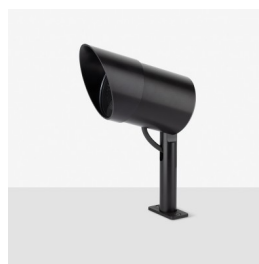

Ago Plus Garden

LT12660GSN

Lombardo.

Informazioni tecniche:

Installazione:	Terra, Picchetto terra
Materiale Corpo:	Alluminio
Finitura:	Alluminio Anodizzato Grigio
Trattamento:	Anodizzazione
Tipo di diffusore:	Vetro serigrafato
Inclinazione ottica:	25°
Tipo lampada:	LED
Classe energetica:	E
Temperatura colore:	4000K
CRI:	>80
LB Factor:	LM80B20 - 50.000h
Rischio fotobiologico:	RG1
Potenza assorbita Watt:	20
Lumen:	2200
Real Lumen:	1560
Alimentazione:	⊗ esclusa
LED:	24V
Classe di isolamento:	⊓ CL.III
Grado di protezione:	IP 66
Resistenza alla rottura:	IK 07 2J xx5
Marchi di Conformità:	CE UK EA

Versione Honeycomb non disponibile con ottica D. Cavo versione AC-Direct: 1m H05RN-F 3x1. Cavo versione 24V: 1mt H05RN-F 2x0.75.

Ago Plus Garden

Lombardo.

LT12660GSN

Immagini di montaggio:

LT12660GSN

Simulazioni illuminotecniche:

ago_plus_garden_optic_S

ago_plus_garden_optic_M

ago_plus_garden_optic_L

ago_plus_garden_optic_D

Curva fotometrica: