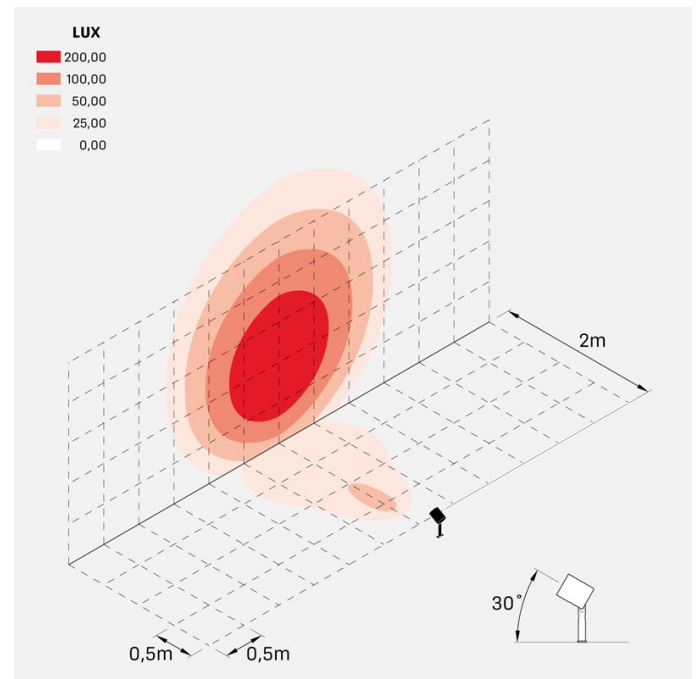

Ago Plus Garden

LT12660GSN

Lombardo.

Informazioni tecniche:

Installazione:	Terra, Picchetto terra
Materiale Corpo:	Alluminio
Finitura:	Alluminio Anodizzato Grigio
Trattamento:	Anodizzazione
Tipo di diffusore:	Vetro serigrafato
Inclinazione ottica:	25°
Tipo lampada:	LED
Classe energetica:	E
Temperatura colore:	4000K
CRI:	>80
LB Factor:	LM80B20 - 50.000h
Rischio fotobiologico:	RG1
Potenza assorbita Watt:	20
Lumen:	2200
Real Lumen:	1560
Alimentazione:	⊗ esclusa
LED:	24V
Classe di isolamento:	⊓ CL.III
Grado di protezione:	IP 66
Resistenza alla rottura:	IK 07 2J xx5
Marchi di Conformità:	CE UK EA

Versione Honeycomb non disponibile con ottica D. Cavo versione AC-Direct: 1m H05RN-F 3x1. Cavo versione 24V: 1mt H05RN-F 2x0.75.

Ago Plus Garden

Lombardo.

LT12660GSN

Immagini di montaggio:

LT12660GSN

Simulazioni illuminotecniche:

ago_plus_garden_optic_S

ago_plus_garden_optic_M

ago_plus_garden_optic_L

ago_plus_garden_optic_D

Curva fotometrica: