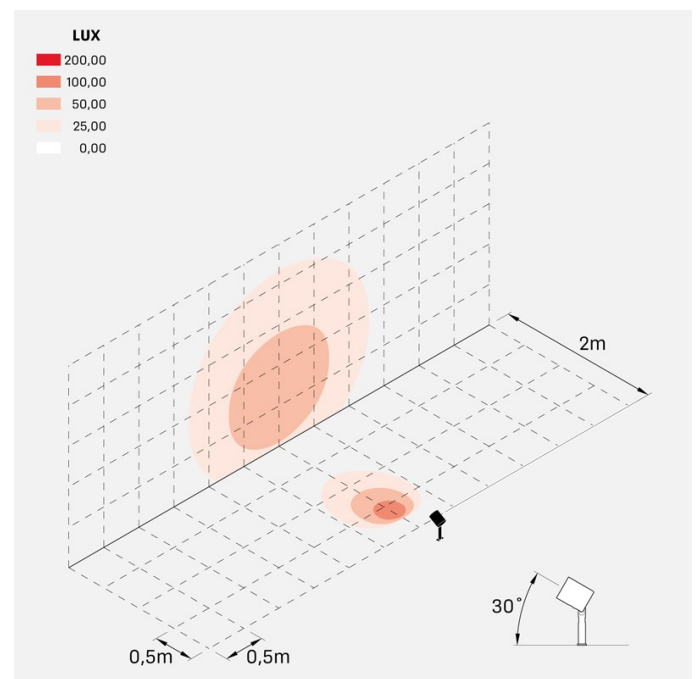

Ago Plus Garden

LT12660GSN

Lombardo.

Informazioni tecniche:

Installazione:	Terra, Picchetto terra
Materiale Corpo:	Alluminio
Finitura:	Alluminio Anodizzato Grigio
Trattamento:	Anodizzazione
Tipo di diffusore:	Vetro serigrafato
Inclinazione ottica:	25°
Tipo lampada:	LED
Classe energetica:	E
Temperatura colore:	4000K
CRI:	>80
LB Factor:	LM80B20 - 50.000h
Rischio fotobiologico:	RG1
Potenza assorbita Watt:	20
Lumen:	2200
Real Lumen:	1560
Alimentazione:	⊗ esclusa
LED:	24V
Classe di isolamento:	⊓ CL.III
Grado di protezione:	IP 66
Resistenza alla rottura:	IK 07 2J xx5
Marchi di Conformità:	CE UK EA

Versione Honeycomb non disponibile con ottica D. Cavo versione AC-Direct: 1m H05RN-F 3x1. Cavo versione 24V: 1mt H05RN-F 2x0.75.

Ago Plus Garden

Lombardo.

LT12660GSN

Immagini di montaggio:

LT12660GSN

Simulazioni illuminotecniche:

ago_plus_garden_optic_S

ago_plus_garden_optic_M

ago_plus_garden_optic_L

ago_plus_garden_optic_D

Curva fotometrica: