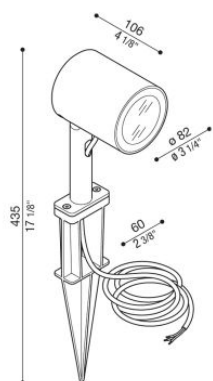

Ago Plus Garden

LT12660GSN

Lombardo.

Informazioni tecniche:

Installazione:	Terra, Picchetto terra
Materiale Corpo:	Alluminio
Finitura:	Alluminio Anodizzato Grigio
Trattamento:	Anodizzazione
Tipo di diffusore:	Vetro serigrafato
Inclinazione ottica:	25°
Tipo lampada:	LED
Classe energetica:	E
Temperatura colore:	4000K
CRI:	>80
LB Factor:	LM80B20 - 50.000h
Rischio fotobiologico:	RG1
Potenza assorbita Watt:	20
Lumen:	2200
Real Lumen:	1560
Alimentazione:	⊗ esclusa
LED:	24V
Classe di isolamento:	⊓ CL.III
Grado di protezione:	IP 66
Resistenza alla rottura:	IK 07 2J xx5
Marchi di Conformità:	CE UK EA

Versione Honeycomb non disponibile con ottica D. Cavo versione AC-Direct: 1m H05RN-F 3x1. Cavo versione 24V: 1mt H05RN-F 2x0.75.

Ago Plus Garden

Lombardo.

LT12660GSN

Immagini di montaggio:

LT12660GSN

Simulazioni illuminotecniche: