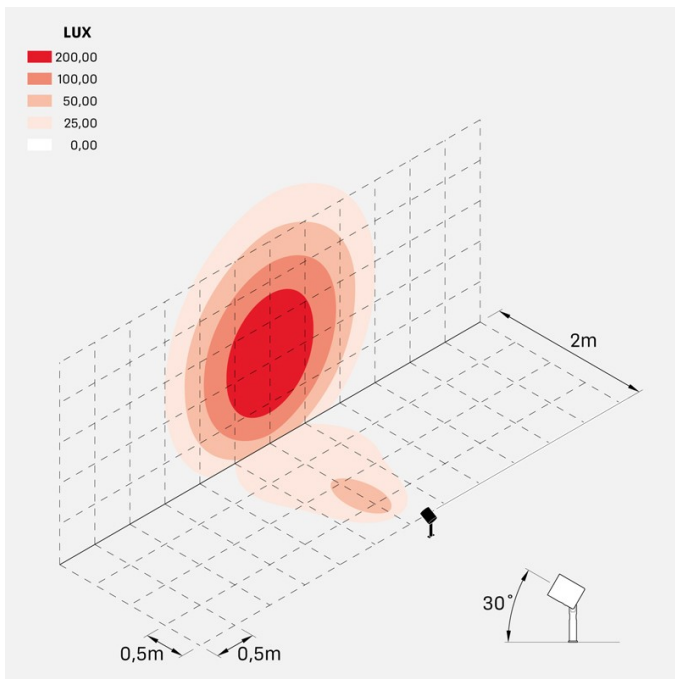

Ago Plus Garden

LT12660GSN

Lombardo.

Informazioni tecniche:

Installazione:	Terra, Picchetto terra
Materiale Corpo:	Alluminio
Finitura:	Alluminio Anodizzato Grigio
Trattamento:	Anodizzazione
Tipo di diffusore:	Vetro serigrafato
Inclinazione ottica:	25°
Tipo lampada:	LED
Classe energetica:	E
Temperatura colore:	4000K
CRI:	>80
LB Factor:	LM80B20 - 50.000h
Rischio fotobiologico:	RG1
Potenza assorbita Watt:	20
Lumen:	2200
Real Lumen:	1560
Alimentazione:	⊗ esclusa
LED:	24V
Classe di isolamento:	⊓ CL.III
Grado di protezione:	IP 66
Resistenza alla rottura:	IK 07 2J xx5
Marchi di Conformità:	CE UK EA

Versione Honeycomb non disponibile con ottica D. Cavo versione AC-Direct: 1m H05RN-F 3x1. Cavo versione 24V: 1mt H05RN-F 2x0.75.

Ago Plus Garden

Lombardo.

LT12660GSN

Immagini di montaggio:

LT12660GSN

Simulazioni illuminotecniche:

ago_plus_garden_optic_S

ago_plus_garden_optic_M

ago_plus_garden_optic_L

ago_plus_garden_optic_D

Curva fotometrica: