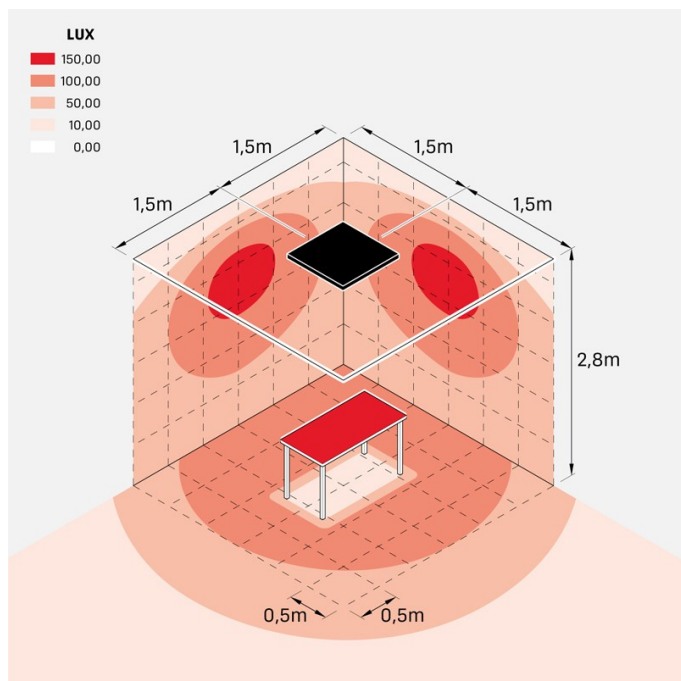

LP13405232

Simulazioni illuminotecniche: