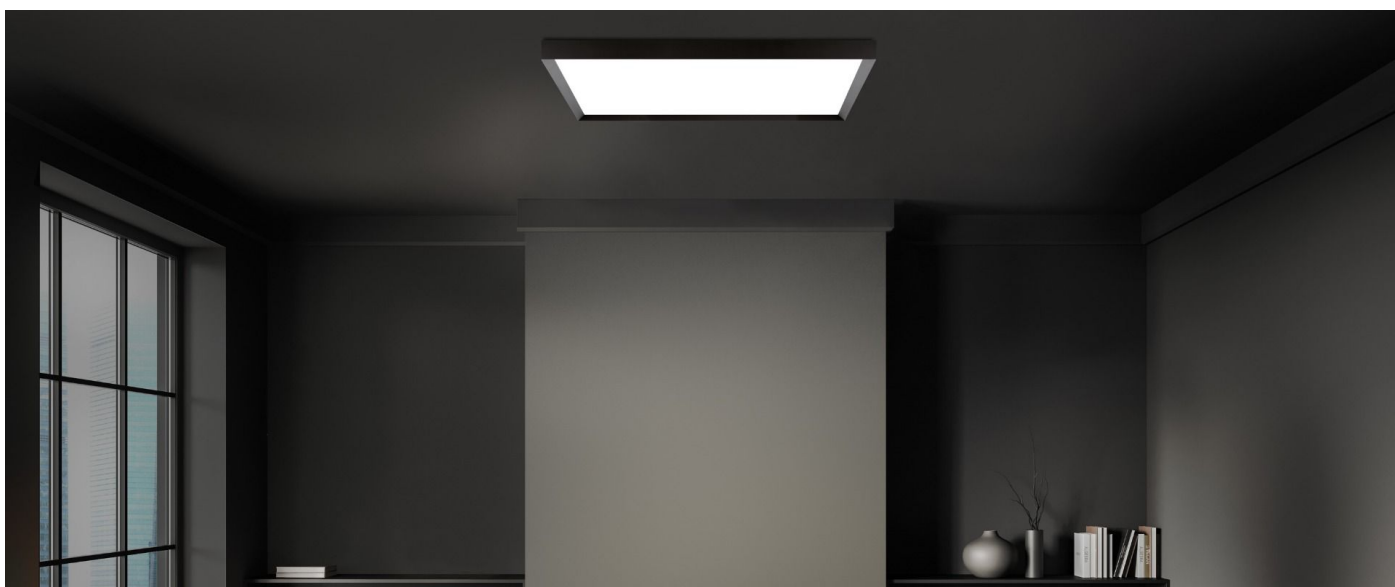

Flo Q 800

LP13405232

Lombardo.