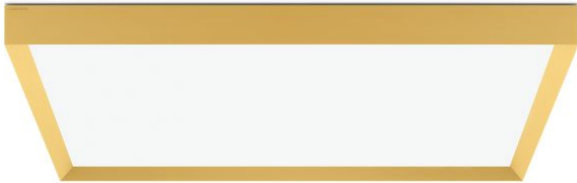

# Flo Q 800

LP13405232

**Lombardo.**

**NEW**

## Informazioni tecniche:

Installazione:	Parete, Soffitto, Superficie parete, Superficie soffitto
Materiale Corpo:	Alluminio
Finitura:	Gold
Tipo di diffusore:	Policarbonato
Tipo lampada:	LED
Classe energetica:	E
Temperatura colore:	2700K
CRI:	>80
LB Factor:	L80B20 - 50.000h
Rischio fotobiologico:	RG1
Potenza assorbita Watt:	54
Lumen:	7000
Real Lumen:	4360
Alimentazione:	☑️ integrata
LED:	220-240 V
Classe di isolamento:	Ⓜ️ CL.I
Grado di protezione:	<b>IP 20</b>
Resistenza alla rottura:	<b>IK 06 1J xx3</b>
Marchi di Conformità:	CE UK
Dimmerazione:	TRIAC