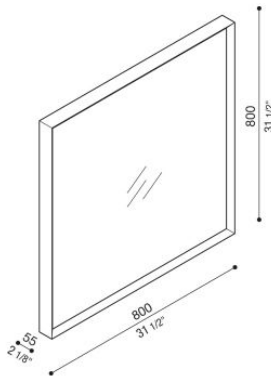

## Informazioni tecniche:

Installazione:	Parete, Soffitto, Superficie parete, Superficie soffitto
Materiale Corpo:	Alluminio
Finitura:	Gold
Tipo di diffusore:	Policarbonato
Tipo lampada:	LED
Classe energetica:	E
Temperatura colore:	2700K
CRI:	>80
LB Factor:	L80B20 - 50.000h
Rischio fotobiologico:	RG1
Potenza assorbita Watt:	54
Lumen:	7000
Real Lumen:	4360
Alimentazione:	☑️ integrata
LED:	220-240 V
Classe di isolamento:	Ⓜ️ CL.I
Grado di protezione:	<b>IP 20</b>
Resistenza alla rottura:	<b>IK 06 1J xx3</b>
Marchi di Conformità:	CE UK
Dimmerazione:	TRIAC