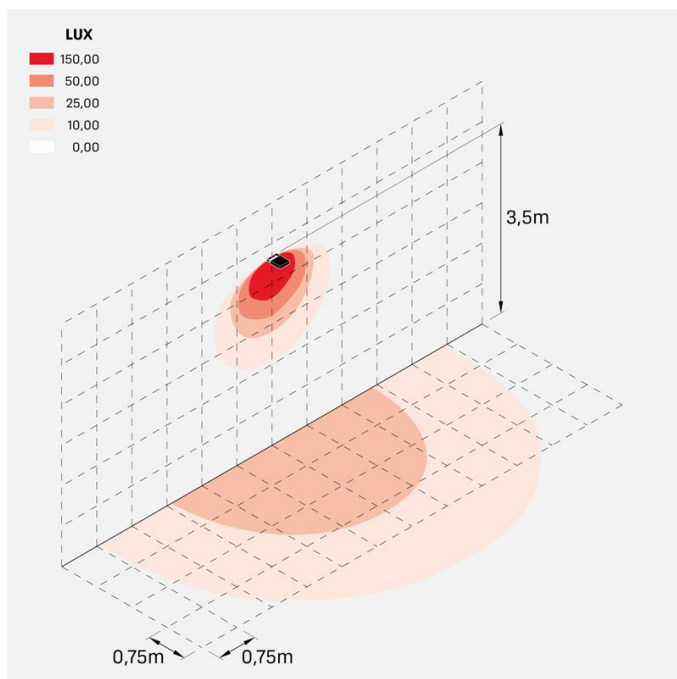

Simulazioni illuminotecniche:

delta0_soft_30W_optic_SF