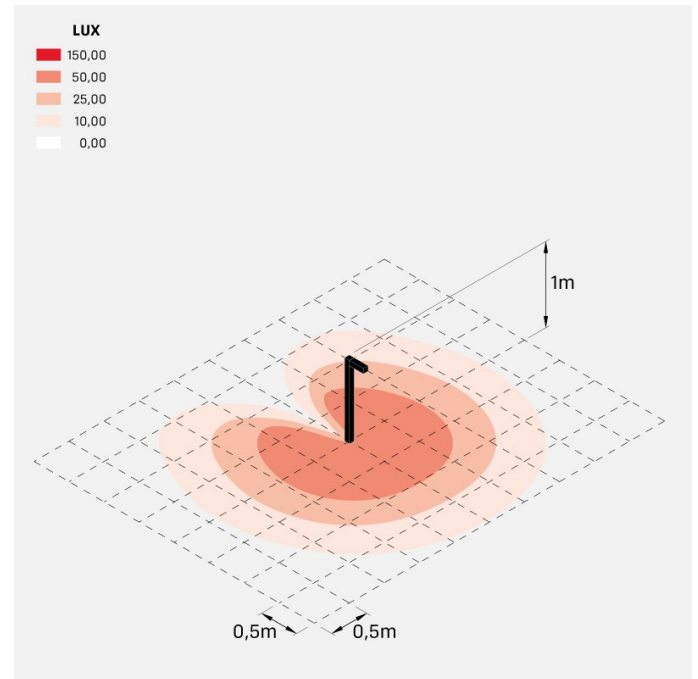

Flag 200 Bollard

LM14021GA1

Lombardo.

Informazioni tecniche:

Installazione:	Terra, Paletto/bollard terra
Materiale Corpo:	Alluminio
Finitura:	Grigio High Tech RAL 9006
Trattamento:	Bordo Mare
Tipo di diffusore:	Vetro acidato
Inclinazione ottica:	Asymm.
Tipo lampada:	LED
Classe energetica:	G
Temperatura colore:	2200K
CRI:	>80
LB Factor:	L80B20 - 50.000h
Rischio fotobiologico:	RG1
Potenza assorbita Watt:	10
Lumen:	1350
Real Lumen:	Max 855
Alimentazione:	☑ integrata
LED:	220-240 V
Interruttore magnetotermico	/-/-30-50
B10 - C10 - B16 - C16	
Classe di isolamento:	☐ CL.II
Grado di protezione:	IP 66
Resistenza alla rottura:	IK 07 2J xx5
Marchi di Conformità:	CE UK
Dimmerazione	DALI2

Palo H1000 e staffa di fissaggio inclusi.

Flag 200 Bollard

LM14021GA1

Lombardo.

Flag 200 Bollard

Lombardo.

LM14021GA1

Simulazioni illuminotecniche:

flag200_bollard_s

flag200_bollard_w

flag200_bollard_a

flag200_bollard_d

Flag 200 Bollard

LM14021GA1

Lombardo.

Curva fotometrica: