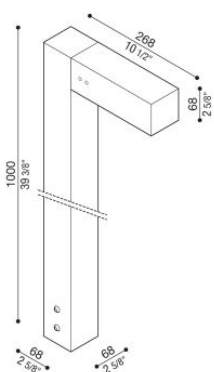

Flag 200 Bollard

LM14021GA1

Lombardo.

Informazioni tecniche:

Installazione:	Terra, Paletto/bollard terra
Materiale Corpo:	Alluminio
Finitura:	Grigio High Tech RAL 9006
Trattamento:	Bordo Mare
Tipo di diffusore:	Vetro acidato
Inclinazione ottica:	Asymm.
Tipo lampada:	LED
Classe energetica:	G
Temperatura colore:	2200K
CRI:	>80
LB Factor:	L80B20 - 50.000h
Rischio fotobiologico:	RG1
Potenza assorbita Watt:	10
Lumen:	1350
Real Lumen:	Max 855
Alimentazione:	☑ integrata
LED:	220-240 V
Interruttore magnetotermico	/-/-30-50
B10 - C10 - B16 - C16	
Classe di isolamento:	☐ CL.II
Grado di protezione:	IP 66
Resistenza alla rottura:	IK 07 2J xx5
Marchi di Conformità:	CE UK
Dimmerazione	DALI2

Palo H1000 e staffa di fissaggio inclusi.

Flag 200 Bollard

LM14021GA1

Lombardo.

Flag 200 Bollard

Lombardo.

LM14021GA1

Simulazioni illuminotecniche:

flag200_bollard_s

flag200_bollard_w

flag200_bollard_a

flag200_bollard_d

Flag 200 Bollard

LM14021GA1

Lombardo.

Curva fotometrica: