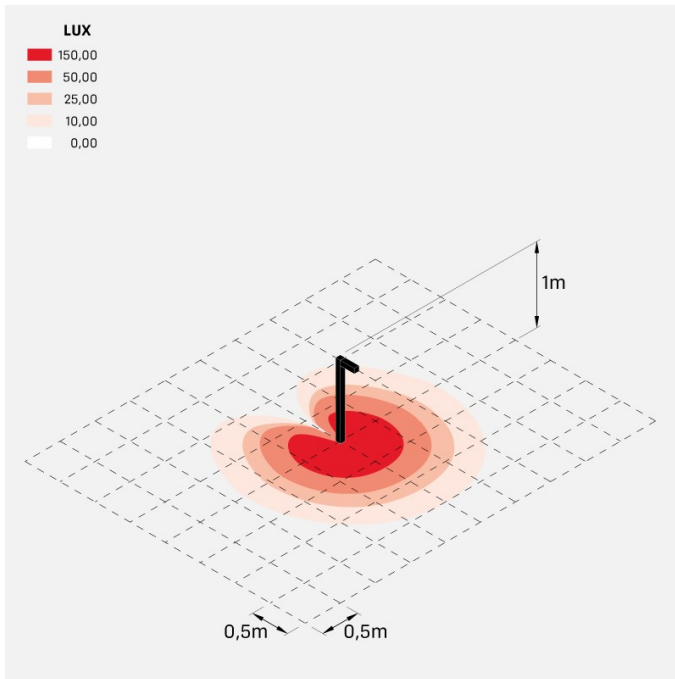

Flag 200 Bollard

LM14021GA1

Lombardo.

Informazioni tecniche:

Installazione:	Terra, Paletto/bollard terra
Materiale Corpo:	Alluminio
Finitura:	Grigio High Tech RAL 9006
Trattamento:	Bordo Mare
Tipo di diffusore:	Vetro acidato
Inclinazione ottica:	Asymm.
Tipo lampada:	LED
Classe energetica:	G
Temperatura colore:	2200K
CRI:	>80
LB Factor:	L80B20 - 50.000h
Rischio fotobiologico:	RG1
Potenza assorbita Watt:	10
Lumen:	1350
Real Lumen:	Max 855
Alimentazione:	☑ integrata
LED:	220-240 V
Interruttore magnetotermico	/-/-30-50
B10 - C10 - B16 - C16	
Classe di isolamento:	☐ CL.II
Grado di protezione:	IP 66
Resistenza alla rottura:	IK 07 2J xx5
Marchi di Conformità:	CE UK
Dimmerazione	DALI2

Palo H1000 e staffa di fissaggio inclusi.

Flag 200 Bollard

LM14021GA1

Lombardo.

Flag 200 Bollard

Lombardo.

LM14021GA1

Simulazioni illuminotecniche:

flag200_bollard_s

flag200_bollard_w

flag200_bollard_a

flag200_bollard_d

Flag 200 Bollard

LM14021GA1

Lombardo.

Curva fotometrica: