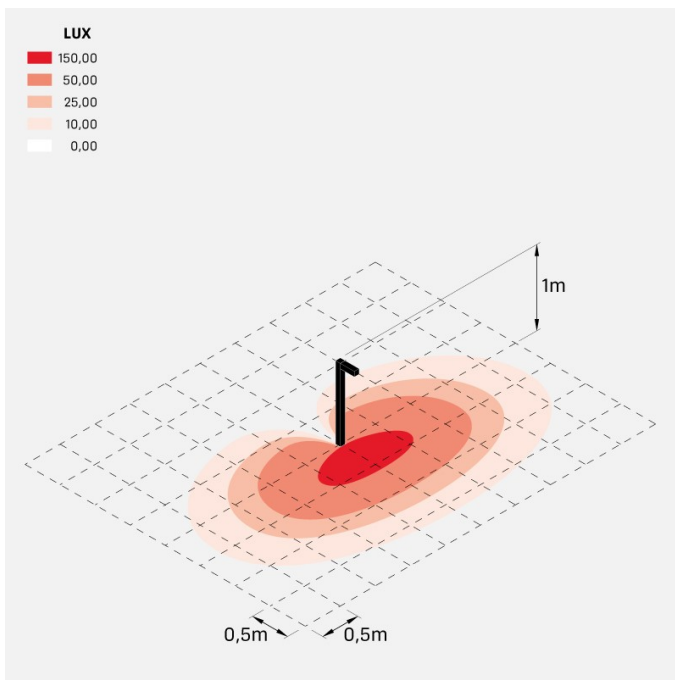

Flag 200 Bollard

LM14021GA1

Lombardo.

Informazioni tecniche:

Installazione:	Terra, Paletto/bollard terra
Materiale Corpo:	Alluminio
Finitura:	Grigio High Tech RAL 9006
Trattamento:	Bordo Mare
Tipo di diffusore:	Vetro acidato
Inclinazione ottica:	Asymm.
Tipo lampada:	LED
Classe energetica:	G
Temperatura colore:	2200K
CRI:	>80
LB Factor:	L80B20 - 50.000h
Rischio fotobiologico:	RG1
Potenza assorbita Watt:	10
Lumen:	1350
Real Lumen:	Max 855
Alimentazione:	☑ integrata
LED:	220-240 V
Interruttore magnetotermico	/-/-30-50
B10 - C10 - B16 - C16	
Classe di isolamento:	☐ CL.II
Grado di protezione:	IP 66
Resistenza alla rottura:	IK 07 2J xx5
Marchi di Conformità:	CE UK
Dimmerazione	DALI2

Palo H1000 e staffa di fissaggio inclusi.

Flag 200 Bollard

LM14021GA1

Lombardo.

Flag 200 Bollard

Lombardo.

LM14021GA1

Simulazioni illuminotecniche:

flag200_bollard_s

flag200_bollard_w

flag200_bollard_a

flag200_bollard_d

Flag 200 Bollard

LM14021GA1

Lombardo.

Curva fotometrica: