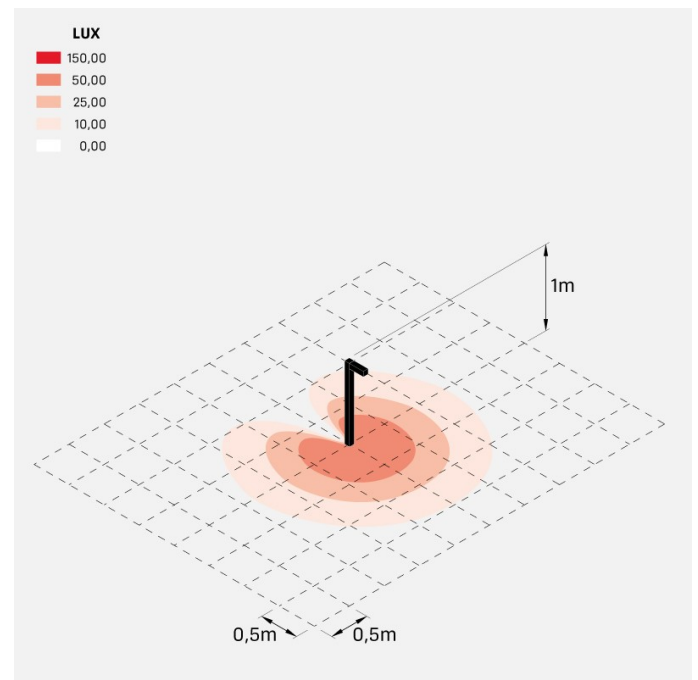

Flag 200 Bollard

LM14021GA1

Lombardo.

Informazioni tecniche:

Installazione:	Terra, Paletto/bollard terra
Materiale Corpo:	Alluminio
Finitura:	Grigio High Tech RAL 9006
Trattamento:	Bordo Mare
Tipo di diffusore:	Vetro acidato
Inclinazione ottica:	Asymm.
Tipo lampada:	LED
Classe energetica:	G
Temperatura colore:	2200K
CRI:	>80
LB Factor:	L80B20 - 50.000h
Rischio fotobiologico:	RG1
Potenza assorbita Watt:	10
Lumen:	1350
Real Lumen:	Max 855
Alimentazione:	☑ integrata
LED:	220-240 V
Interruttore magnetotermico	/-/-30-50
B10 - C10 - B16 - C16	
Classe di isolamento:	☐ CL.II
Grado di protezione:	IP 66
Resistenza alla rottura:	IK 07 2J xx5
Marchi di Conformità:	CE UK
Dimmerazione	DALI2

Palo H1000 e staffa di fissaggio inclusi.

Flag 200 Bollard

LM14021GA1

Lombardo.

Flag 200 Bollard

Lombardo.

LM14021GA1

Simulazioni illuminotecniche:

flag200_bollard_s

flag200_bollard_w

flag200_bollard_a

flag200_bollard_d

Flag 200 Bollard

LM14021GA1

Lombardo.

Curva fotometrica: