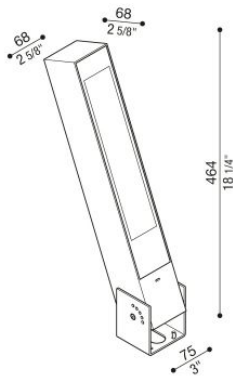

Flag 430 Reg

LM14012ES1

Lombardo.

Informazioni tecniche:

Installazione:	Parete, Terra, Superficie terra, Superficie parete
Materiale Corpo:	Alluminio
Finitura:	Grigio antracite RAL 7021
Trattamento:	Bordo Mare
Tipo di diffusore:	Vetro serigrafato
Inclinazione ottica:	Spot-32°
Tipo lampada:	LED
Classe energetica:	D
Temperatura colore:	2200K
CRI:	>80
LB Factor:	L80B20 - 50.000h
Rischio fotobiologico:	RG1
Potenza assorbita Watt:	35
Lumen:	4575
Real Lumen:	Max 3420
Alimentazione:	☑ integrata
LED:	220-240 V
Classe di isolamento:	☐ CL.II
Grado di protezione:	IP 66
Resistenza alla rottura:	IK 08 5J xx7
Marchi di Conformità:	CE UK
Dimmerazione:	DALI2

Fornito con staffa a 5 step di regolazione in alluminio verniciato.

Flag 430 Reg

LM14012ES1

Lombardo.

Flag 430 Reg

LM14012ES1

Lombardo.

Curva fotometrica: