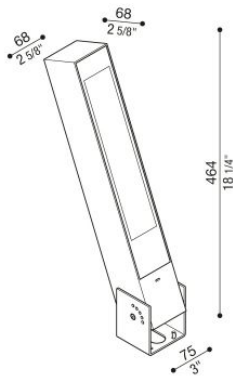

Flag 430 Reg

LM14012EA1

Lombardo.

Informazioni tecniche:

Installazione:	Parete, Terra, Superficie terra, Superficie parete
Materiale Corpo:	Alluminio
Finitura:	Grigio antracite RAL 7021
Trattamento:	Bordo Mare
Tipo di diffusore:	Vetro serigrafato
Inclinazione ottica:	Asymm.-140°X45°
Tipo lampada:	LED
Classe energetica:	D
Temperatura colore:	2200K
CRI:	>80
LB Factor:	L80B20 - 50.000h
Rischio fotobiologico:	RG1
Potenza assorbita Watt:	35
Lumen:	4575
Real Lumen:	Max 3420
Alimentazione:	☑ integrata
LED:	220-240 V
Classe di isolamento:	☐ CL.II
Grado di protezione:	IP 66
Resistenza alla rottura:	IK 08 5J xx7
Marchi di Conformità:	CE UK
Dimmerazione:	DALI2

Fornito con staffa a 5 step di regolazione in alluminio verniciato.

Flag 430 Reg

LM14012EA1

Lombardo.

Flag 430 Reg

LM14012EA1

Lombardo.

Curva fotometrica: