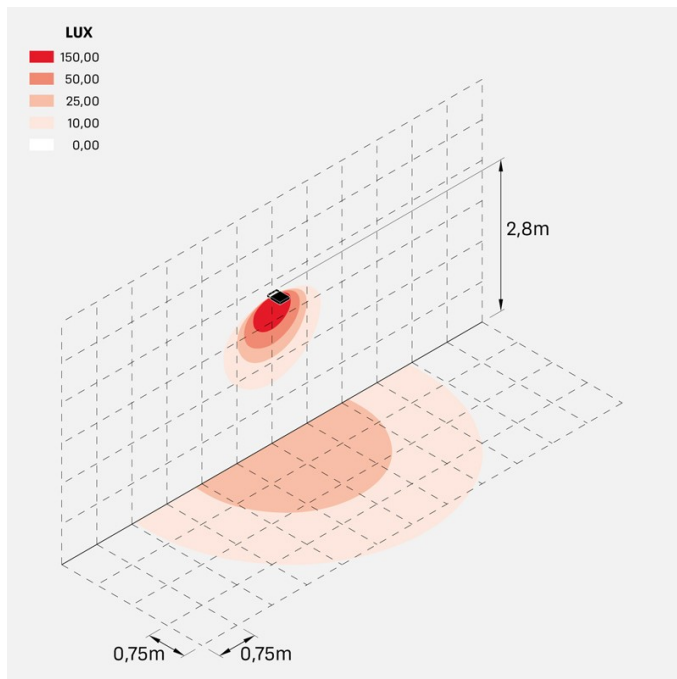

Informazioni tecniche:

Installazione:	Terra, Parete, Soffitto, Superficie terra, Superficie parete, Superficie soffitto
Materiale Corpo:	Alluminio
Finitura:	Corten
Trattamento:	Bordo Mare
Tipo di diffusore:	Vetro serigrafato
Tipo lampada:	LED
Temperatura colore:	5700K
CRI:	>80
LB Factor:	L80B20 - 130.000h
Step MacAdam:	2 - 3
Rischio fotobiologico:	RG1
Potenza assorbita Watt:	20
Lumen:	Max. 2.500
Real Lumen:	Max. 1247
Alimentazione:	☑️ integrata
LED:	220-240 V
Interruttore magnetotermico	22 - 22 - 36 - 36
B10 - C10 - B16 - C16	
Classe di isolamento:	⊕ CL.I
Grado di protezione:	IP 66
Resistenza alla rottura:	IK 08 5J xx7
Marchi di Conformità:	CE UK
Temperatura di funzionamento:	-25°C / +50°C

Fornito con cavo 0,7m H05RN-F.

Immagini di montaggio:

Simulazioni illuminotecniche:

delta0_soft_20W_optic_SF