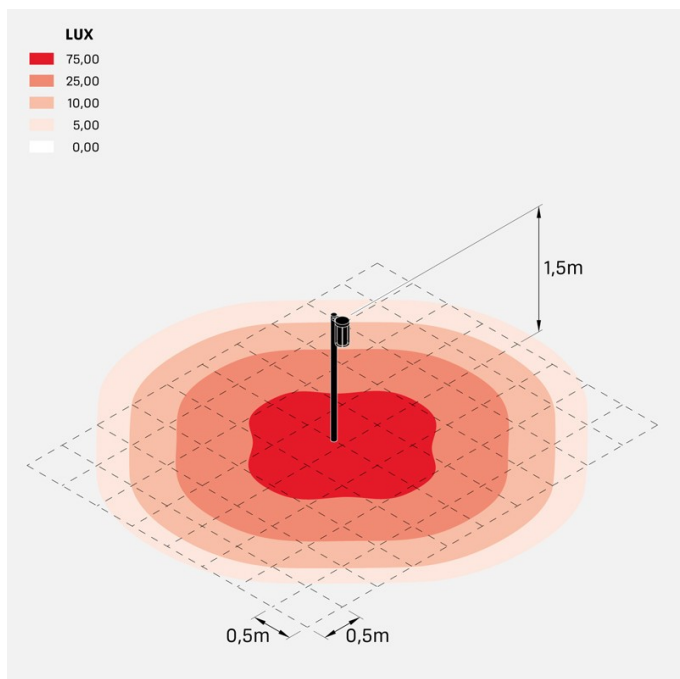

Kit Lula UP Post H1500

Lombardo.

LL15314W1

Simulazioni illuminotecniche: