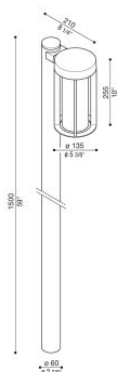

Kit Lula UP Post H1500

LL15314W1

Lombardo.

Informazioni tecniche:

Installazione:	Terra, Paletto/bollard terra
Materiale Corpo:	Alluminio
Finitura:	Bianco RAL 9010
Trattamento:	Bordo Mare
Tipo di diffusore:	Vetro satinato
Tipo lampada:	LED
Classe energetica:	F
Temperatura colore:	2200K
CRI:	>80
LB Factor:	L80B50 - 50.000h
Rischio fotobiologico:	RG1
Potenza assorbita Watt:	12
Lumen:	1330
Real Lumen:	1100
Alimentazione:	☑️ integrata
LED:	AC DIRECT
Classe di isolamento:	⊖ CL.I
Grado di protezione:	IP 65
Resistenza alla rottura:	IK 03 0,35J xx2
Marchi di Conformità:	CE UK
Dimmerazione	Taglio di fase

Diffusore in vetro. Kit composto da Lula UP, Adattatore Palo Still Lula, Palo Still, Tappo Palo Still e Piastra base a scomparsa. La verniciatura a polvere (su metallo) assicura una finitura opaca e texturizzata, mentre la verniciatura a liquido (su plastica) permette di ottenere effetti estetici più brillanti e uniformi. L'impiego combinato di componenti in alluminio e plastica, può comportare variazioni nella resa cromatica, incidendo sull'omogeneità visiva del prodotto finale.

Kit Lula UP Post H1500

Lombardo.

LL15314W1

Kit Lula UP Post H1500

Lombardo.

LL15314W1

Simulazioni illuminotecniche:

lula_up_post_1500_kit