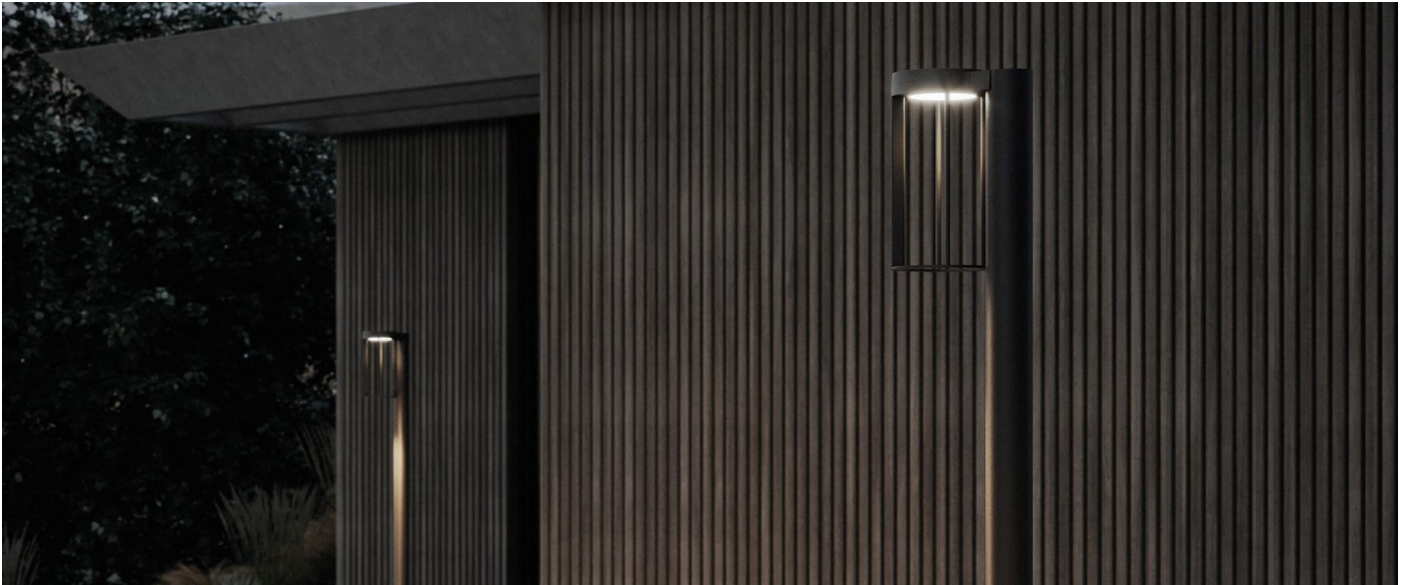

Kit Lula UP Post H1500

Lombardo.

LL15314W1