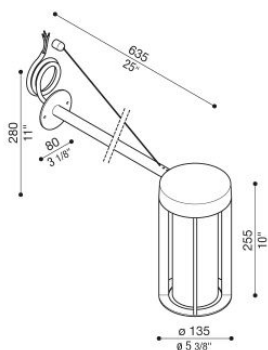

# Lula UP Bracket 500

LL15308D1

**Lombardo.**

## Informazioni tecniche:

Installazione:	Parete, Superficie parete
Materiale Corpo:	Alluminio
Finitura:	Dark Grey RAL 7021
Trattamento:	Bordo Mare
Tipo di diffusore:	Vetro satinato
Tipo lampada:	LED
Classe energetica:	F
Temperatura colore:	2200K
CRI:	>80
LB Factor:	L80B50 - 50.000h
Rischio fotobiologico:	RG1
Potenza assorbita Watt:	12
Lumen:	1330
Real Lumen:	1100
Alimentazione:	☑️ integrata
LED:	AC DIRECT
Classe di isolamento:	⊕ CL.I
Cavo Alimentazione:	1 metro H05RN-F 3x1
Grado di protezione:	<b>IP 65</b>
Resistenza alla rottura:	<b>IK 03 0,35J xx2</b>
Marchi di Conformità:	CE UK
Dimmerazione:	Taglio di fase

# Lula UP Bracket 500

Lombardo.

LL15308D1