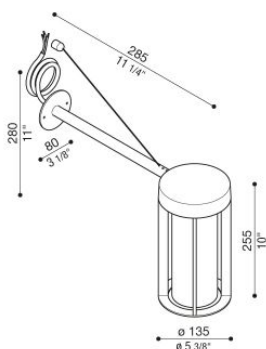

Lula UP Bracket 150

LL15304V1

Lombardo.

Informazioni tecniche:

Installazione:	Parete, Superficie parete
Materiale Corpo:	Alluminio
Finitura:	Verde RAL 6003
Trattamento:	Bordo Mare
Tipo di diffusore:	Vetro satinato
Tipo lampada:	LED
Classe energetica:	F
Temperatura colore:	2200K
CRI:	>80
LB Factor:	L80B50 - 50.000h
Rischio fotobiologico:	RG1
Potenza assorbita Watt:	12
Lumen:	1330
Real Lumen:	1100
Alimentazione:	☑️ integrata
LED:	AC DIRECT
Classe di isolamento:	⊖ CL.I
Cavo Alimentazione:	1 metro H05RN-F 3x1
Grado di protezione:	IP 65
Resistenza alla rottura:	IK 03 0,35J xx2
Marchi di Conformità:	CE UK
Dimmerazione	Taglio di fase

Diffusore in vetro.

Lula UP Bracket 150

Lombardo.

LL15304V1

Lula UP Bracket 150

Lombardo.

LL15304V1

Simulazioni illuminotecniche:

lula_up_bracket_150

Curva fotometrica: