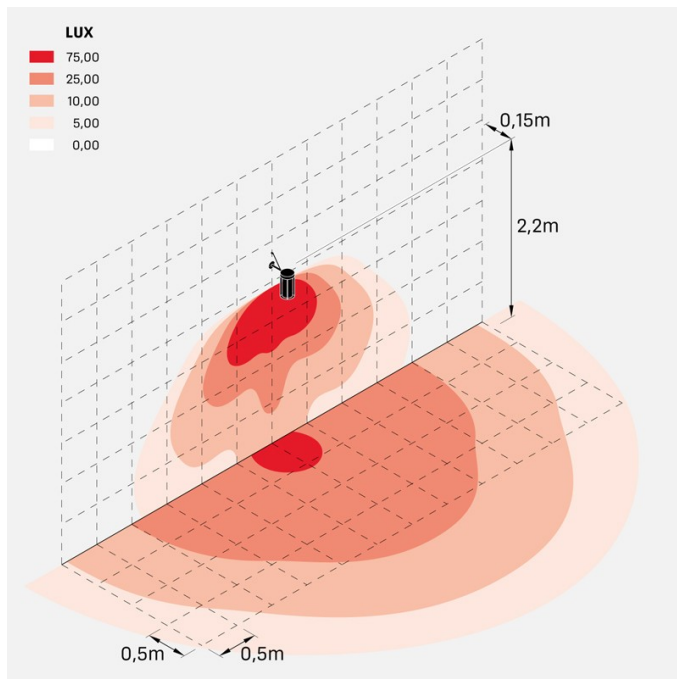

Lula UP Bracket 150

LL15304V1

Lombardo.

Informazioni tecniche:

Installazione:	Parete, Superficie parete
Materiale Corpo:	Alluminio
Finitura:	Verde RAL 6003
Trattamento:	Bordo Mare
Tipo di diffusore:	Vetro satinato
Tipo lampada:	LED
Classe energetica:	F
Temperatura colore:	2200K
CRI:	>80
LB Factor:	L80B50 - 50.000h
Rischio fotobiologico:	RG1
Potenza assorbita Watt:	12
Lumen:	1330
Real Lumen:	1100
Alimentazione:	☑️ integrata
LED:	AC DIRECT
Classe di isolamento:	⊖ CL.I
Cavo Alimentazione:	1 metro H05RN-F 3x1
Grado di protezione:	IP 65
Resistenza alla rottura:	IK 03 0,35J xx2
Marchi di Conformità:	CE UK
Dimmerazione	Taglio di fase

lula_up_bracket_150

Curva fotometrica: