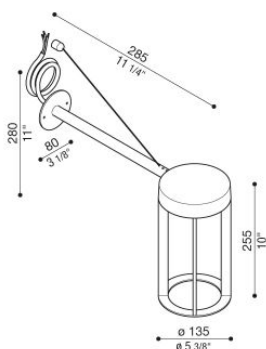

Lula Bracket 150

LL15303L2

Lombardo.

Informazioni tecniche:

Installazione:	Parete, Superficie parete
Materiale Corpo:	Alluminio
Finitura:	Light Grey RAL 7044
Trattamento:	Bordo Mare
Tipo di diffusore:	Polycarbonato
Tipo lampada:	LED
Classe energetica:	F
Temperatura colore:	2700K
CRI:	>80
LB Factor:	L80B50 - 50.000h
Rischio fotobiologico:	RG1
Potenza assorbita Watt:	12
Lumen:	1330
Real Lumen:	800
Alimentazione:	☑ inclusa da remoto
LED:	AC DIRECT
Classe di isolamento:	⊖ CL.I
Cavo Alimentazione:	1 metro H05RN-F 3x1
Grado di protezione:	IP 65
Resistenza alla rottura:	IK 06 1J xx3
Marchi di Conformità:	CE UK
Dimmerazione:	Taglio di fase

Lula Bracket 150

Lombardo.

LL15303L2

Simulazioni illuminotecniche:

lula_bracket_150

Curva fotometrica: