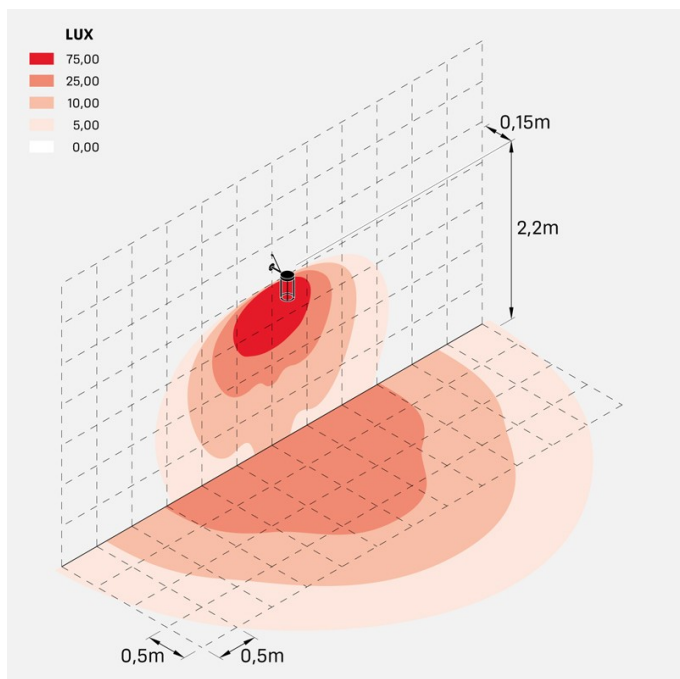

Lula Bracket 150

LL15303L2

Lombardo.

Informazioni tecniche:

Installazione:	Parete, Superficie parete
Materiale Corpo:	Alluminio
Finitura:	Light Grey RAL 7044
Trattamento:	Bordo Mare
Tipo di diffusore:	Polycarbonato
Tipo lampada:	LED
Classe energetica:	F
Temperatura colore:	2700K
CRI:	>80
LB Factor:	L80B50 - 50.000h
Rischio fotobiologico:	RG1
Potenza assorbita Watt:	12
Lumen:	1330
Real Lumen:	800
Alimentazione:	☑ inclusa da remoto
LED:	AC DIRECT
Classe di isolamento:	⊖ CL.I
Cavo Alimentazione:	1 metro H05RN-F 3x1
Grado di protezione:	IP 65
Resistenza alla rottura:	IK 06 1J xx3
Marchi di Conformità:	CE UK
Dimmerazione:	Taglio di fase

Lula Bracket 150

Lombardo.

LL15303L2

Simulazioni illuminotecniche:

lula_bracket_150

Curva fotometrica: