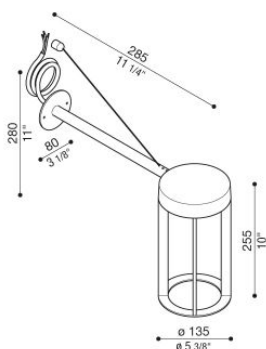

Lula Bracket 150

LL15303L1

Lombardo.

Informazioni tecniche:

Installazione:	Parete, Superficie parete
Materiale Corpo:	Alluminio
Finitura:	Light Grey RAL 7044
Trattamento:	Bordo Mare
Tipo di diffusore:	Polycarbonato
Tipo lampada:	LED
Classe energetica:	F
Temperatura colore:	2200K
CRI:	>80
LB Factor:	L80B50 - 50.000h
Rischio fotobiologico:	RG1
Potenza assorbita Watt:	12
Lumen:	1330
Real Lumen:	800
Alimentazione:	☑ inclusa da remoto
LED:	AC DIRECT
Classe di isolamento:	⊖ CL.I
Cavo Alimentazione:	1 metro H05RN-F 3x1
Grado di protezione:	IP 65
Resistenza alla rottura:	IK 06 1J xx3
Marchi di Conformità:	CE UK
Dimmerazione:	Taglio di fase