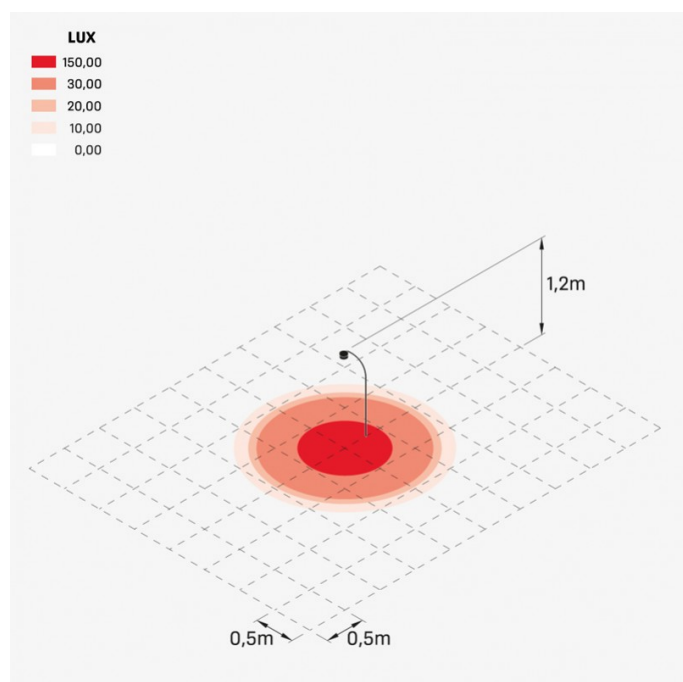

Hasta R Garden

LL15105L3

Lombardo.

Informazioni tecniche:

Installazione:	Terra, Picchetto terra
Materiale Corpo:	Alluminio
Finitura:	Light Grey RAL 7044
Trattamento:	Bordo Mare
Tipo di diffusore:	Vetro serigrafato
Tipo lampada:	LED
Classe energetica:	F
Temperatura colore:	3000K
CRI:	>80
LB Factor:	L80B20 - 50.000h
Step MacAdam:	3
Rischio fotobiologico:	RG1
Potenza assorbita Watt:	15
Lumen:	1650
Real Lumen:	425
Alimentazione:	☑ integrata
LED:	AC DIRECT
Classe di isolamento:	⊕ CL.I
Cavo Alimentazione:	5 metri H05RN-F 3x1
Grado di protezione:	IP 66
Resistenza alla rottura:	IK 07 2J xx5
Marchi di Conformità:	CE UK ENEC
Caratteristiche aggiuntive:	☀ 55°C MAX
Dimmerazione	Taglio di fase

Altezza modulabile: da 1,20m a 3m circa. Consigliamo di interrare il prodotto di almeno 50cm. Fornito con 5m totali di cavo H05RN-F 3x1 (lunghezza cavo a partire dalla testa di Hasta).

Hasta R Garden

LL15105L3

Lombardo.

Immagini di montaggio:

LL15105L3

Simulazioni illuminotecniche:

hasta_r_garden_1_2m

hasta_r_garden_2m

hasta_r_garden_3m

Curva fotometrica: