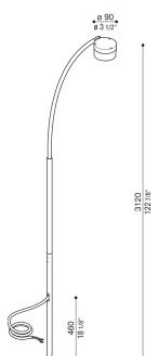

Hasta R Garden

LL15105L3

Lombardo.

Informazioni tecniche:

Installazione:	Terra, Picchetto terra
Materiale Corpo:	Alluminio
Finitura:	Light Grey RAL 7044
Trattamento:	Bordo Mare
Tipo di diffusore:	Vetro serigrafato
Tipo lampada:	LED
Classe energetica:	F
Temperatura colore:	3000K
CRI:	>80
LB Factor:	L80B20 - 50.000h
Step MacAdam:	3
Rischio fotobiologico:	RG1
Potenza assorbita Watt:	15
Lumen:	1650
Real Lumen:	425
Alimentazione:	☑ integrata
LED:	AC DIRECT
Classe di isolamento:	⊕ CL.I
Cavo Alimentazione:	5 metri H05RN-F 3x1
Grado di protezione:	IP 66
Resistenza alla rottura:	IK 07 2J xx5
Marchi di Conformità:	CE UK ENEC
Caratteristiche aggiuntive:	☀ 55°C MAX
Dimmerazione	Taglio di fase

Altezza modulabile: da 1,20m a 3m circa. Consigliamo di interrare il prodotto di almeno 50cm. Fornito con 5m totali di cavo H05RN-F 3x1 (lunghezza cavo a partire dalla testa di Hasta).

Hasta R Garden

LL15105L3

Lombardo.

Immagini di montaggio:

LL15105L3

Simulazioni illuminotecniche:

hasta_r_garden_1_2m

hasta_r_garden_2m

hasta_r_garden_3m

Curva fotometrica: