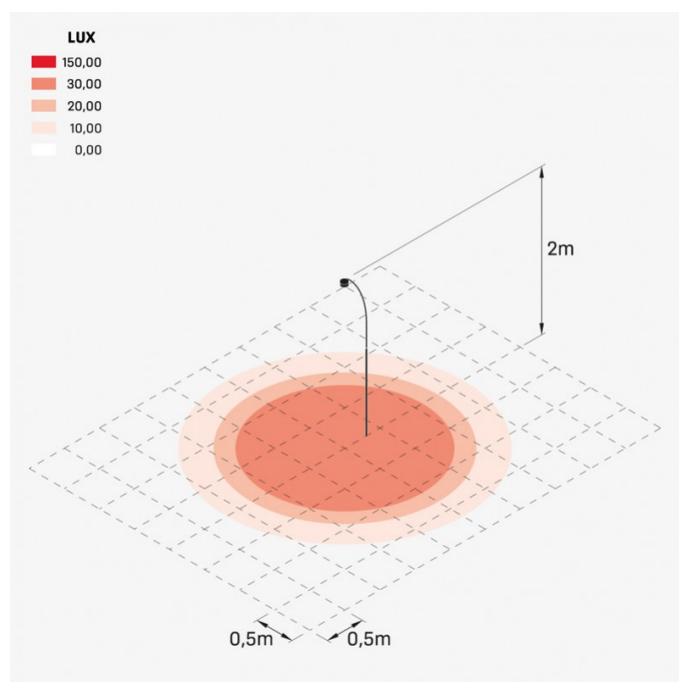

Hasta R Garden

LL15105L3

Lombardo.

Informazioni tecniche:

Installazione:	Terra, Picchetto terra
Materiale Corpo:	Alluminio
Finitura:	Light Grey RAL 7044
Trattamento:	Bordo Mare
Tipo di diffusore:	Vetro serigrafato
Tipo lampada:	LED
Classe energetica:	F
Temperatura colore:	3000K
CRI:	>80
LB Factor:	L80B20 - 50.000h
Step MacAdam:	3
Rischio fotobiologico:	RG1
Potenza assorbita Watt:	15
Lumen:	1650
Real Lumen:	425
Alimentazione:	☑ integrata
LED:	AC DIRECT
Classe di isolamento:	⊕ CL.I
Cavo Alimentazione:	5 metri H05RN-F 3x1
Grado di protezione:	IP 66
Resistenza alla rottura:	IK 07 2J xx5
Marchi di Conformità:	CE UK ENEC
Caratteristiche aggiuntive:	☀ 55°C MAX
Dimmerazione	Taglio di fase

Altezza modulabile: da 1,20m a 3m circa. Consigliamo di interrare il prodotto di almeno 50cm. Fornito con 5m totali di cavo H05RN-F 3x1 (lunghezza cavo a partire dalla testa di Hasta).

Hasta R Garden

LL15105L3

Lombardo.

Immagini di montaggio:

LL15105L3

Simulazioni illuminotecniche:

hasta_r_garden_1_2m

hasta_r_garden_2m

hasta_r_garden_3m

Curva fotometrica: