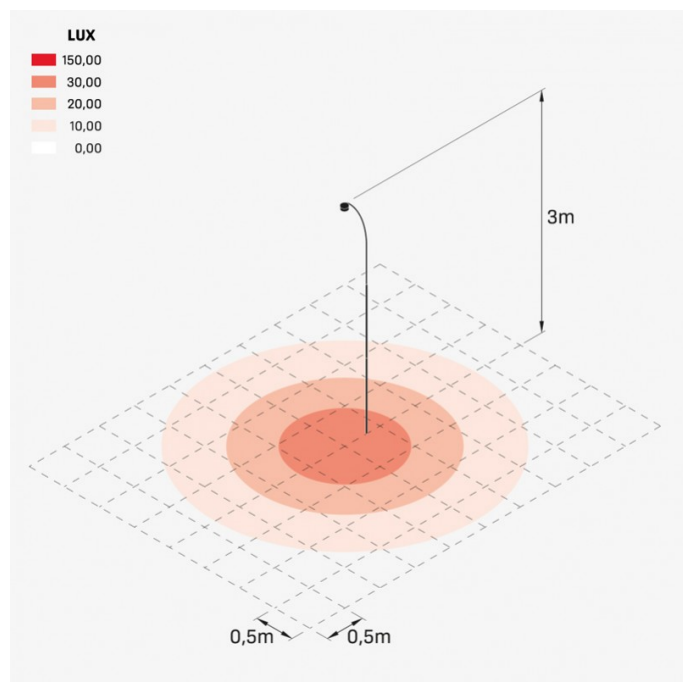

Hasta R Garden

LL15105L3

Lombardo.

Informazioni tecniche:

Installazione:	Terra, Picchetto terra
Materiale Corpo:	Alluminio
Finitura:	Light Grey RAL 7044
Trattamento:	Bordo Mare
Tipo di diffusore:	Vetro serigrafato
Tipo lampada:	LED
Classe energetica:	F
Temperatura colore:	3000K
CRI:	>80
LB Factor:	L80B20 - 50.000h
Step MacAdam:	3
Rischio fotobiologico:	RG1
Potenza assorbita Watt:	15
Lumen:	1650
Real Lumen:	425
Alimentazione:	☑ integrata
LED:	AC DIRECT
Classe di isolamento:	⊕ CL.I
Cavo Alimentazione:	5 metri H05RN-F 3x1
Grado di protezione:	IP 66
Resistenza alla rottura:	IK 07 2J xx5
Marchi di Conformità:	CE UK ENEC
Caratteristiche aggiuntive:	☀ 55°C MAX
Dimmerazione	Taglio di fase

Altezza modulabile: da 1,20m a 3m circa. Consigliamo di interrare il prodotto di almeno 50cm. Fornito con 5m totali di cavo H05RN-F 3x1 (lunghezza cavo a partire dalla testa di Hasta).

Hasta R Garden

LL15105L3

Lombardo.

Immagini di montaggio:

LL15105L3

Simulazioni illuminotecniche:

hasta_r_garden_1_2m

hasta_r_garden_2m

hasta_r_garden_3m

Curva fotometrica: