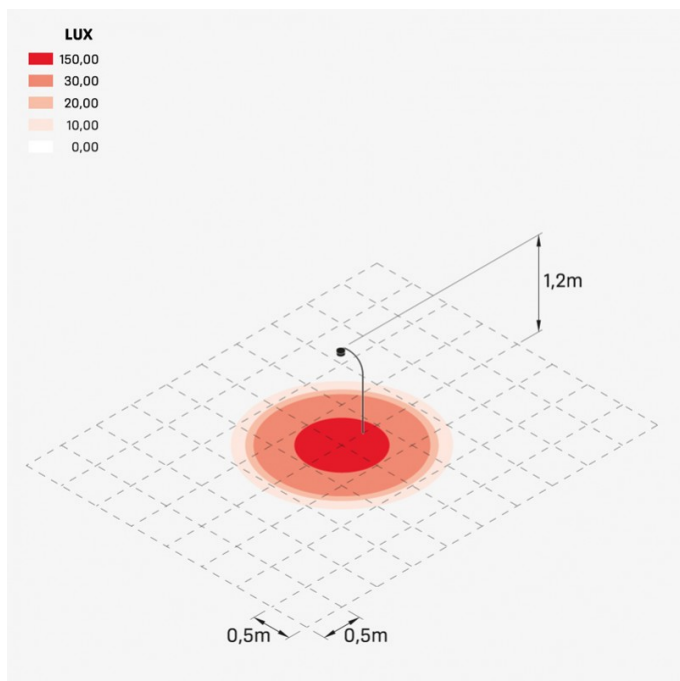

LL15105L2

Simulazioni illuminotecniche:

hasta_r_garden_1_2m