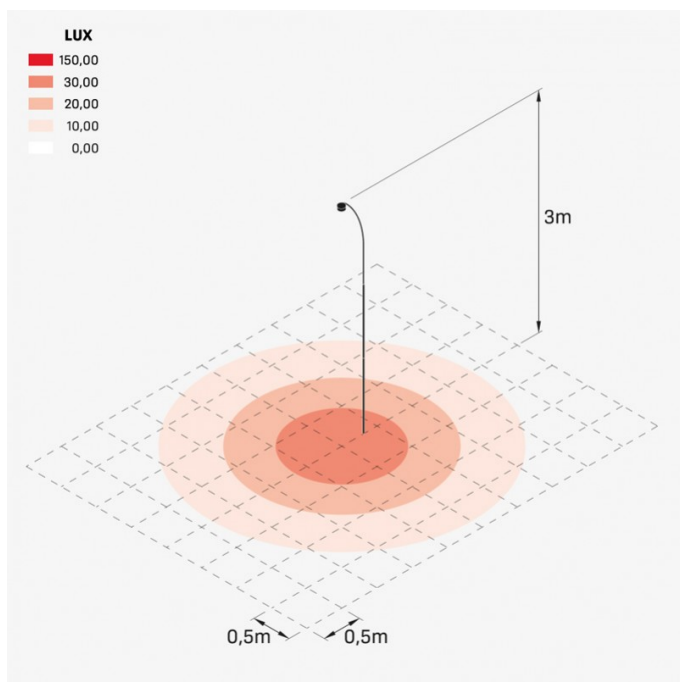

## Informazioni tecniche:

Installazione:	Terra, Picchetto terra
Materiale Corpo:	Alluminio
Finitura:	Light Grey RAL 7044
Trattamento:	Bordo Mare
Tipo di diffusore:	Vetro serigrafato
Tipo lampada:	LED
Classe energetica:	F
Temperatura colore:	2700K
CRI:	>80
LB Factor:	L80B20 - 50.000h
Step MacAdam:	3
Rischio fotobiologico:	RG1
Potenza assorbita Watt:	15
Lumen:	1650
Real Lumen:	425
Alimentazione:	☑ integrata
LED:	AC DIRECT
Classe di isolamento:	⊕ CL.I
Cavo Alimentazione:	5 metri H05RN-F 3x1
Grado di protezione:	<b>IP 66</b>
Resistenza alla rottura:	<b>IK 07 2J xx5</b>
Marchi di Conformità:	CE UK ENEC
Caratteristiche aggiuntive:	☀ <b>55°C</b> MAX
Dimmerazione	Taglio di fase

Altezza modulabile: da 1,20m a 3m circa. Consigliamo di interrare il prodotto di almeno 50cm. Fornito con 5m totali di cavo H05RN-F 3x1 (lunghezza cavo a partire dalla testa di Hasta).

## Simulazioni illuminotecniche:

hasta\_r\_garden\_1\_2m

hasta\_r\_garden\_2m

hasta\_r\_garden\_3m

LL15105L2

## Curva fotometrica: