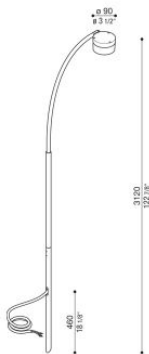

## Informazioni tecniche:

Installazione:	Terra, Picchetto terra
Materiale Corpo:	Alluminio
Finitura:	Light Grey RAL 7044
Trattamento:	Bordo Mare
Tipo di diffusore:	Vetro serigrafato
Tipo lampada:	LED
Classe energetica:	F
Temperatura colore:	2700K
CRI:	>80
LB Factor:	L80B20 - 50.000h
Step MacAdam:	3
Rischio fotobiologico:	RG1
Potenza assorbita Watt:	15
Lumen:	1650
Real Lumen:	425
Alimentazione:	☑ integrata
LED:	AC DIRECT
Classe di isolamento:	⊕ CL.I
Cavo Alimentazione:	5 metri H05RN-F 3x1
Grado di protezione:	<b>IP 66</b>
Resistenza alla rottura:	<b>IK 07 2J xx5</b>
Marchi di Conformità:	CE UK ENEC
Caratteristiche aggiuntive:	☀ <b>55°C</b> MAX
Dimmerazione	Taglio di fase

Altezza modulabile: da 1,20m a 3m circa. Consigliamo di interrare il prodotto di almeno 50cm. Fornito con 5m totali di cavo H05RN-F 3x1 (lunghezza cavo a partire dalla testa di Hasta).