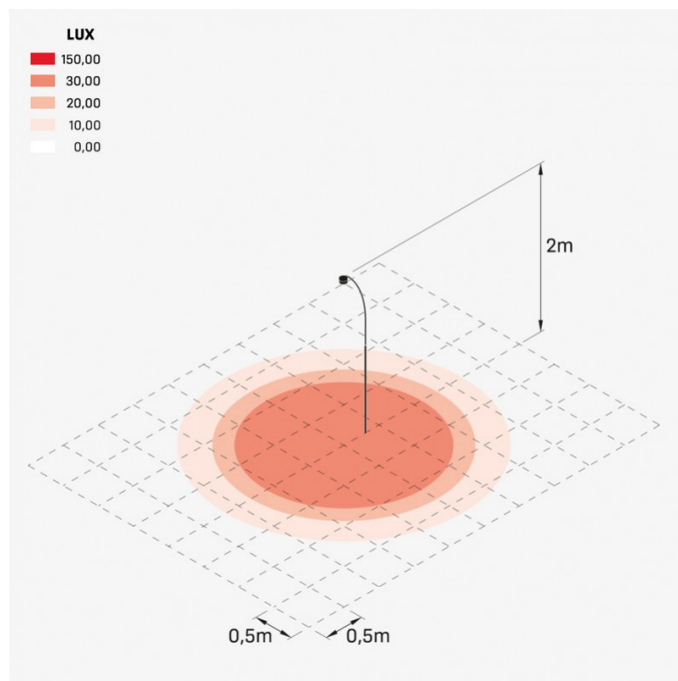

## Informazioni tecniche:

Installazione:	Terra, Picchetto terra
Materiale Corpo:	Alluminio
Finitura:	Light Grey RAL 7044
Trattamento:	Bordo Mare
Tipo di diffusore:	Vetro serigrafato
Tipo lampada:	LED
Classe energetica:	F
Temperatura colore:	2700K
CRI:	>80
LB Factor:	L80B20 - 50.000h
Step MacAdam:	3
Rischio fotobiologico:	RG1
Potenza assorbita Watt:	15
Lumen:	1650
Real Lumen:	425
Alimentazione:	☑ integrata
LED:	AC DIRECT
Classe di isolamento:	⊕ CL.I
Cavo Alimentazione:	5 metri H05RN-F 3x1
Grado di protezione:	<b>IP 66</b>
Resistenza alla rottura:	<b>IK 07 2J xx5</b>
Marchi di Conformità:	CE UK ENEC
Caratteristiche aggiuntive:	☀ <b>55°C</b> MAX
Dimmerazione	Taglio di fase

Altezza modulabile: da 1,20m a 3m circa. Consigliamo di interrare il prodotto di almeno 50cm. Fornito con 5m totali di cavo H05RN-F 3x1 (lunghezza cavo a partire dalla testa di Hasta).

## Simulazioni illuminotecniche:

hasta\_r\_garden\_1\_2m

hasta\_r\_garden\_2m

hasta\_r\_garden\_3m

LL15105L2

## Curva fotometrica: