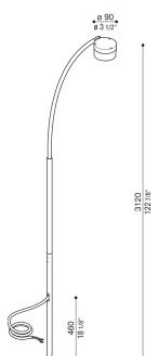

## Informazioni tecniche:

Installazione:	Terra, Picchetto terra
Materiale Corpo:	Alluminio
Finitura:	Corten
Trattamento:	Bordo Mare
Tipo di diffusore:	Vetro serigrafato
Tipo lampada:	LED
Classe energetica:	F
Temperatura colore:	4000K
CRI:	>80
LB Factor:	L80B20 - 50.000h
Step MacAdam:	3
Rischio fotobiologico:	RG1
Potenza assorbita Watt:	15
Lumen:	1650
Real Lumen:	425
Alimentazione:	☑ integrata
LED:	AC DIRECT
Classe di isolamento:	⊕ CL.I
Cavo Alimentazione:	5 metri H05RN-F 3x1
Grado di protezione:	<b>IP 66</b>
Resistenza alla rottura:	<b>IK 07 2J xx5</b>
Marchi di Conformità:	CE UK ENEC
Caratteristiche aggiuntive:	☀ <b>55°C</b> MAX
Dimmerazione	Taglio di fase

Altezza modulabile: da 1,20m a 3m circa. Consigliamo di interrare il prodotto di almeno 50cm. Fornito con 5m totali di cavo H05RN-F 3x1 (lunghezza cavo a partire dalla testa di Hasta).