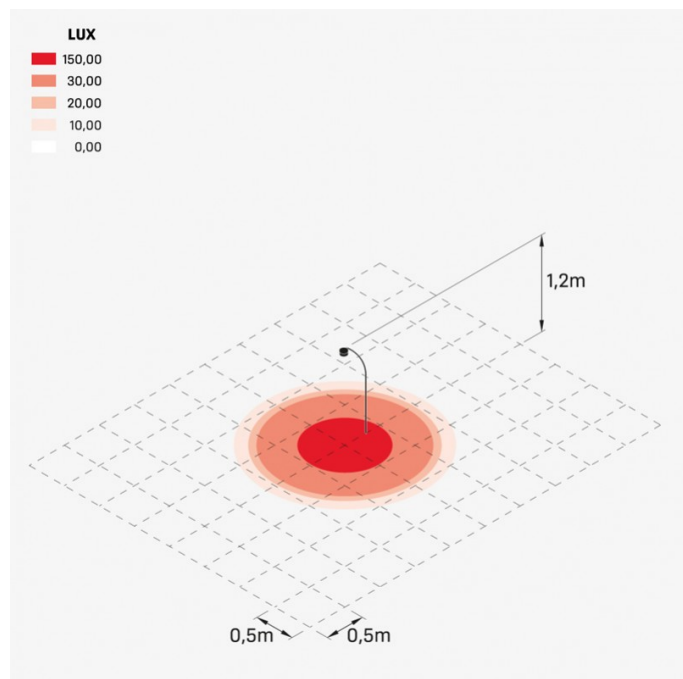

LL15105KN

Simulazioni illuminotecniche:

hasta_r_garden_1_2m