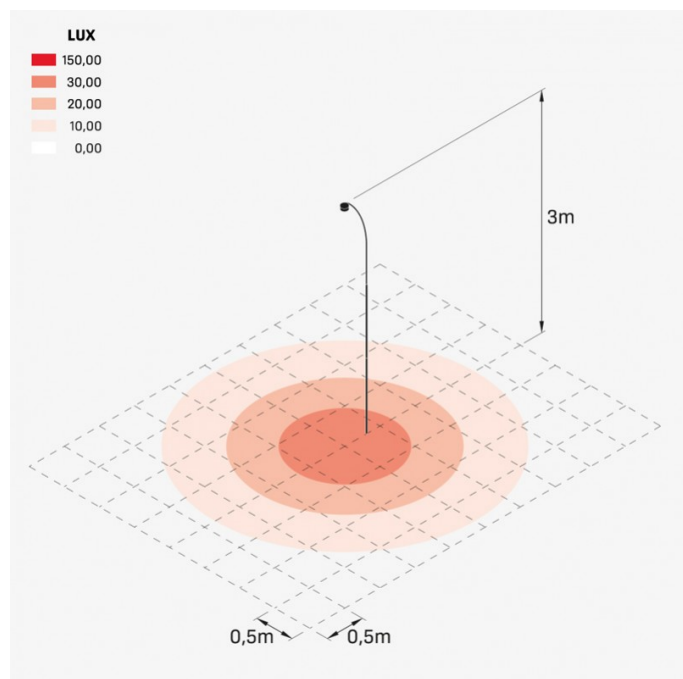

hasta_r_garden_3m