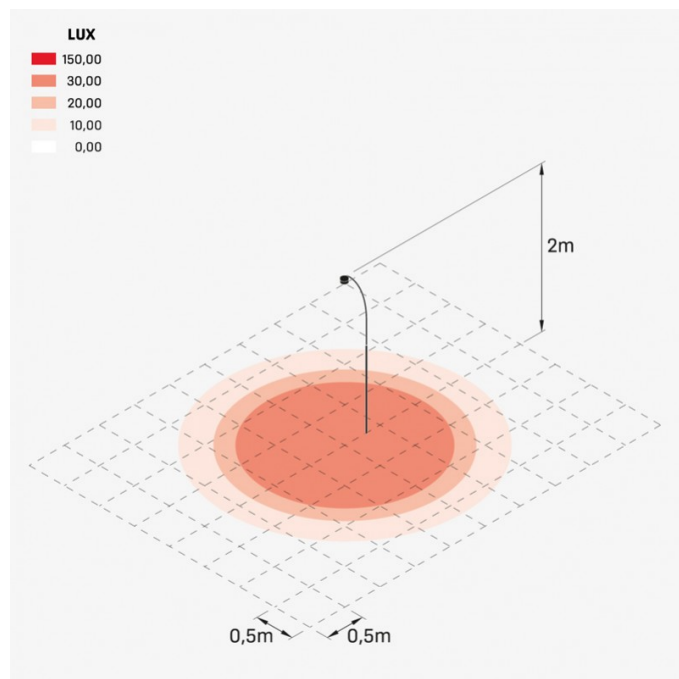

hasta_r_garden_2m