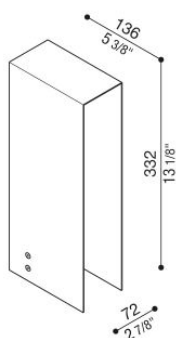

Flag 330 Zero

LL14020W1

Lombardo.

Informazioni tecniche:

Installazione:	Terra, Superficie terra
Materiale Corpo:	Alluminio
Finitura:	Bianco RAL 9010
Trattamento:	Bordo Mare
Tipo di diffusore:	Vetro serigrafato
Tipo lampada:	LED
Temperatura colore:	2200K
CRI:	>80
LB Factor:	L80B20 - 50.000h
Rischio fotobiologico:	RG1
Potenza assorbita Watt:	6,7
Lumen:	1000
Real Lumen:	180
Alimentazione:	☑ integrata
LED:	220-240 V
Classe di isolamento:	☐ CL.II
Grado di protezione:	IP 66
Resistenza alla rottura:	IK 07 2J xx5
Marchi di Conformità:	CE UK