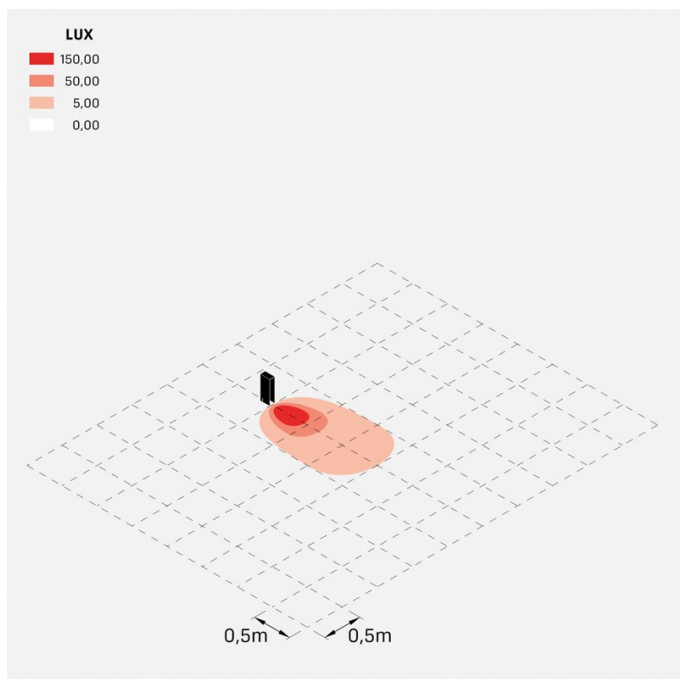

Flag 330 Zero

LL14020W1

Lombardo.

Informazioni tecniche:

Installazione:	Terra, Superficie terra
Materiale Corpo:	Alluminio
Finitura:	Bianco RAL 9010
Trattamento:	Bordo Mare
Tipo di diffusore:	Vetro serigrafato
Tipo lampada:	LED
Temperatura colore:	2200K
CRI:	>80
LB Factor:	L80B20 - 50.000h
Rischio fotobiologico:	RG1
Potenza assorbita Watt:	6,7
Lumen:	1000
Real Lumen:	180
Alimentazione:	☑ integrata
LED:	220-240 V
Classe di isolamento:	☐ CL.II
Grado di protezione:	IP 66
Resistenza alla rottura:	IK 07 2J xx5
Marchi di Conformità:	CE UK

Fornito con sistema antiabbagliamento in alluminio verniciato.

Flag 330 Zero

LL14020W1

Lombardo.

Flag 330 Zero

LL14020W1

Lombardo.

Simulazioni illuminotecniche:

flag_330_zero

Curva fotometrica: