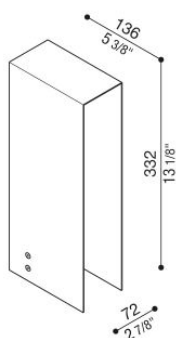

Flag 330 Zero

LL14020G1

Lombardo.

Informazioni tecniche:

Installazione:	Terra, Superficie terra
Materiale Corpo:	Alluminio
Finitura:	Grigio High Tech RAL 9006
Trattamento:	Bordo Mare
Tipo di diffusore:	Vetro serigrafato
Tipo lampada:	LED
Temperatura colore:	2200K
CRI:	>80
LB Factor:	L80B20 - 50.000h
Rischio fotobiologico:	RG1
Potenza assorbita Watt:	6,7
Lumen:	1000
Real Lumen:	180
Alimentazione:	☑ integrata
LED:	220-240 V
Classe di isolamento:	☐ CL.II
Grado di protezione:	IP 66
Resistenza alla rottura:	IK 07 2J xx5
Marchi di Conformità:	CE UK