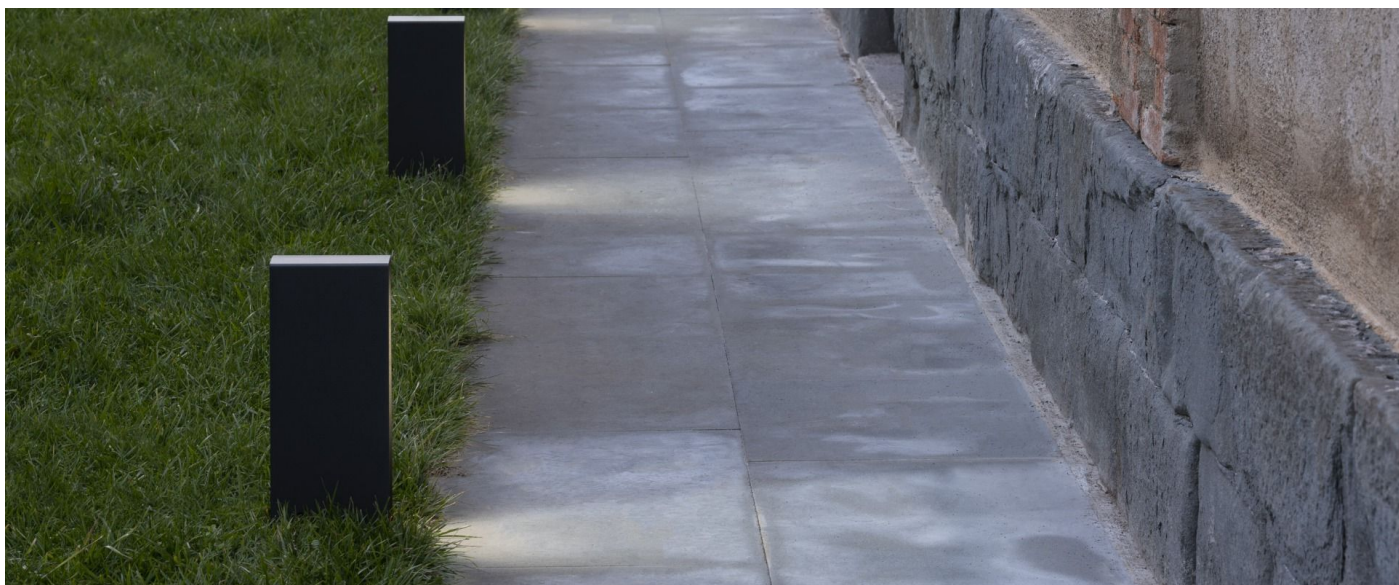

Flag 330 Zero

LL14020G1

Lombardo.

Informazioni tecniche:

Installazione:	Terra, Superficie terra
Materiale Corpo:	Alluminio
Finitura:	Grigio High Tech RAL 9006
Trattamento:	Bordo Mare
Tipo di diffusore:	Vetro serigrafato
Tipo lampada:	LED
Temperatura colore:	2200K
CRI:	>80
LB Factor:	L80B20 - 50.000h
Rischio fotobiologico:	RG1
Potenza assorbita Watt:	6,7
Lumen:	1000
Real Lumen:	180
Alimentazione:	☑ integrata
LED:	220-240 V
Classe di isolamento:	☐ CL.II
Grado di protezione:	IP 66
Resistenza alla rottura:	IK 07 2J xx5
Marchi di Conformità:	CE UK

Fornito con sistema antiabbagliamento in alluminio verniciato.

Flag 330 Zero

LL14020G1

Lombardo.

Flag 330 Zero

LL14020G1

Lombardo.

Simulazioni illuminotecniche: