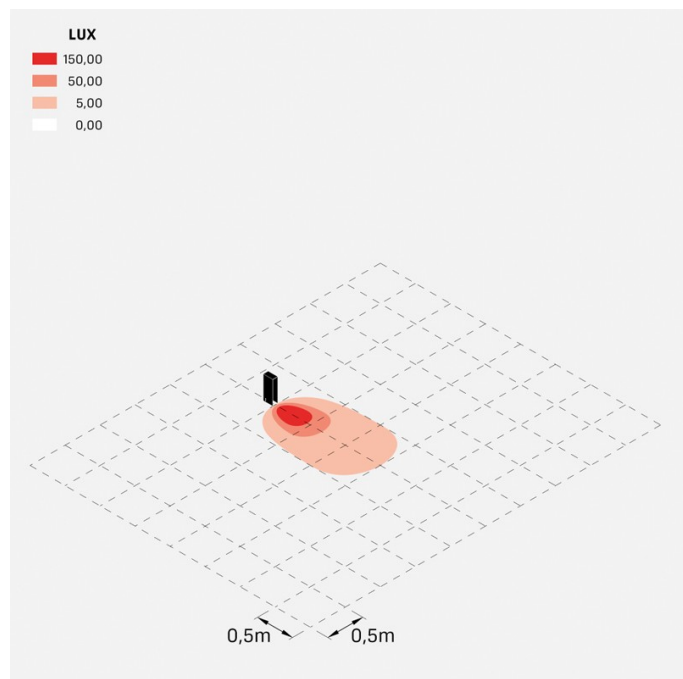

Flag 330 Zero

LL14020G1

Lombardo.

Informazioni tecniche:

Installazione:	Terra, Superficie terra
Materiale Corpo:	Alluminio
Finitura:	Grigio High Tech RAL 9006
Trattamento:	Bordo Mare
Tipo di diffusore:	Vetro serigrafato
Tipo lampada:	LED
Temperatura colore:	2200K
CRI:	>80
LB Factor:	L80B20 - 50.000h
Rischio fotobiologico:	RG1
Potenza assorbita Watt:	6,7
Lumen:	1000
Real Lumen:	180
Alimentazione:	☑ integrata
LED:	220-240 V
Classe di isolamento:	☐ CL.II
Grado di protezione:	IP 66
Resistenza alla rottura:	IK 07 2J xx5
Marchi di Conformità:	CE UK

Fornito con sistema antiabbagliamento in alluminio verniciato.

Flag 330 Zero

LL14020G1

Lombardo.

Flag 330 Zero

LL14020G1

Lombardo.

Simulazioni illuminotecniche:

flag_330_zero

Curva fotometrica: