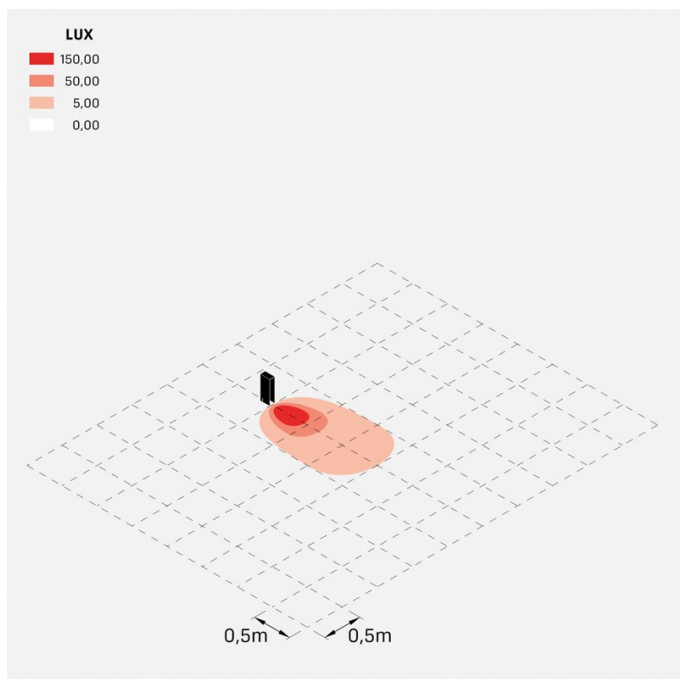

Flag 330 Zero

LL14020E1

Lombardo.

Informazioni tecniche:

Installazione:	Terra, Superficie terra
Materiale Corpo:	Alluminio
Finitura:	Grigio antracite RAL 7021
Trattamento:	Bordo Mare
Tipo di diffusore:	Vetro serigrafato
Tipo lampada:	LED
Temperatura colore:	2200K
CRI:	>80
LB Factor:	L80B20 - 50.000h
Rischio fotobiologico:	RG1
Potenza assorbita Watt:	6,7
Lumen:	1000
Real Lumen:	180
Alimentazione:	☑ integrata
LED:	220-240 V
Classe di isolamento:	☐ CL.II
Grado di protezione:	IP 66
Resistenza alla rottura:	IK 07 2J xx5
Marchi di Conformità:	CE UK

Fornito con sistema antiabbagliamento in alluminio verniciato.

Flag 330 Zero

LL14020E1

Lombardo.

Flag 330 Zero

LL14020E1

Lombardo.

Simulazioni illuminotecniche:

flag_330_zero

Curva fotometrica: