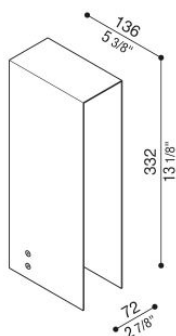

Flag 330 Zero

LL14020E1

Lombardo.

Informazioni tecniche:

Installazione:	Terra, Superficie terra
Materiale Corpo:	Alluminio
Finitura:	Grigio antracite RAL 7021
Trattamento:	Bordo Mare
Tipo di diffusore:	Vetro serigrafato
Tipo lampada:	LED
Temperatura colore:	2200K
CRI:	>80
LB Factor:	L80B20 - 50.000h
Rischio fotobiologico:	RG1
Potenza assorbita Watt:	6,7
Lumen:	1000
Real Lumen:	180
Alimentazione:	☑ integrata
LED:	220-240 V
Classe di isolamento:	☐ CL.II
Grado di protezione:	IP 66
Resistenza alla rottura:	IK 07 2J xx5
Marchi di Conformità:	CE UK