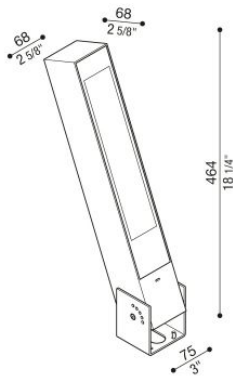

Flag 430 Reg

LL14012KS2

Lombardo.

Informazioni tecniche:

Installazione:	Parete, Terra, Superficie terra, Superficie parete
Materiale Corpo:	Alluminio
Finitura:	Corten
Trattamento:	Bordo Mare
Tipo di diffusore:	Vetro serigrafato
Inclinazione ottica:	Spot-32°
Tipo lampada:	LED
Classe energetica:	D
Temperatura colore:	2700K
CRI:	>80
LB Factor:	L80B50 - 50.000h
Rischio fotobiologico:	RG1
Potenza assorbita Watt:	35
Lumen:	4575
Real Lumen:	Max 3420
Alimentazione:	☑️ integrata
LED:	220-240 V
Classe di isolamento:	☐ CL.II
Grado di protezione:	IP 66
Resistenza alla rottura:	IK 08 5J xx7
Marchi di Conformità:	CE UK EA

Fornito con staffa a 5 step di regolazione in alluminio verniciato.

Flag 430 Reg

LL14012KS2

Lombardo.

Flag 430 Reg

LL14012KS2

Lombardo.

Curva fotometrica: