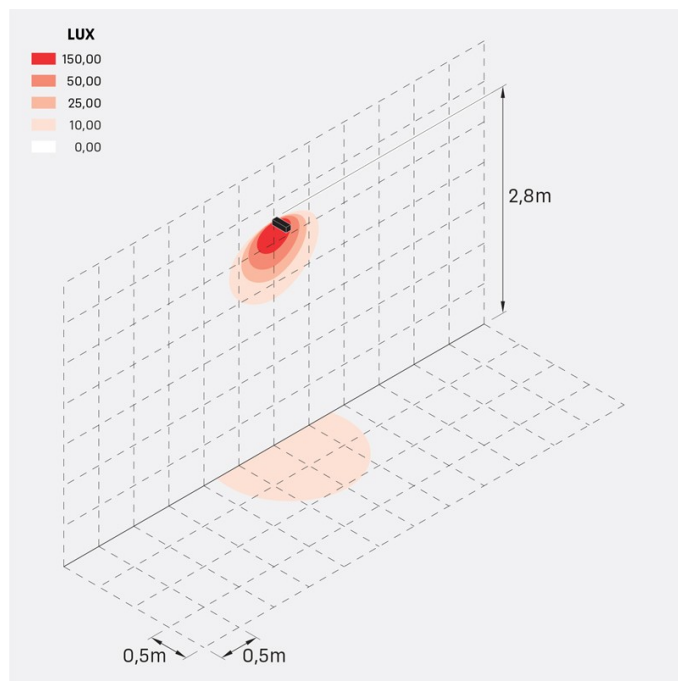

Flag 200 Reg

LL14011KA1

Lombardo.

Informazioni tecniche:

Installazione:	Terra, Parete, Superficie parete
Materiale Corpo:	Alluminio
Finitura:	Corten
Trattamento:	Bordo Mare
Tipo di diffusore:	Vetro acidato
Inclinazione ottica:	Asymm.
Tipo lampada:	LED
Classe energetica:	G
Temperatura colore:	2200K
CRI:	>80
LB Factor:	L80B20 - 50.000h
Rischio fotobiologico:	RG1
Potenza assorbita Watt:	10
Lumen:	1350
Real Lumen:	Max 855
Alimentazione:	☑ integrata
LED:	220-240 V
Interruttore magnetotermico	45-56-66-82
B10 - C10 - B16 - C16	
Classe di isolamento:	☐ CL.II
Grado di protezione:	IP 66
Resistenza alla rottura:	IK 07 2J xx5
Marchi di Conformità:	CE UK

Fornito con staffa a 5 step di regolazione in alluminio verniciato.

Flag 200 Reg

LL14011KA1

Lombardo.

LL14011KA1

Simulazioni illuminotecniche:

flag_200_reg_a

flag_200_reg_d

flag_200_reg_s

flag_200_reg_w

LL14011KA1

Curva fotometrica: