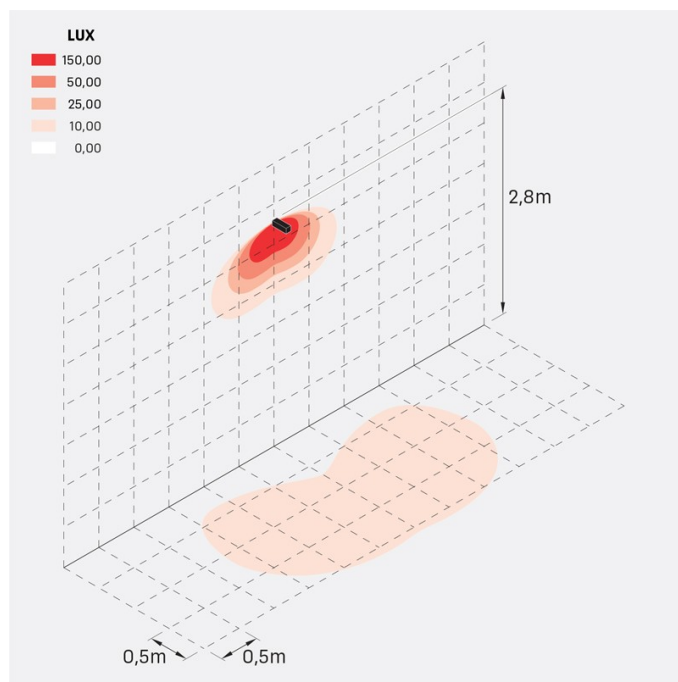

Flag 200 Reg

LL14011KA1

Lombardo.

Informazioni tecniche:

Installazione:	Terra, Parete, Superficie parete
Materiale Corpo:	Alluminio
Finitura:	Corten
Trattamento:	Bordo Mare
Tipo di diffusore:	Vetro acidato
Inclinazione ottica:	Asymm.
Tipo lampada:	LED
Classe energetica:	G
Temperatura colore:	2200K
CRI:	>80
LB Factor:	L80B20 - 50.000h
Rischio fotobiologico:	RG1
Potenza assorbita Watt:	10
Lumen:	1350
Real Lumen:	Max 855
Alimentazione:	☑ integrata
LED:	220-240 V
Interruttore magnetotermico	45-56-66-82
B10 - C10 - B16 - C16	
Classe di isolamento:	☐ CL.II
Grado di protezione:	IP 66
Resistenza alla rottura:	IK 07 2J xx5
Marchi di Conformità:	CE UK

Fornito con staffa a 5 step di regolazione in alluminio verniciato.

Flag 200 Reg

LL14011KA1

Lombardo.

LL14011KA1

Simulazioni illuminotecniche:

flag_200_reg_a

flag_200_reg_d

flag_200_reg_s

flag_200_reg_w

LL14011KA1

Curva fotometrica: