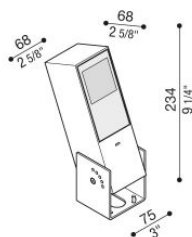

Flag 200 Reg

LL14011KA1

Lombardo.

Informazioni tecniche:

Installazione:	Terra, Parete, Superficie parete
Materiale Corpo:	Alluminio
Finitura:	Corten
Trattamento:	Bordo Mare
Tipo di diffusore:	Vetro acidato
Inclinazione ottica:	Asymm.
Tipo lampada:	LED
Classe energetica:	G
Temperatura colore:	2200K
CRI:	>80
LB Factor:	L80B20 - 50.000h
Rischio fotobiologico:	RG1
Potenza assorbita Watt:	10
Lumen:	1350
Real Lumen:	Max 855
Alimentazione:	☑ integrata
LED:	220-240 V
Interruttore magnetotermico	45-56-66-82
B10 - C10 - B16 - C16	
Classe di isolamento:	☐ CL.II
Grado di protezione:	IP 66
Resistenza alla rottura:	IK 07 2J xx5
Marchi di Conformità:	CE UK

Fornito con staffa a 5 step di regolazione in alluminio verniciato.

Flag 200 Reg

LL14011KA1

Lombardo.

LL14011KA1

Simulazioni illuminotecniche:

flag_200_reg_a

flag_200_reg_d