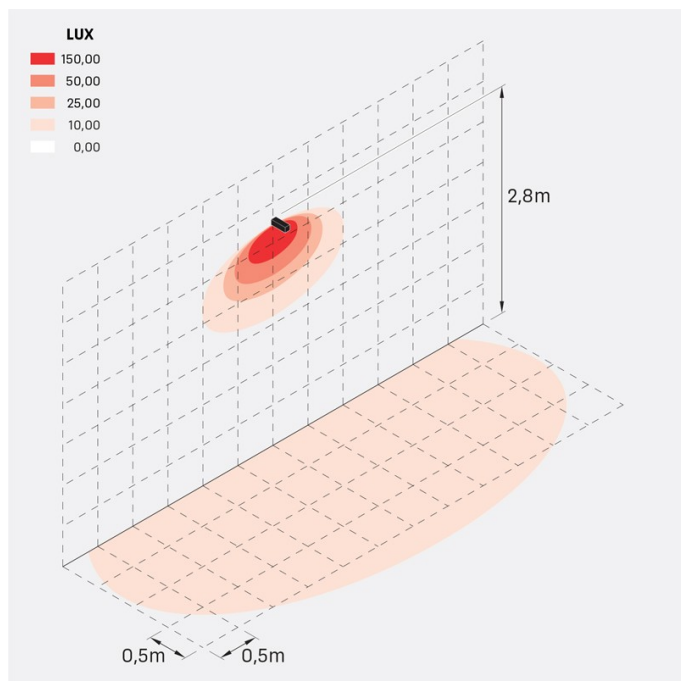

Flag 200 Reg

LL14011KA1

Lombardo.

Informazioni tecniche:

Installazione:	Terra, Parete, Superficie parete
Materiale Corpo:	Alluminio
Finitura:	Corten
Trattamento:	Bordo Mare
Tipo di diffusore:	Vetro acidato
Inclinazione ottica:	Asymm.
Tipo lampada:	LED
Classe energetica:	G
Temperatura colore:	2200K
CRI:	>80
LB Factor:	L80B20 - 50.000h
Rischio fotobiologico:	RG1
Potenza assorbita Watt:	10
Lumen:	1350
Real Lumen:	Max 855
Alimentazione:	☑ integrata
LED:	220-240 V
Interruttore magnetotermico	45-56-66-82
B10 - C10 - B16 - C16	
Classe di isolamento:	☐ CL.II
Grado di protezione:	IP 66
Resistenza alla rottura:	IK 07 2J xx5
Marchi di Conformità:	CE UK

Fornito con staffa a 5 step di regolazione in alluminio verniciato.

Flag 200 Reg

LL14011KA1

Lombardo.

LL14011KA1

Simulazioni illuminotecniche:

flag_200_reg_a

flag_200_reg_d

flag_200_reg_s

flag_200_reg_w

LL14011KA1

Curva fotometrica: