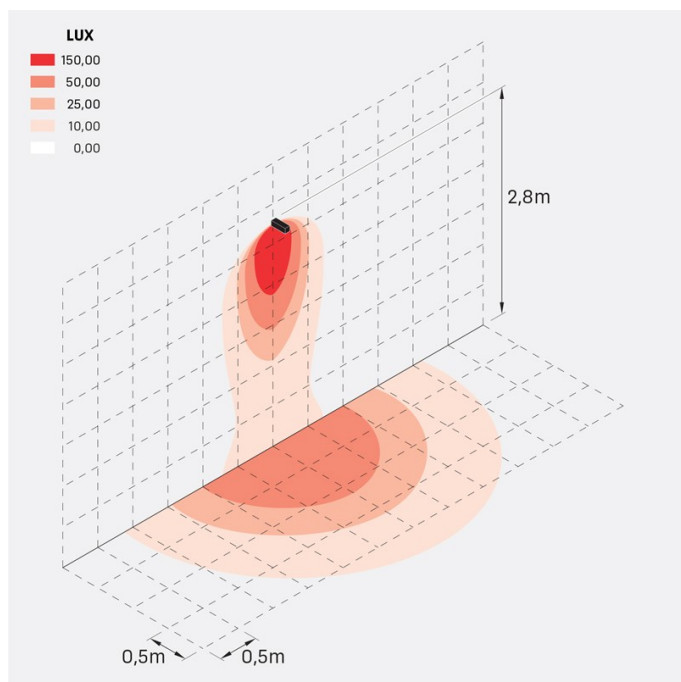

Flag 200 Reg

LL14011KA1

Lombardo.

Informazioni tecniche:

Installazione:	Terra, Parete, Superficie parete
Materiale Corpo:	Alluminio
Finitura:	Corten
Trattamento:	Bordo Mare
Tipo di diffusore:	Vetro acidato
Inclinazione ottica:	Asymm.
Tipo lampada:	LED
Classe energetica:	G
Temperatura colore:	2200K
CRI:	>80
LB Factor:	L80B20 - 50.000h
Rischio fotobiologico:	RG1
Potenza assorbita Watt:	10
Lumen:	1350
Real Lumen:	Max 855
Alimentazione:	☑ integrata
LED:	220-240 V
Interruttore magnetotermico	45-56-66-82
B10 - C10 - B16 - C16	
Classe di isolamento:	☐ CL.II
Grado di protezione:	IP 66
Resistenza alla rottura:	IK 07 2J xx5
Marchi di Conformità:	CE UK

Fornito con staffa a 5 step di regolazione in alluminio verniciato.

Flag 200 Reg

LL14011KA1

Lombardo.

LL14011KA1

Simulazioni illuminotecniche:

flag_200_reg_a

flag_200_reg_d

flag_200_reg_s

flag_200_reg_w

LL14011KA1

Curva fotometrica: