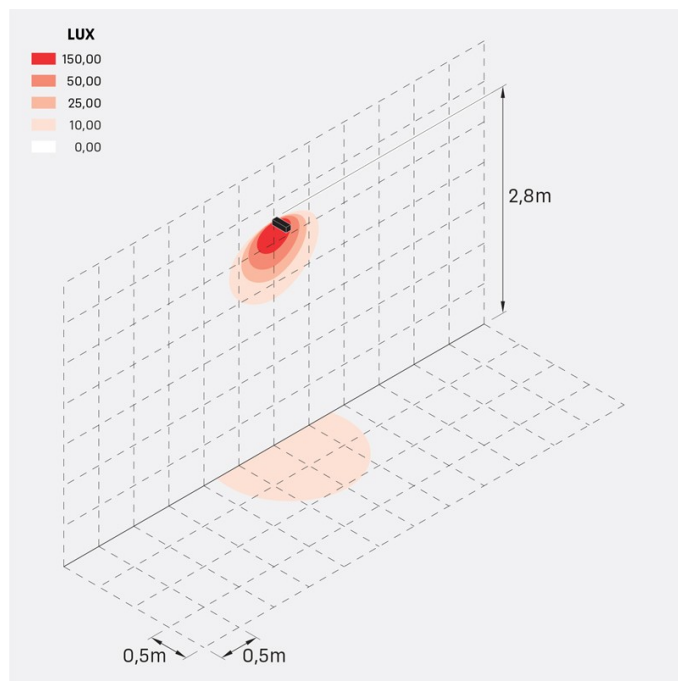

Flag 200 Reg

LL14011ES1

Lombardo.

Informazioni tecniche:

Installazione:	Terra, Parete, Superficie parete
Materiale Corpo:	Alluminio
Finitura:	Grigio antracite RAL 7021
Trattamento:	Bordo Mare
Tipo di diffusore:	Vetro acidato
Inclinazione ottica:	30°
Tipo lampada:	LED
Classe energetica:	G
Temperatura colore:	2200K
CRI:	>80
LB Factor:	L80B20 - 50.000h
Rischio fotobiologico:	RG1
Potenza assorbita Watt:	10
Lumen:	1350
Real Lumen:	Max 855
Alimentazione:	☑ integrata
LED:	220-240 V
Interruttore magnetotermico	45-56-66-82
B10 - C10 - B16 - C16	
Classe di isolamento:	☐ CL.II
Grado di protezione:	IP 66
Resistenza alla rottura:	IK 07 2J xx5
Marchi di Conformità:	CE UK

Fornito con staffa a 5 step di regolazione in alluminio verniciato.

Flag 200 Reg

LL14011ES1

Lombardo.

Simulazioni illuminotecniche:

flag_200_reg_a

flag_200_reg_d

flag_200_reg_s

flag_200_reg_w

Flag 200 Reg

LL14011ES1

Lombardo.

Curva fotometrica: