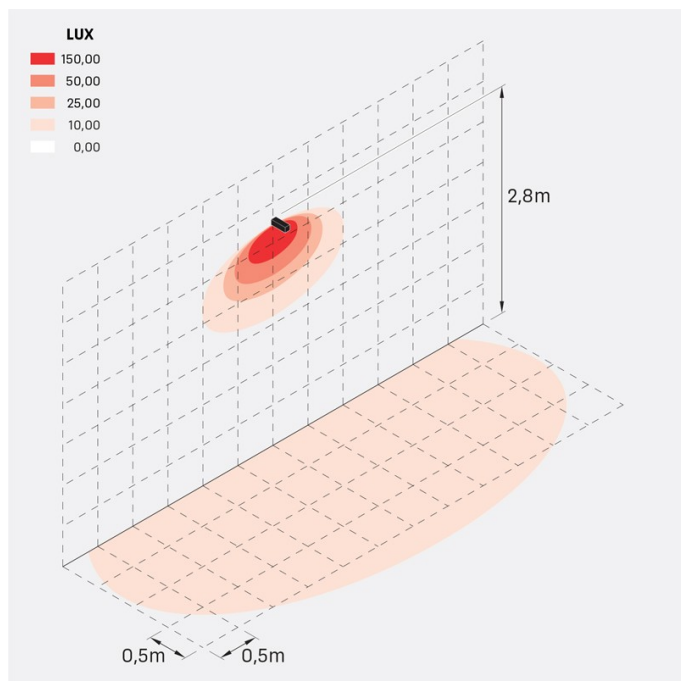

Flag 200 Reg

LL14011ES1

Lombardo.

Informazioni tecniche:

Installazione:	Terra, Parete, Superficie parete
Materiale Corpo:	Alluminio
Finitura:	Grigio antracite RAL 7021
Trattamento:	Bordo Mare
Tipo di diffusore:	Vetro acidato
Inclinazione ottica:	30°
Tipo lampada:	LED
Classe energetica:	G
Temperatura colore:	2200K
CRI:	>80
LB Factor:	L80B20 - 50.000h
Rischio fotobiologico:	RG1
Potenza assorbita Watt:	10
Lumen:	1350
Real Lumen:	Max 855
Alimentazione:	☑ integrata
LED:	220-240 V
Interruttore magnetotermico	45-56-66-82
B10 - C10 - B16 - C16	
Classe di isolamento:	☐ CL.II
Grado di protezione:	IP 66
Resistenza alla rottura:	IK 07 2J xx5
Marchi di Conformità:	CE UK

Fornito con staffa a 5 step di regolazione in alluminio verniciato.

Flag 200 Reg

LL14011ES1

Lombardo.

Simulazioni illuminotecniche:

flag_200_reg_a

flag_200_reg_d

flag_200_reg_s

flag_200_reg_w

Flag 200 Reg

LL14011ES1

Lombardo.

Curva fotometrica: