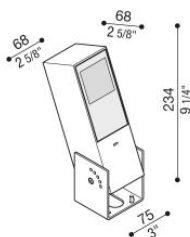

Flag 200 Reg

LL14011ES1

Lombardo.

Informazioni tecniche:

Installazione:	Terra, Parete, Superficie parete
Materiale Corpo:	Alluminio
Finitura:	Grigio antracite RAL 7021
Trattamento:	Bordo Mare
Tipo di diffusore:	Vetro acidato
Inclinazione ottica:	30°
Tipo lampada:	LED
Classe energetica:	G
Temperatura colore:	2200K
CRI:	>80
LB Factor:	L80B20 - 50.000h
Rischio fotobiologico:	RG1
Potenza assorbita Watt:	10
Lumen:	1350
Real Lumen:	Max 855
Alimentazione:	☑ integrata
LED:	220-240 V
Interruttore magnetotermico	45-56-66-82
B10 - C10 - B16 - C16	
Classe di isolamento:	☐ CL.II
Grado di protezione:	IP 66
Resistenza alla rottura:	IK 07 2J xx5
Marchi di Conformità:	CE UK

Fornito con staffa a 5 step di regolazione in alluminio verniciato.

Flag 200 Reg

LL14011ES1

Lombardo.

Simulazioni illuminotecniche:

flag_200_reg_a

flag_200_reg_d

flag_200_reg_s