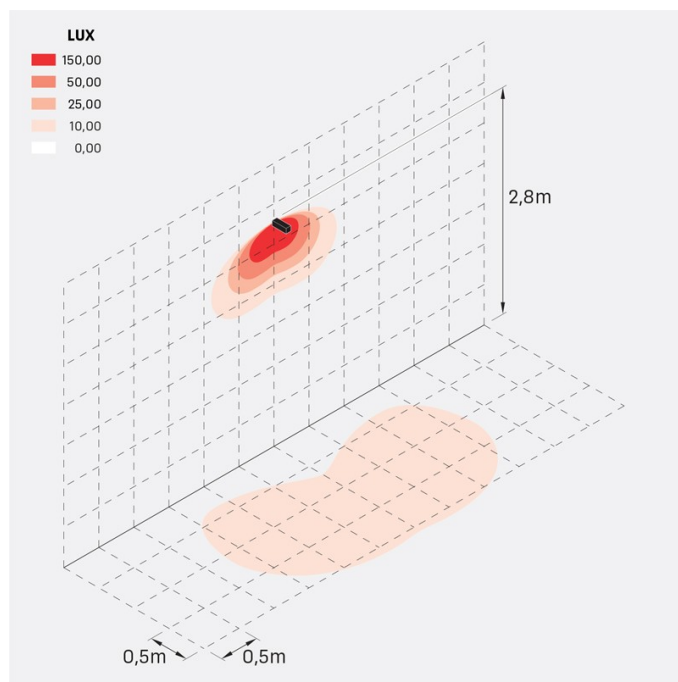

Flag 200 Reg

LL14011ES1

Lombardo.

Informazioni tecniche:

Installazione:	Terra, Parete, Superficie parete
Materiale Corpo:	Alluminio
Finitura:	Grigio antracite RAL 7021
Trattamento:	Bordo Mare
Tipo di diffusore:	Vetro acidato
Inclinazione ottica:	30°
Tipo lampada:	LED
Classe energetica:	G
Temperatura colore:	2200K
CRI:	>80
LB Factor:	L80B20 - 50.000h
Rischio fotobiologico:	RG1
Potenza assorbita Watt:	10
Lumen:	1350
Real Lumen:	Max 855
Alimentazione:	☑ integrata
LED:	220-240 V
Interruttore magnetotermico	45-56-66-82
B10 - C10 - B16 - C16	
Classe di isolamento:	☐ CL.II
Grado di protezione:	IP 66
Resistenza alla rottura:	IK 07 2J xx5
Marchi di Conformità:	CE UK

Fornito con staffa a 5 step di regolazione in alluminio verniciato.

Flag 200 Reg

LL14011ES1

Lombardo.

Simulazioni illuminotecniche:

flag_200_reg_a

flag_200_reg_d

flag_200_reg_s

flag_200_reg_w

Flag 200 Reg

LL14011ES1

Lombardo.

Curva fotometrica: