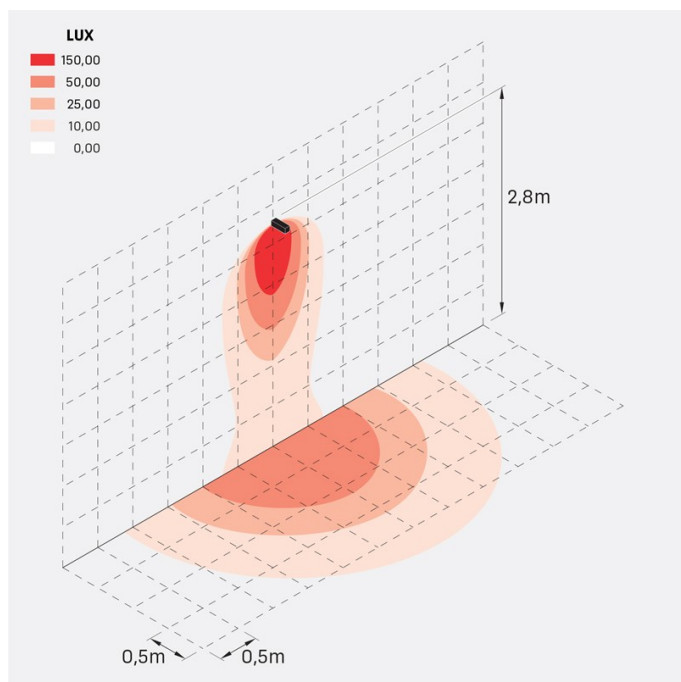

Flag 200 Reg

LL14011ES1

Lombardo.

Informazioni tecniche:

Installazione:	Terra, Parete, Superficie parete
Materiale Corpo:	Alluminio
Finitura:	Grigio antracite RAL 7021
Trattamento:	Bordo Mare
Tipo di diffusore:	Vetro acidato
Inclinazione ottica:	30°
Tipo lampada:	LED
Classe energetica:	G
Temperatura colore:	2200K
CRI:	>80
LB Factor:	L80B20 - 50.000h
Rischio fotobiologico:	RG1
Potenza assorbita Watt:	10
Lumen:	1350
Real Lumen:	Max 855
Alimentazione:	☑ integrata
LED:	220-240 V
Interruttore magnetotermico	45-56-66-82
B10 - C10 - B16 - C16	
Classe di isolamento:	☐ CL.II
Grado di protezione:	IP 66
Resistenza alla rottura:	IK 07 2J xx5
Marchi di Conformità:	CE UK

Fornito con staffa a 5 step di regolazione in alluminio verniciato.

Flag 200 Reg

LL14011ES1

Lombardo.

Simulazioni illuminotecniche:

flag_200_reg_a

flag_200_reg_d

flag_200_reg_s

flag_200_reg_w

Flag 200 Reg

LL14011ES1

Lombardo.

Curva fotometrica: