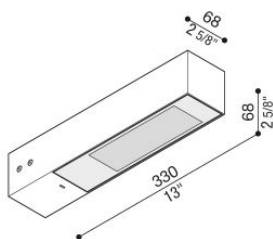

# Flag 330

LL14000ED1

**Lombardo.**

## Informazioni tecniche:

Installazione:	Parete, Palo Flag
Materiale Corpo:	Alluminio
Finitura:	Grigio antracite RAL 7021
Trattamento:	Bordo Mare
Tipo di diffusore:	Vetro serigrafato
Inclinazione ottica:	Diff.
Tipo lampada:	LED
Classe energetica:	E
Temperatura colore:	2200K
CRI:	>80
LB Factor:	L80B20 - 50.000h
Rischio fotobiologico:	RG1
Potenza assorbita Watt:	19
Lumen:	2850
Real Lumen:	Max 1980
Alimentazione:	<input checked="" type="checkbox"/> integrata
LED:	220-240 V
Interruttore magnetotermico	30-38-45-57
B10 - C10 - B16 - C16	
Classe di isolamento:	<input type="checkbox"/> CL.II
Grado di protezione:	<b>IP 66</b>
Resistenza alla rottura:	<b>IK 07 2J xx5</b>
Marchi di Conformità:	<b>CE UK</b>