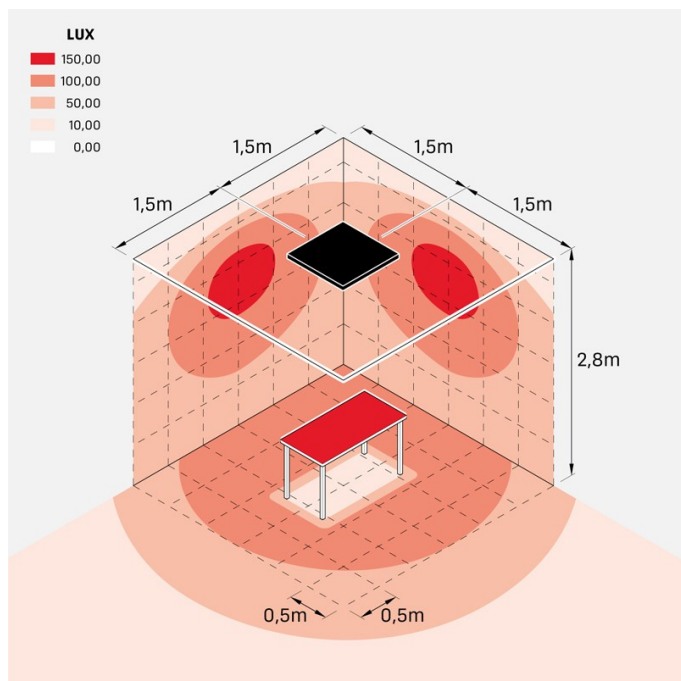

Flo Q 800

LL1340521N

Lombardo.

NEW

Informazioni tecniche:

Installazione:	Parete, Soffitto, Superficie parete, Superficie soffitto
Materiale Corpo:	Alluminio
Finitura:	Light Grey RAL 7044
Tipo di diffusore:	Polycarbonato
Tipo lampada:	LED
Classe energetica:	E
Temperatura colore:	4000K
CRI:	>80
LB Factor:	L80B20 - 50.000h
Rischio fotobiologico:	RG1
Potenza assorbita Watt:	54
Lumen:	7000
Real Lumen:	4360
Alimentazione:	☑ integrata
LED:	220-240 V
Classe di isolamento:	⊖ CL.I
Grado di protezione:	IP 20
Resistenza alla rottura:	IK 06 1J xx3
Marchi di Conformità:	CE UK

Flo Q 800

LL1340521N

Lombardo.

Immagini di montaggio:

Simulazioni illuminotecniche:

flo_q_800

Curva fotometrica: