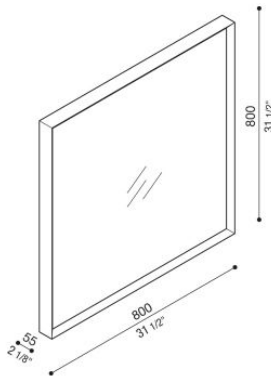

Flo Q 800

LL1340521N

Lombardo.

NEW

Informazioni tecniche:

Installazione:	Parete, Soffitto, Superficie parete, Superficie soffitto
Materiale Corpo:	Alluminio
Finitura:	Light Grey RAL 7044
Tipo di diffusore:	Polycarbonato
Tipo lampada:	LED
Classe energetica:	E
Temperatura colore:	4000K
CRI:	>80
LB Factor:	L80B20 - 50.000h
Rischio fotobiologico:	RG1
Potenza assorbita Watt:	54
Lumen:	7000
Real Lumen:	4360
Alimentazione:	☑ integrata
LED:	220-240 V
Classe di isolamento:	⊖ CL.I
Grado di protezione:	IP 20
Resistenza alla rottura:	IK 06 1J xx3
Marchi di Conformità:	CE UK

Flo Q 800

LL1340521N

Lombardo.

Immagini di montaggio:

Simulazioni illuminotecniche:

flo_q_800

Curva fotometrica: