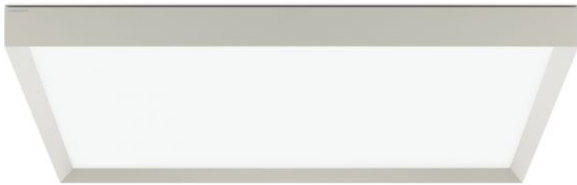

Flo Q 800

LL1340521N

Lombardo.

NEW

Informazioni tecniche:

Installazione:	Parete, Soffitto, Superficie parete, Superficie soffitto
Materiale Corpo:	Alluminio
Finitura:	Light Grey RAL 7044
Tipo di diffusore:	Polycarbonato
Tipo lampada:	LED
Classe energetica:	E
Temperatura colore:	4000K
CRI:	>80
LB Factor:	L80B20 - 50.000h
Rischio fotobiologico:	RG1
Potenza assorbita Watt:	54
Lumen:	7000
Real Lumen:	4360
Alimentazione:	☑ integrata
LED:	220-240 V
Classe di isolamento:	⊖ CL.I
Grado di protezione:	IP 20
Resistenza alla rottura:	IK 06 1J xx3
Marchi di Conformità:	CE UK

Flo Q 800

LL1340521N

Lombardo.

Immagini di montaggio:

Simulazioni illuminotecniche:

flo_q_800

Curva fotometrica: