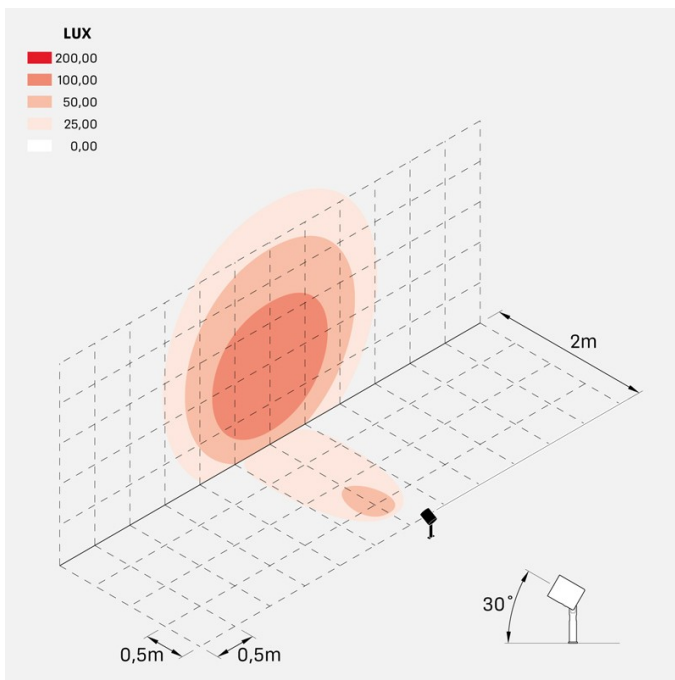

### Informazioni tecniche:

Installazione:	Terra, Picchetto terra
Materiale Corpo:	Alluminio
Finitura:	Alluminio Anodizzato Verde
Trattamento:	Anodizzazione
Tipo di diffusore:	Vetro serigrafato
Inclinazione ottica:	25°
Tipo lampada:	LED
Classe energetica:	E
Temperatura colore:	3000K
CRI:	>80
LB Factor:	LM80B20 - 50.000h
Rischio fotobiologico:	RG1
Potenza assorbita Watt:	20
Lumen:	2200
Real Lumen:	1020
Alimentazione:	☑ integrata
LED:	AC DIRECT
Versione con:	🍯 HONEYCOMB
Classe di isolamento:	⊕ CL.I
Grado di protezione:	<b>IP 66</b>
Resistenza alla rottura:	<b>IK 07 2J xx5</b>
Marchi di Conformità:	CE UK
Dimmerazione	Taglio di fase

## Simulazioni illuminotecniche:

ago\_plus\_garden\_honeycomb\_optic\_S

ago\_plus\_garden\_honeycomb\_optic\_M

ago\_plus\_garden\_honeycomb\_optic\_L

### Curva fotometrica: