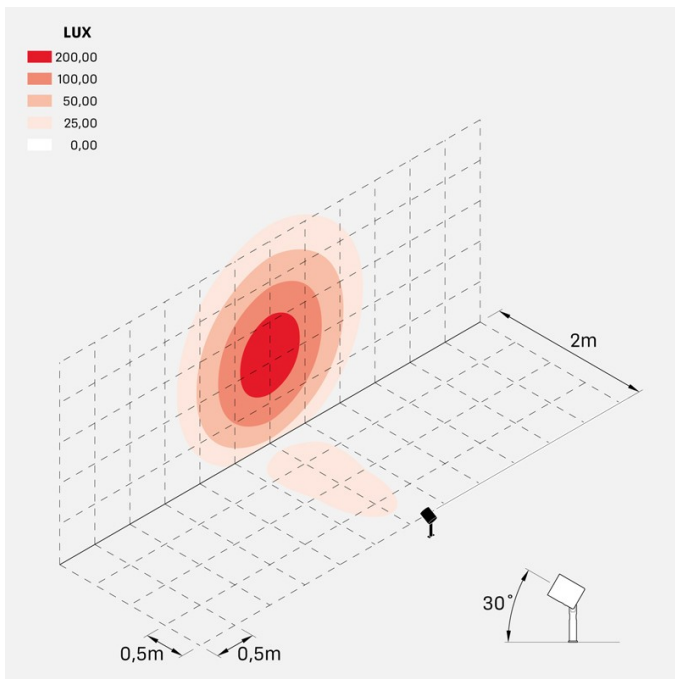

LL12661VS3

Simulazioni illuminotecniche:

ago_plus_garden_honeycomb_optic_S