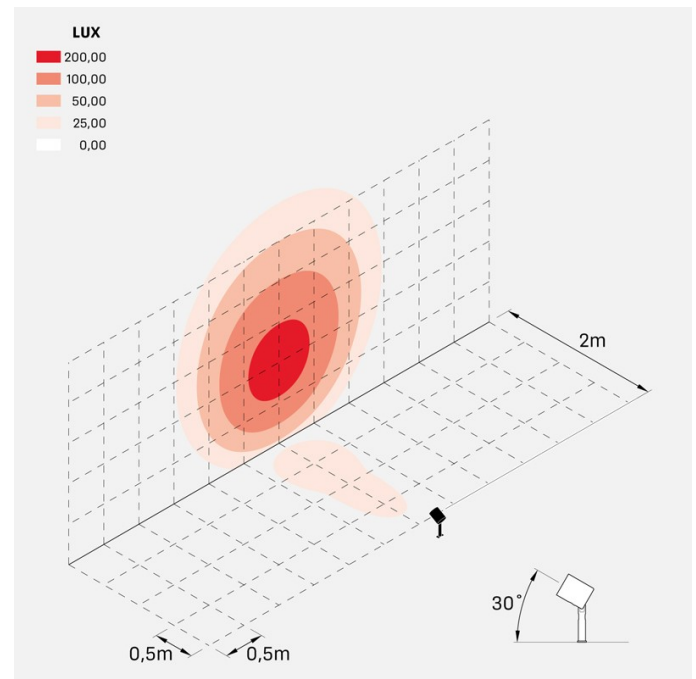

### Informazioni tecniche:

Installazione:	Terra, Picchetto terra
Materiale Corpo:	Alluminio
Finitura:	Alluminio Anodizzato Verde
Trattamento:	Anodizzazione
Tipo di diffusore:	Vetro serigrafato
Inclinazione ottica:	25°
Tipo lampada:	LED
Classe energetica:	E
Temperatura colore:	3000K
CRI:	>80
LB Factor:	LM80B20 - 50.000h
Rischio fotobiologico:	RG1
Potenza assorbita Watt:	20
Lumen:	2200
Real Lumen:	1020
Alimentazione:	☑ integrata
LED:	AC DIRECT
Versione con:	🍯 HONEYCOMB
Classe di isolamento:	⊕ CL.I
Grado di protezione:	<b>IP 66</b>
Resistenza alla rottura:	<b>IK 07 2J xx5</b>
Marchi di Conformità:	CE UK
Dimmerazione	Taglio di fase

## Simulazioni illuminotecniche:

ago\_plus\_garden\_honeycomb\_optic\_S

ago\_plus\_garden\_honeycomb\_optic\_M

ago\_plus\_garden\_honeycomb\_optic\_L

### Curva fotometrica: