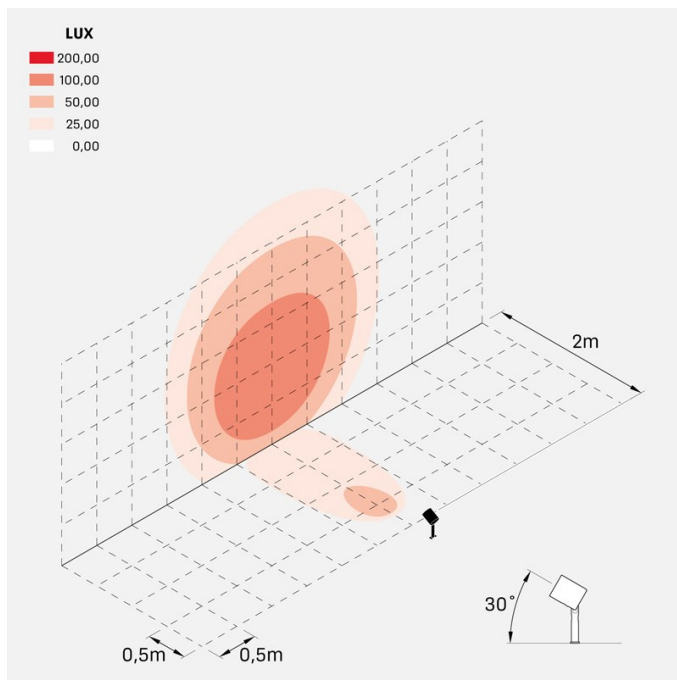

Ago Plus Garden

LL12661GL2

Lombardo.

Informazioni tecniche:

Installazione:	Terra, Picchetto terra
Materiale Corpo:	Alluminio
Finitura:	Alluminio Anodizzato Grigio
Trattamento:	Anodizzazione
Tipo di diffusore:	Vetro serigrafato
Inclinazione ottica:	60°
Tipo lampada:	LED
Classe energetica:	E
Temperatura colore:	2700K
CRI:	>80
LB Factor:	LM80B20 - 50.000h
Rischio fotobiologico:	RG1
Potenza assorbita Watt:	20
Lumen:	2200
Real Lumen:	1020
Alimentazione:	☑️ integrata
LED:	AC DIRECT
Versione con:	🍯 HONEYCOMB
Classe di isolamento:	⊖ CL.I
Grado di protezione:	IP 66
Resistenza alla rottura:	IK 07 2J xx5
Marchi di Conformità:	CE UK
Dimmerazione	Taglio di fase

Versione Honeycomb non disponibile con ottica D. Cavo versione AC-Direct: 1m H05RN-F 3x1. Cavo versione 24V: 1mt H05RN-F 2x0.75.

Ago Plus Garden

Lombardo.

LL12661GL2

Immagini di montaggio:

LL12661GL2

Simulazioni illuminotecniche:

ago_plus_garden_honeycomb_optic_S

ago_plus_garden_honeycomb_optic_M

ago_plus_garden_honeycomb_optic_L

Curva fotometrica: