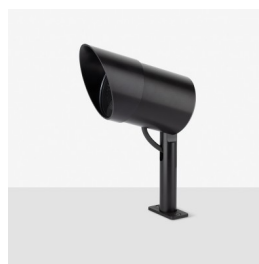

Ago Plus Garden

LL12661GL2

Lombardo.

Informazioni tecniche:

Installazione:	Terra, Picchetto terra
Materiale Corpo:	Alluminio
Finitura:	Alluminio Anodizzato Grigio
Trattamento:	Anodizzazione
Tipo di diffusore:	Vetro serigrafato
Inclinazione ottica:	60°
Tipo lampada:	LED
Classe energetica:	E
Temperatura colore:	2700K
CRI:	>80
LB Factor:	LM80B20 - 50.000h
Rischio fotobiologico:	RG1
Potenza assorbita Watt:	20
Lumen:	2200
Real Lumen:	1020
Alimentazione:	☑️ integrata
LED:	AC DIRECT
Versione con:	🍯 HONEYCOMB
Classe di isolamento:	⊖ CL.I
Grado di protezione:	IP 66
Resistenza alla rottura:	IK 07 2J xx5
Marchi di Conformità:	CE UK
Dimmerazione	Taglio di fase

Versione Honeycomb non disponibile con ottica D. Cavo versione AC-Direct: 1m H05RN-F 3x1. Cavo versione 24V: 1mt H05RN-F 2x0.75.

Ago Plus Garden

Lombardo.

LL12661GL2

Immagini di montaggio:

LL12661GL2

Simulazioni illuminotecniche:

ago_plus_garden_honeycomb_optic_S

ago_plus_garden_honeycomb_optic_M

ago_plus_garden_honeycomb_optic_L

Curva fotometrica: