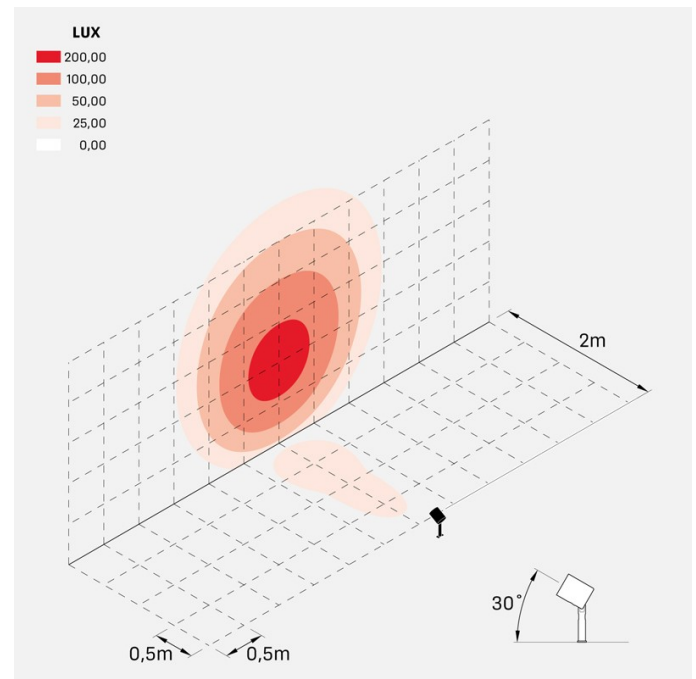

Ago Plus Garden

LL12661GL2

Lombardo.

Informazioni tecniche:

Installazione:	Terra, Picchetto terra
Materiale Corpo:	Alluminio
Finitura:	Alluminio Anodizzato Grigio
Trattamento:	Anodizzazione
Tipo di diffusore:	Vetro serigrafato
Inclinazione ottica:	60°
Tipo lampada:	LED
Classe energetica:	E
Temperatura colore:	2700K
CRI:	>80
LB Factor:	LM80B20 - 50.000h
Rischio fotobiologico:	RG1
Potenza assorbita Watt:	20
Lumen:	2200
Real Lumen:	1020
Alimentazione:	☑️ integrata
LED:	AC DIRECT
Versione con:	🍯 HONEYCOMB
Classe di isolamento:	⊖ CL.I
Grado di protezione:	IP 66
Resistenza alla rottura:	IK 07 2J xx5
Marchi di Conformità:	CE UK
Dimmerazione	Taglio di fase

Versione Honeycomb non disponibile con ottica D. Cavo versione AC-Direct: 1m H05RN-F 3x1. Cavo versione 24V: 1mt H05RN-F 2x0.75.

Ago Plus Garden

Lombardo.

LL12661GL2

Immagini di montaggio:

LL12661GL2

Simulazioni illuminotecniche:

ago_plus_garden_honeycomb_optic_S

ago_plus_garden_honeycomb_optic_M

ago_plus_garden_honeycomb_optic_L

Curva fotometrica: