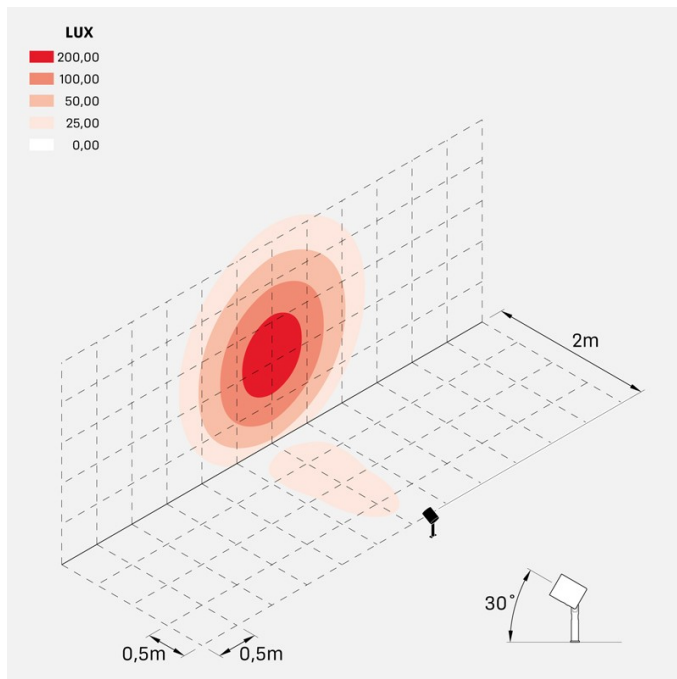

Ago Plus Garden

LL12661GL2

Lombardo.

Informazioni tecniche:

Installazione:	Terra, Picchetto terra
Materiale Corpo:	Alluminio
Finitura:	Alluminio Anodizzato Grigio
Trattamento:	Anodizzazione
Tipo di diffusore:	Vetro serigrafato
Inclinazione ottica:	60°
Tipo lampada:	LED
Classe energetica:	E
Temperatura colore:	2700K
CRI:	>80
LB Factor:	LM80B20 - 50.000h
Rischio fotobiologico:	RG1
Potenza assorbita Watt:	20
Lumen:	2200
Real Lumen:	1020
Alimentazione:	☑️ integrata
LED:	AC DIRECT
Versione con:	🍯 HONEYCOMB
Classe di isolamento:	⊖ CL.I
Grado di protezione:	IP 66
Resistenza alla rottura:	IK 07 2J xx5
Marchi di Conformità:	CE UK
Dimmerazione	Taglio di fase

Versione Honeycomb non disponibile con ottica D. Cavo versione AC-Direct: 1m H05RN-F 3x1. Cavo versione 24V: 1mt H05RN-F 2x0.75.

Ago Plus Garden

Lombardo.

LL12661GL2

Immagini di montaggio:

LL12661GL2

Simulazioni illuminotecniche:

ago_plus_garden_honeycomb_optic_S

ago_plus_garden_honeycomb_optic_M

ago_plus_garden_honeycomb_optic_L

Curva fotometrica: