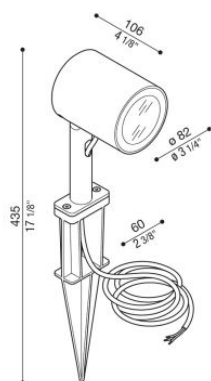

Ago Plus Garden

LL12661GL2

Lombardo.

Informazioni tecniche:

Installazione:	Terra, Picchetto terra
Materiale Corpo:	Alluminio
Finitura:	Alluminio Anodizzato Grigio
Trattamento:	Anodizzazione
Tipo di diffusore:	Vetro serigrafato
Inclinazione ottica:	60°
Tipo lampada:	LED
Classe energetica:	E
Temperatura colore:	2700K
CRI:	>80
LB Factor:	LM80B20 - 50.000h
Rischio fotobiologico:	RG1
Potenza assorbita Watt:	20
Lumen:	2200
Real Lumen:	1020
Alimentazione:	☑️ integrata
LED:	AC DIRECT
Versione con:	🍯 HONEYCOMB
Classe di isolamento:	⊖ CL.I
Grado di protezione:	IP 66
Resistenza alla rottura:	IK 07 2J xx5
Marchi di Conformità:	CE UK
Dimmerazione	Taglio di fase

Versione Honeycomb non disponibile con ottica D. Cavo versione AC-Direct: 1m H05RN-F 3x1. Cavo versione 24V: 1mt H05RN-F 2x0.75.

Ago Plus Garden

Lombardo.

LL12661GL2

Immagini di montaggio:

LL12661GL2

Simulazioni illuminotecniche: