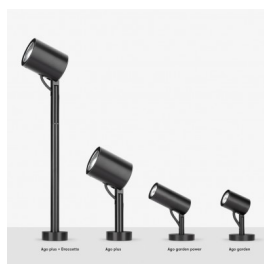

Ago Plus Garden

LL12661GL2

Lombardo.

Informazioni tecniche:

Installazione:	Terra, Picchetto terra
Materiale Corpo:	Alluminio
Finitura:	Alluminio Anodizzato Grigio
Trattamento:	Anodizzazione
Tipo di diffusore:	Vetro serigrafato
Inclinazione ottica:	60°
Tipo lampada:	LED
Classe energetica:	E
Temperatura colore:	2700K
CRI:	>80
LB Factor:	LM80B20 - 50.000h
Rischio fotobiologico:	RG1
Potenza assorbita Watt:	20
Lumen:	2200
Real Lumen:	1020
Alimentazione:	☑️ integrata
LED:	AC DIRECT
Versione con:	🍯 HONEYCOMB
Classe di isolamento:	⊖ CL.I
Grado di protezione:	IP 66
Resistenza alla rottura:	IK 07 2J xx5
Marchi di Conformità:	CE UK
Dimmerazione	Taglio di fase

Versione Honeycomb non disponibile con ottica D. Cavo versione AC-Direct: 1m H05RN-F 3x1. Cavo versione 24V: 1mt H05RN-F 2x0.75.

Ago Plus Garden

Lombardo.

LL12661GL2

Immagini di montaggio:

LL12661GL2

Simulazioni illuminotecniche:

ago_plus_garden_honeycomb_optic_S

ago_plus_garden_honeycomb_optic_M

ago_plus_garden_honeycomb_optic_L

Curva fotometrica: