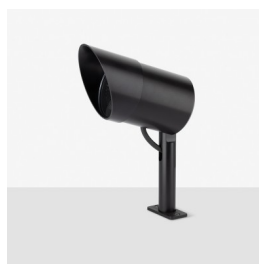

Informazioni tecniche:

Installazione:	Terra, Picchetto terra
Materiale Corpo:	Alluminio
Finitura:	Alluminio Anodizzato Nero
Trattamento:	Anodizzazione
Tipo di diffusore:	Vetro serigrafato
Inclinazione ottica:	60°
Tipo lampada:	LED
Classe energetica:	E
Temperatura colore:	2200K
CRI:	>80
LB Factor:	LM80B20 - 50.000h
Rischio fotobiologico:	RG1
Potenza assorbita Watt:	20
Lumen:	2200
Real Lumen:	1020
Alimentazione:	☑ integrata
LED:	AC DIRECT
Versione con:	🍯 HONEYCOMB
Classe di isolamento:	⊖ CL.I
Grado di protezione:	IP 66
Resistenza alla rottura:	IK 07 2J xx5
Marchi di Conformità:	CE UK
Dimmerazione	Taglio di fase

Versione Honeycomb non disponibile con ottica D. Cavo versione AC-Direct: 1m H05RN-F 3x1. Cavo versione 24V: 1mt H05RN-F 2x0.75.

Ago Plus Garden

Lombardo.

LL12661BL1

Immagini di montaggio:

LL12661BL1

Simulazioni illuminotecniche:

ago_plus_garden_honeycomb_optic_S

ago_plus_garden_honeycomb_optic_M

ago_plus_garden_honeycomb_optic_L

LL12661BL1

Curva fotometrica: