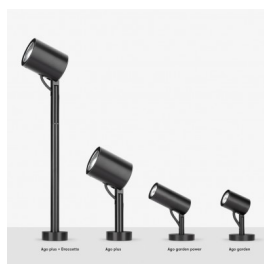

Informazioni tecniche:

Installazione:	Terra, Picchetto terra
Materiale Corpo:	Alluminio
Finitura:	Alluminio Anodizzato Nero
Trattamento:	Anodizzazione
Tipo di diffusore:	Vetro serigrafato
Inclinazione ottica:	60°
Tipo lampada:	LED
Classe energetica:	E
Temperatura colore:	2200K
CRI:	>80
LB Factor:	LM80B20 - 50.000h
Rischio fotobiologico:	RG1
Potenza assorbita Watt:	20
Lumen:	2200
Real Lumen:	1020
Alimentazione:	☑ integrata
LED:	AC DIRECT
Versione con:	🍯 HONEYCOMB
Classe di isolamento:	⊖ CL.I
Grado di protezione:	IP 66
Resistenza alla rottura:	IK 07 2J xx5
Marchi di Conformità:	CE UK
Dimmerazione	Taglio di fase

Versione Honeycomb non disponibile con ottica D. Cavo versione AC-Direct: 1m H05RN-F 3x1. Cavo versione 24V: 1mt H05RN-F 2x0.75.

Ago Plus Garden

Lombardo.

LL12661BL1

Immagini di montaggio:

LL12661BL1

Simulazioni illuminotecniche:

ago_plus_garden_honeycomb_optic_S

ago_plus_garden_honeycomb_optic_M

ago_plus_garden_honeycomb_optic_L

LL12661BL1

Curva fotometrica: