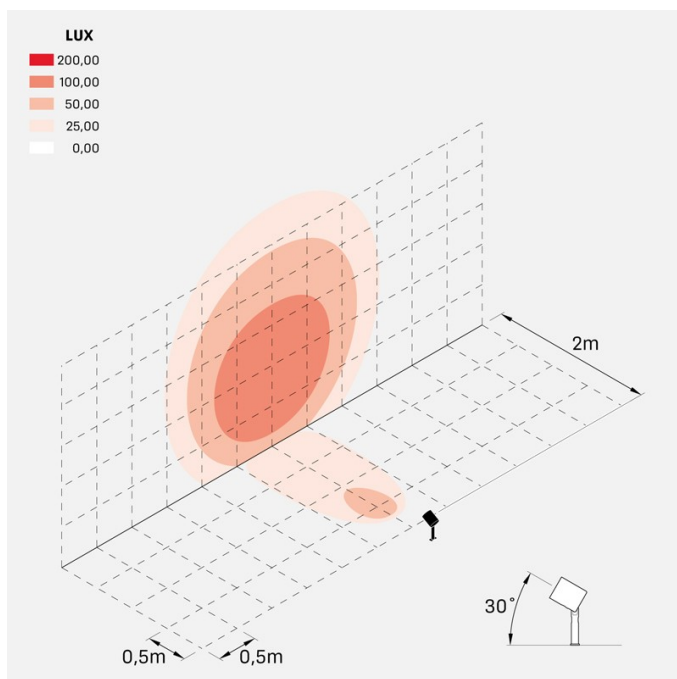

Informazioni tecniche:

Installazione:	Terra, Picchetto terra
Materiale Corpo:	Alluminio
Finitura:	Alluminio Anodizzato Nero
Trattamento:	Anodizzazione
Tipo di diffusore:	Vetro serigrafato
Inclinazione ottica:	60°
Tipo lampada:	LED
Classe energetica:	E
Temperatura colore:	2200K
CRI:	>80
LB Factor:	LM80B20 - 50.000h
Rischio fotobiologico:	RG1
Potenza assorbita Watt:	20
Lumen:	2200
Real Lumen:	1020
Alimentazione:	☑ integrata
LED:	AC DIRECT
Versione con:	🍯 HONEYCOMB
Classe di isolamento:	⊖ CL.I
Grado di protezione:	IP 66
Resistenza alla rottura:	IK 07 2J xx5
Marchi di Conformità:	CE UK
Dimmerazione	Taglio di fase

Versione Honeycomb non disponibile con ottica D. Cavo versione AC-Direct: 1m H05RN-F 3x1. Cavo versione 24V: 1mt H05RN-F 2x0.75.

Ago Plus Garden

Lombardo.

LL12661BL1

Immagini di montaggio:

LL12661BL1

Simulazioni illuminotecniche:

ago_plus_garden_honeycomb_optic_S

ago_plus_garden_honeycomb_optic_M

ago_plus_garden_honeycomb_optic_L

LL12661BL1

Curva fotometrica: