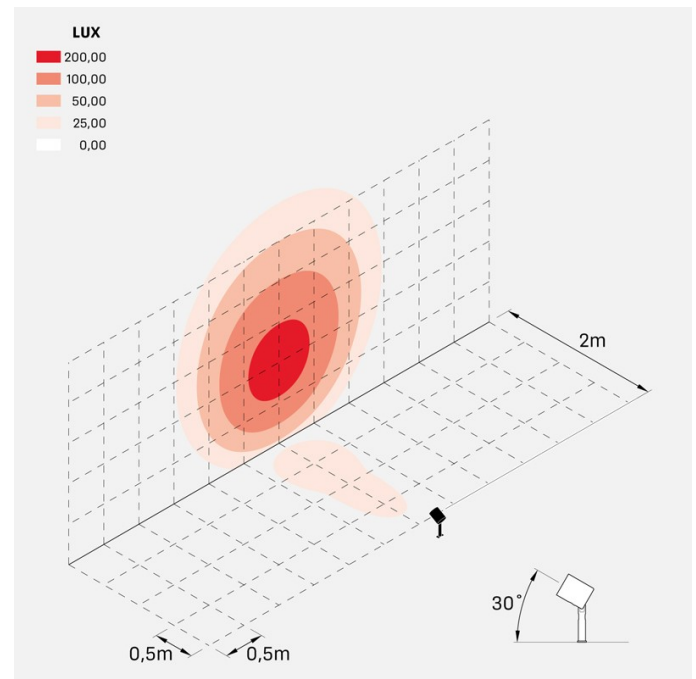

Informazioni tecniche:

Installazione:	Terra, Picchetto terra
Materiale Corpo:	Alluminio
Finitura:	Alluminio Anodizzato Nero
Trattamento:	Anodizzazione
Tipo di diffusore:	Vetro serigrafato
Inclinazione ottica:	60°
Tipo lampada:	LED
Classe energetica:	E
Temperatura colore:	2200K
CRI:	>80
LB Factor:	LM80B20 - 50.000h
Rischio fotobiologico:	RG1
Potenza assorbita Watt:	20
Lumen:	2200
Real Lumen:	1020
Alimentazione:	☑ integrata
LED:	AC DIRECT
Versione con:	🍯 HONEYCOMB
Classe di isolamento:	⊖ CL.I
Grado di protezione:	IP 66
Resistenza alla rottura:	IK 07 2J xx5
Marchi di Conformità:	CE UK
Dimmerazione	Taglio di fase

Versione Honeycomb non disponibile con ottica D. Cavo versione AC-Direct: 1m H05RN-F 3x1. Cavo versione 24V: 1mt H05RN-F 2x0.75.

Ago Plus Garden

Lombardo.

LL12661BL1

Immagini di montaggio:

LL12661BL1

Simulazioni illuminotecniche:

ago_plus_garden_honeycomb_optic_S

ago_plus_garden_honeycomb_optic_M

ago_plus_garden_honeycomb_optic_L

LL12661BL1

Curva fotometrica: