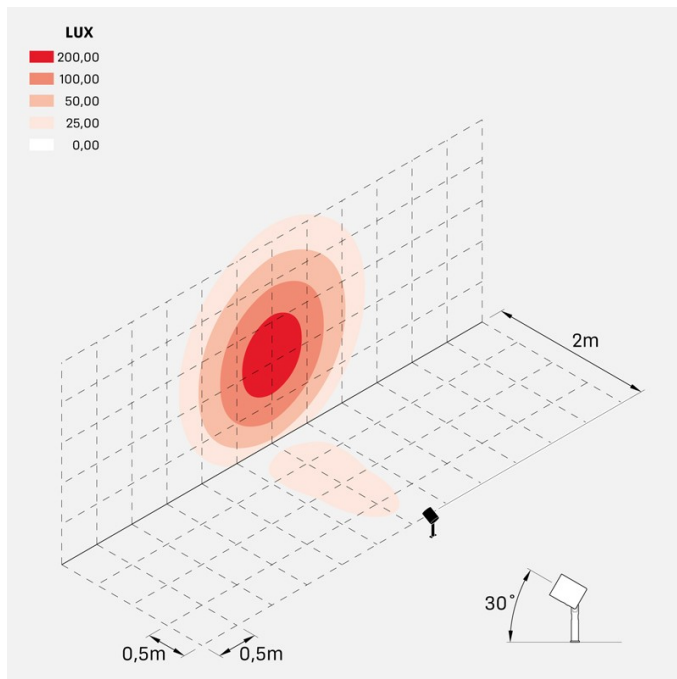

Informazioni tecniche:

Installazione:	Terra, Picchetto terra
Materiale Corpo:	Alluminio
Finitura:	Alluminio Anodizzato Nero
Trattamento:	Anodizzazione
Tipo di diffusore:	Vetro serigrafato
Inclinazione ottica:	60°
Tipo lampada:	LED
Classe energetica:	E
Temperatura colore:	2200K
CRI:	>80
LB Factor:	LM80B20 - 50.000h
Rischio fotobiologico:	RG1
Potenza assorbita Watt:	20
Lumen:	2200
Real Lumen:	1020
Alimentazione:	☑ integrata
LED:	AC DIRECT
Versione con:	🍯 HONEYCOMB
Classe di isolamento:	⊖ CL.I
Grado di protezione:	IP 66
Resistenza alla rottura:	IK 07 2J xx5
Marchi di Conformità:	CE UK
Dimmerazione	Taglio di fase

Versione Honeycomb non disponibile con ottica D. Cavo versione AC-Direct: 1m H05RN-F 3x1. Cavo versione 24V: 1mt H05RN-F 2x0.75.

Ago Plus Garden

Lombardo.

LL12661BL1

Immagini di montaggio:

LL12661BL1

Simulazioni illuminotecniche:

ago_plus_garden_honeycomb_optic_S

ago_plus_garden_honeycomb_optic_M

ago_plus_garden_honeycomb_optic_L

LL12661BL1

Curva fotometrica: