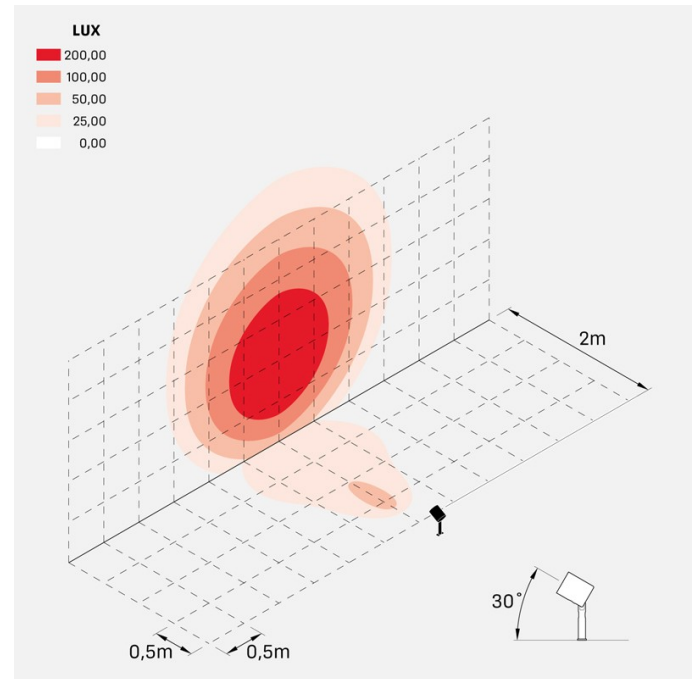

### Informazioni tecniche:

Installazione:	Terra, Picchetto terra
Materiale Corpo:	Alluminio
Finitura:	Alluminio Anodizzato Marrone
Trattamento:	Anodizzazione
Tipo di diffusore:	Vetro serigrafato
Inclinazione ottica:	60°
Tipo lampada:	LED
Classe energetica:	E
Temperatura colore:	2200K
CRI:	>80
LB Factor:	LM80B20 - 50.000h
Rischio fotobiologico:	RG1
Potenza assorbita Watt:	20
Lumen:	2200
Real Lumen:	1560
Alimentazione:	☑ integrata AC DIRECT
LED:	
Classe di isolamento:	⊕ CL.I
Grado di protezione:	<b>IP 66</b>
Resistenza alla rottura:	<b>IK 07 2J xx5</b>
Marchi di Conformità:	CE UK
Dimmerazione:	Taglio di fase

## Simulazioni illuminotecniche:

ago\_plus\_garden\_optic\_S

ago\_plus\_garden\_optic\_M

ago\_plus\_garden\_optic\_L

ago\_plus\_garden\_optic\_D

LL12660ML1

## Curva fotometrica: