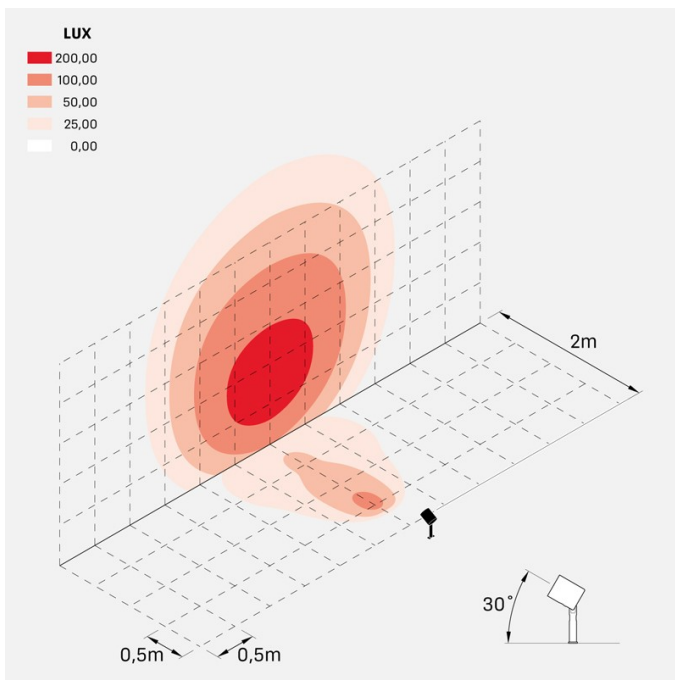

### Informazioni tecniche:

Installazione:	Terra, Picchetto terra
Materiale Corpo:	Alluminio
Finitura:	Alluminio Anodizzato Marrone
Trattamento:	Anodizzazione
Tipo di diffusore:	Vetro serigrafato
Inclinazione ottica:	60°
Tipo lampada:	LED
Classe energetica:	E
Temperatura colore:	2200K
CRI:	>80
LB Factor:	LM80B20 - 50.000h
Rischio fotobiologico:	RG1
Potenza assorbita Watt:	20
Lumen:	2200
Real Lumen:	1560
Alimentazione:	☑ integrata AC DIRECT
LED:	
Classe di isolamento:	⊕ CL.I
Grado di protezione:	<b>IP 66</b>
Resistenza alla rottura:	<b>IK 07 2J xx5</b>
Marchi di Conformità:	CE UK
Dimmerazione:	Taglio di fase

## Simulazioni illuminotecniche:

ago\_plus\_garden\_optic\_S

ago\_plus\_garden\_optic\_M

ago\_plus\_garden\_optic\_L

ago\_plus\_garden\_optic\_D

LL12660ML1

## Curva fotometrica: