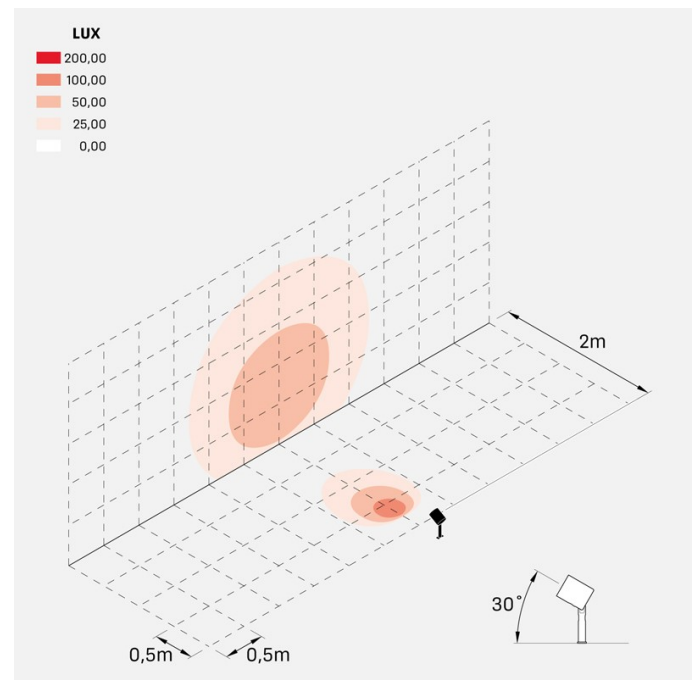

### Informazioni tecniche:

Installazione:	Terra, Picchetto terra
Materiale Corpo:	Alluminio
Finitura:	Alluminio Anodizzato Marrone
Trattamento:	Anodizzazione
Tipo di diffusore:	Vetro serigrafato
Inclinazione ottica:	60°
Tipo lampada:	LED
Classe energetica:	E
Temperatura colore:	2200K
CRI:	>80
LB Factor:	LM80B20 - 50.000h
Rischio fotobiologico:	RG1
Potenza assorbita Watt:	20
Lumen:	2200
Real Lumen:	1560
Alimentazione:	☑ integrata AC DIRECT
LED:	
Classe di isolamento:	⊕ CL.I
Grado di protezione:	<b>IP 66</b>
Resistenza alla rottura:	<b>IK 07 2J xx5</b>
Marchi di Conformità:	CE UK
Dimmerazione:	Taglio di fase

## Simulazioni illuminotecniche:

ago\_plus\_garden\_optic\_S

ago\_plus\_garden\_optic\_M

ago\_plus\_garden\_optic\_L

ago\_plus\_garden\_optic\_D

LL12660ML1

## Curva fotometrica: