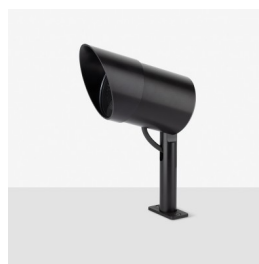

### Informazioni tecniche:

Installazione:	Terra, Picchetto terra
Materiale Corpo:	Alluminio
Finitura:	Alluminio Anodizzato Marrone
Trattamento:	Anodizzazione
Tipo di diffusore:	Vetro serigrafato
Inclinazione ottica:	60°
Tipo lampada:	LED
Classe energetica:	E
Temperatura colore:	2200K
CRI:	>80
LB Factor:	LM80B20 - 50.000h
Rischio fotobiologico:	RG1
Potenza assorbita Watt:	20
Lumen:	2200
Real Lumen:	1560
Alimentazione:	☑ integrata AC DIRECT
LED:	
Classe di isolamento:	⊕ CL.I
Grado di protezione:	<b>IP 66</b>
Resistenza alla rottura:	<b>IK 07 2J xx5</b>
Marchi di Conformità:	CE UK
Dimmerazione:	Taglio di fase

Versione Honeycomb non disponibile con ottica D. Cavo versione AC-Direct: 1m H05RN-F 3x1. Cavo versione 24V: 1mt H05RN-F 2x0.75.

# Ago Plus Garden

Lombardo.

LL12660ML1

## Immagini di montaggio:

LL12660ML1