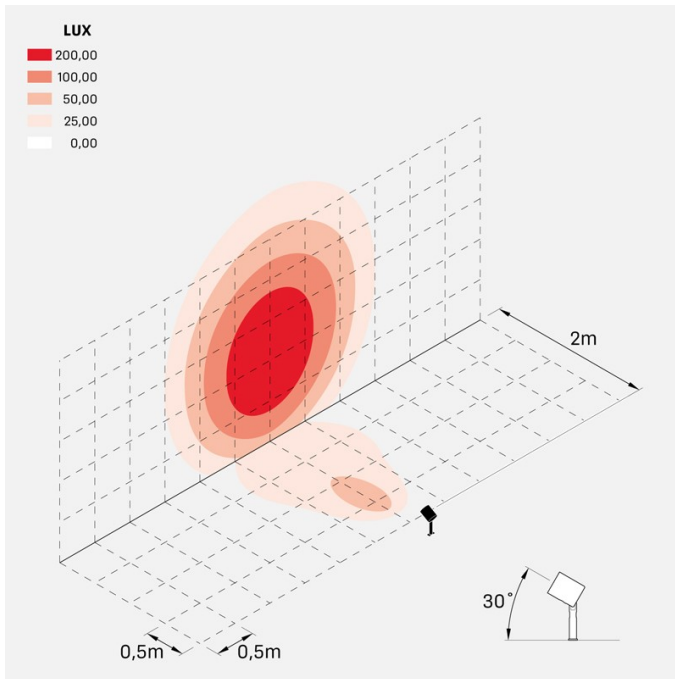

LL12660ML1

Simulazioni illuminotecniche:

ago_plus_garden_optic_S