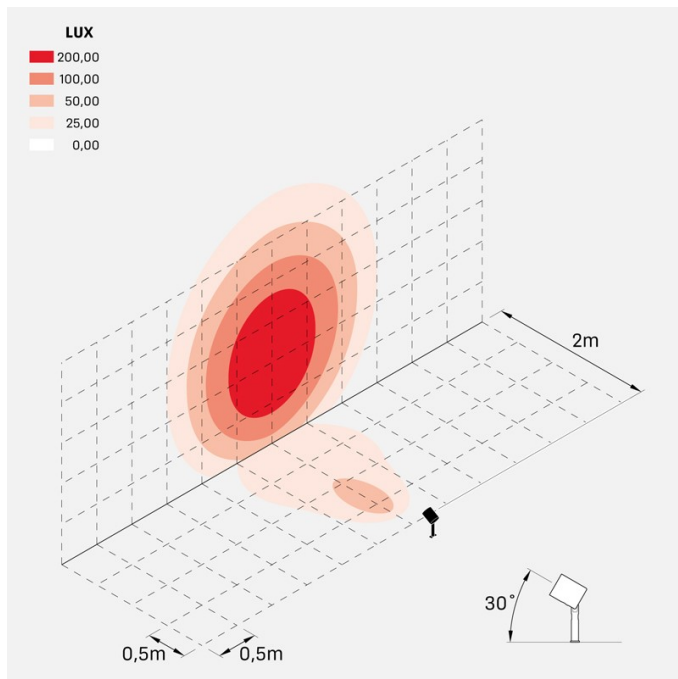

Informazioni tecniche:

Installazione:	Terra, Picchetto terra
Materiale Corpo:	Alluminio
Finitura:	Alluminio Anodizzato Grigio
Trattamento:	Anodizzazione
Tipo di diffusore:	Vetro serigrafato
Inclinazione ottica:	25°
Tipo lampada:	LED
Classe energetica:	E
Temperatura colore:	2700K
CRI:	>80
LB Factor:	LM80B20 - 50.000h
Rischio fotobiologico:	RG1
Potenza assorbita Watt:	20
Lumen:	2200
Real Lumen:	1560
Alimentazione:	☑ integrata
LED:	AC DIRECT
Classe di isolamento:	⊕ CL.I
Grado di protezione:	IP 66
Resistenza alla rottura:	IK 07 2J xx5
Marchi di Conformità:	CE UK
Dimmerazione:	Taglio di fase

Versione Honeycomb non disponibile con ottica D. Cavo versione AC-Direct: 1m H05RN-F 3x1. Cavo versione 24V: 1mt H05RN-F 2x0.75.

Ago Plus Garden

Lombardo.

LL12660GS2

Immagini di montaggio:

LL12660GS2

Simulazioni illuminotecniche:

ago_plus_garden_optic_S

ago_plus_garden_optic_M

ago_plus_garden_optic_L

ago_plus_garden_optic_D

Curva fotometrica: