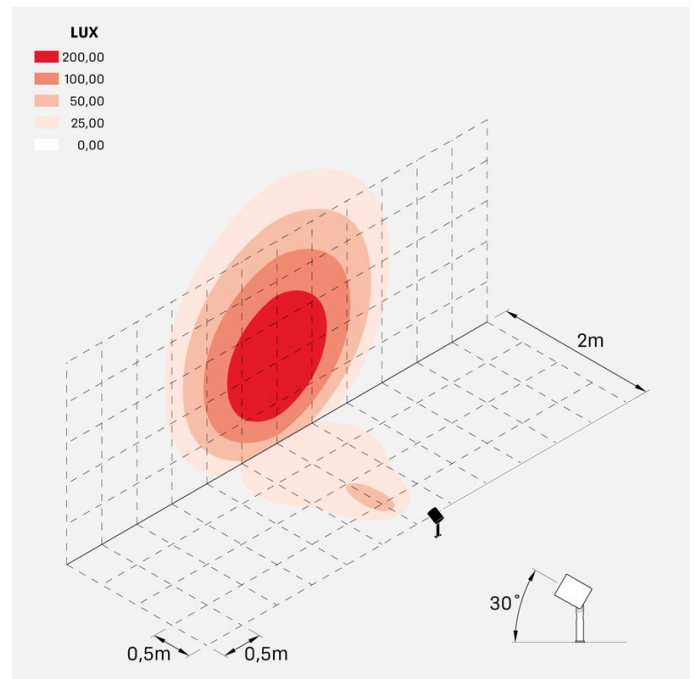

Informazioni tecniche:

Installazione:	Terra, Picchetto terra
Materiale Corpo:	Alluminio
Finitura:	Alluminio Anodizzato Grigio
Trattamento:	Anodizzazione
Tipo di diffusore:	Vetro serigrafato
Inclinazione ottica:	25°
Tipo lampada:	LED
Classe energetica:	E
Temperatura colore:	2700K
CRI:	>80
LB Factor:	LM80B20 - 50.000h
Rischio fotobiologico:	RG1
Potenza assorbita Watt:	20
Lumen:	2200
Real Lumen:	1560
Alimentazione:	☑ integrata
LED:	AC DIRECT
Classe di isolamento:	⊕ CL.I
Grado di protezione:	IP 66
Resistenza alla rottura:	IK 07 2J xx5
Marchi di Conformità:	CE UK
Dimmerazione:	Taglio di fase

Versione Honeycomb non disponibile con ottica D. Cavo versione AC-Direct: 1m H05RN-F 3x1. Cavo versione 24V: 1mt H05RN-F 2x0.75.

Ago Plus Garden

Lombardo.

LL12660GS2

Immagini di montaggio:

LL12660GS2

Simulazioni illuminotecniche:

ago_plus_garden_optic_S

ago_plus_garden_optic_M

ago_plus_garden_optic_L

ago_plus_garden_optic_D

Curva fotometrica: