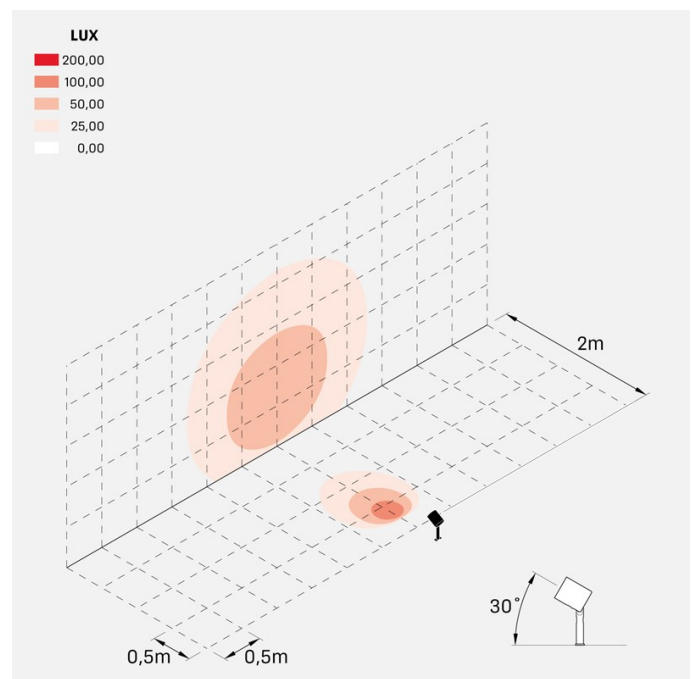

Informazioni tecniche:

Installazione:	Terra, Picchetto terra
Materiale Corpo:	Alluminio
Finitura:	Alluminio Anodizzato Grigio
Trattamento:	Anodizzazione
Tipo di diffusore:	Vetro serigrafato
Inclinazione ottica:	25°
Tipo lampada:	LED
Classe energetica:	E
Temperatura colore:	2700K
CRI:	>80
LB Factor:	LM80B20 - 50.000h
Rischio fotobiologico:	RG1
Potenza assorbita Watt:	20
Lumen:	2200
Real Lumen:	1560
Alimentazione:	☑ integrata
LED:	AC DIRECT
Classe di isolamento:	⊕ CL.I
Grado di protezione:	IP 66
Resistenza alla rottura:	IK 07 2J xx5
Marchi di Conformità:	CE UK
Dimmerazione:	Taglio di fase

Versione Honeycomb non disponibile con ottica D. Cavo versione AC-Direct: 1m H05RN-F 3x1. Cavo versione 24V: 1mt H05RN-F 2x0.75.

Ago Plus Garden

Lombardo.

LL12660GS2

Immagini di montaggio:

LL12660GS2

Simulazioni illuminotecniche:

ago_plus_garden_optic_S

ago_plus_garden_optic_M

ago_plus_garden_optic_L

ago_plus_garden_optic_D

Curva fotometrica: