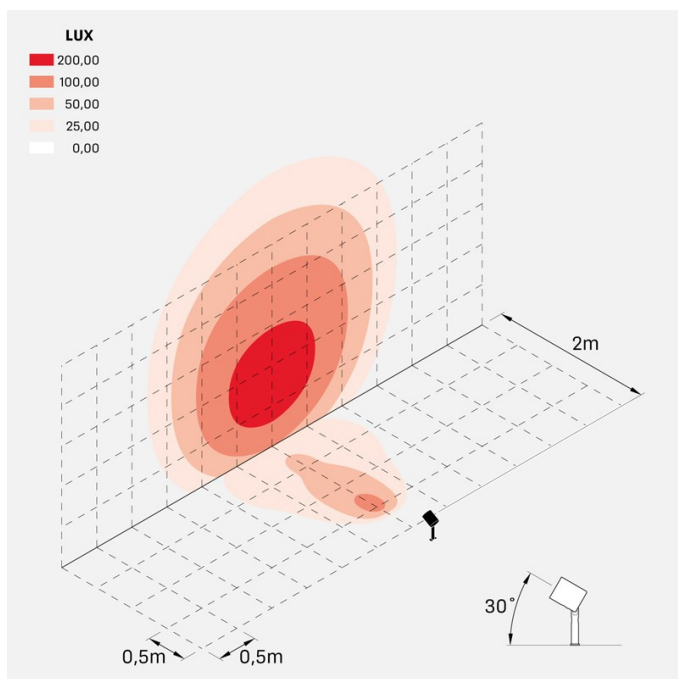

Informazioni tecniche:

Installazione:	Terra, Picchetto terra
Materiale Corpo:	Alluminio
Finitura:	Alluminio Anodizzato Grigio
Trattamento:	Anodizzazione
Tipo di diffusore:	Vetro serigrafato
Inclinazione ottica:	25°
Tipo lampada:	LED
Classe energetica:	E
Temperatura colore:	2700K
CRI:	>80
LB Factor:	LM80B20 - 50.000h
Rischio fotobiologico:	RG1
Potenza assorbita Watt:	20
Lumen:	2200
Real Lumen:	1560
Alimentazione:	☑ integrata
LED:	AC DIRECT
Classe di isolamento:	⊕ CL.I
Grado di protezione:	IP 66
Resistenza alla rottura:	IK 07 2J xx5
Marchi di Conformità:	CE UK
Dimmerazione:	Taglio di fase

Versione Honeycomb non disponibile con ottica D. Cavo versione AC-Direct: 1m H05RN-F 3x1. Cavo versione 24V: 1mt H05RN-F 2x0.75.

Ago Plus Garden

Lombardo.

LL12660GS2

Immagini di montaggio:

LL12660GS2

Simulazioni illuminotecniche:

ago_plus_garden_optic_S

ago_plus_garden_optic_M

ago_plus_garden_optic_L

ago_plus_garden_optic_D

Curva fotometrica: