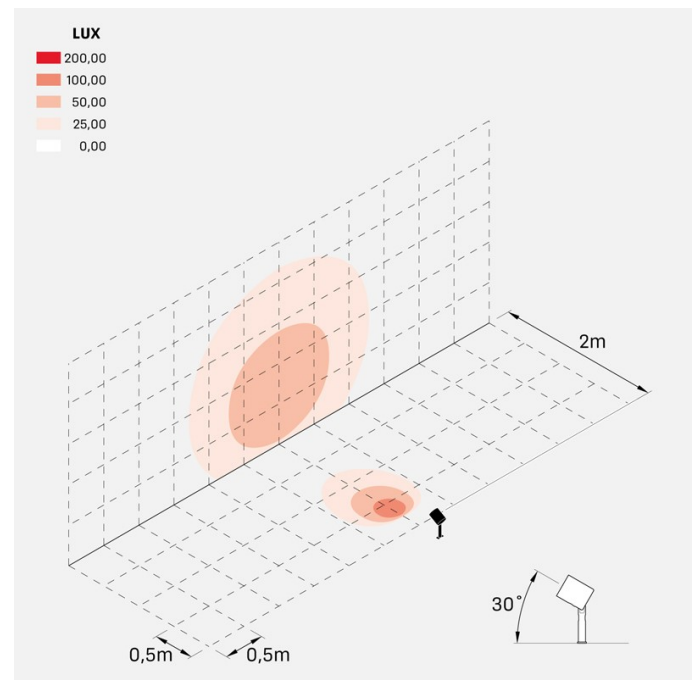

### Informazioni tecniche:

Installazione:	Terra, Picchetto terra
Materiale Corpo:	Alluminio
Finitura:	Alluminio Anodizzato Nero
Trattamento:	Anodizzazione
Tipo di diffusore:	Vetro serigrafato
Inclinazione ottica:	60°
Tipo lampada:	LED
Classe energetica:	E
Temperatura colore:	2200K
CRI:	>80
LB Factor:	LM80B20 - 50.000h
Rischio fotobiologico:	RG1
Potenza assorbita Watt:	20
Lumen:	2200
Real Lumen:	1560
Alimentazione:	☑ integrata AC DIRECT
LED:	
Classe di isolamento:	⊕ CL.I
Grado di protezione:	<b>IP 66</b>
Resistenza alla rottura:	<b>IK 07 2J xx5</b>
Marchi di Conformità:	CE UK
Dimmerazione:	Taglio di fase

## Simulazioni illuminotecniche:

ago\_plus\_garden\_optic\_S

ago\_plus\_garden\_optic\_M

ago\_plus\_garden\_optic\_L

ago\_plus\_garden\_optic\_D