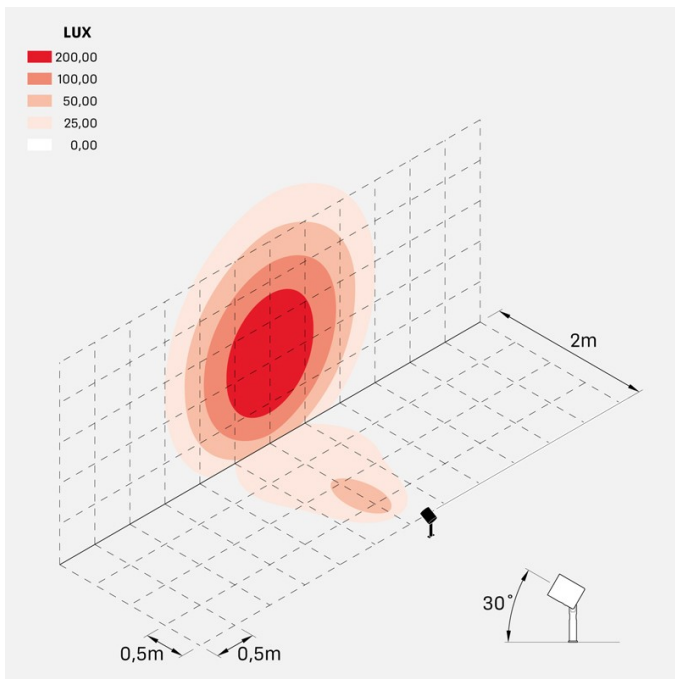

LL12660BL1

Simulazioni illuminotecniche:

ago_plus_garden_optic_S