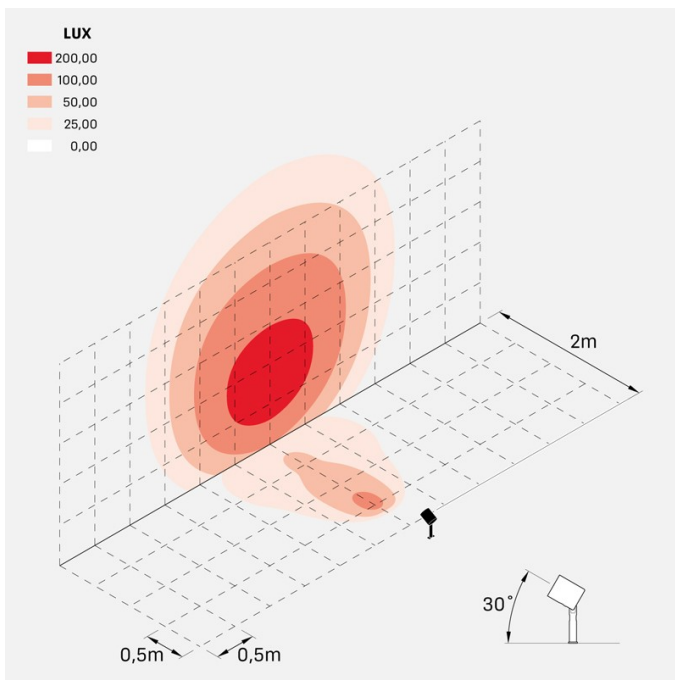

### Informazioni tecniche:

Installazione:	Terra, Picchetto terra
Materiale Corpo:	Alluminio
Finitura:	Alluminio Anodizzato Nero
Trattamento:	Anodizzazione
Tipo di diffusore:	Vetro serigrafato
Inclinazione ottica:	60°
Tipo lampada:	LED
Classe energetica:	E
Temperatura colore:	2200K
CRI:	>80
LB Factor:	LM80B20 - 50.000h
Rischio fotobiologico:	RG1
Potenza assorbita Watt:	20
Lumen:	2200
Real Lumen:	1560
Alimentazione:	☑ integrata AC DIRECT
LED:	
Classe di isolamento:	⊕ CL.I
Grado di protezione:	<b>IP 66</b>
Resistenza alla rottura:	<b>IK 07 2J xx5</b>
Marchi di Conformità:	CE UK
Dimmerazione:	Taglio di fase

## Immagine di montaggio:

LL12660BL1

## Simulazioni illuminotecniche:

ago\_plus\_garden\_optic\_S

ago\_plus\_garden\_optic\_M

ago\_plus\_garden\_optic\_L

ago\_plus\_garden\_optic\_D