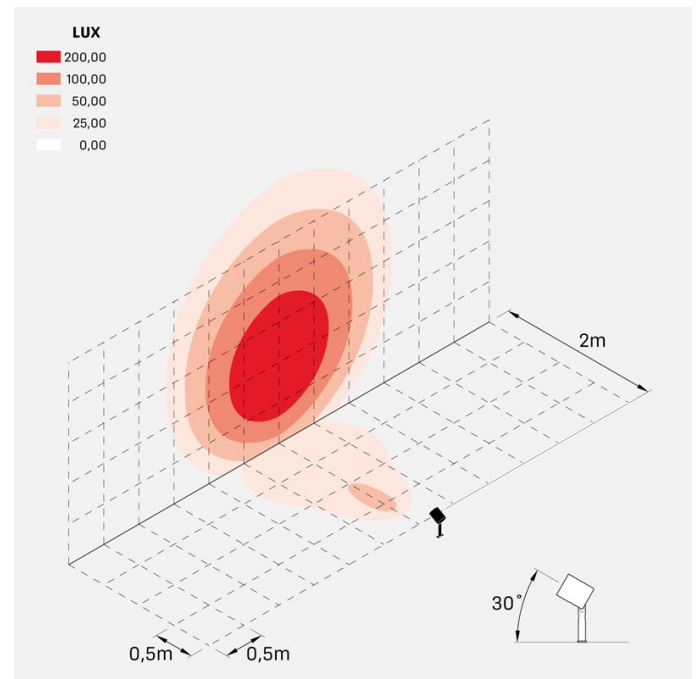

### Informazioni tecniche:

Installazione:	Terra, Picchetto terra
Materiale Corpo:	Alluminio
Finitura:	Alluminio Anodizzato Nero
Trattamento:	Anodizzazione
Tipo di diffusore:	Vetro serigrafato
Inclinazione ottica:	60°
Tipo lampada:	LED
Classe energetica:	E
Temperatura colore:	2200K
CRI:	>80
LB Factor:	LM80B20 - 50.000h
Rischio fotobiologico:	RG1
Potenza assorbita Watt:	20
Lumen:	2200
Real Lumen:	1560
Alimentazione:	☑ integrata AC DIRECT
LED:	
Classe di isolamento:	⊕ CL.I
Grado di protezione:	<b>IP 66</b>
Resistenza alla rottura:	<b>IK 07 2J xx5</b>
Marchi di Conformità:	CE UK
Dimmerazione:	Taglio di fase

## Simulazioni illuminotecniche:

ago\_plus\_garden\_optic\_S

ago\_plus\_garden\_optic\_M

ago\_plus\_garden\_optic\_L

ago\_plus\_garden\_optic\_D