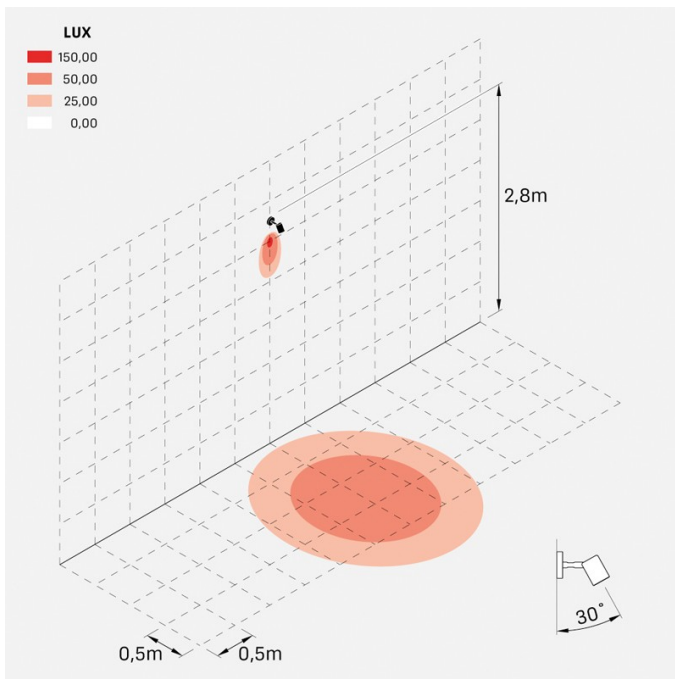

### Informazioni tecniche:

Installazione:	Parete, Superficie parete
Materiale Corpo:	Alluminio
Finitura:	Alluminio Anodizzato Grigio
Trattamento:	Anodizzazione
Tipo di diffusore:	Vetro serigrafato
Inclinazione ottica:	25°
Tipo lampada:	LED
Classe energetica:	F
Temperatura colore:	2200K
CRI:	>80
LB Factor:	L80B50 - 50.000h
Rischio fotobiologico:	RG1
Potenza assorbita Watt:	6
Lumen:	700
Real Lumen:	568
Alimentazione:	☑ integrata
LED:	AC DIRECT
Classe di isolamento:	⊕ CL.I
Grado di protezione:	<b>IP 66</b>
Resistenza alla rottura:	<b>IK 07 2J xx5</b>
Marchi di Conformità:	CE UK
Dimmerazione:	Taglio di fase

Cavo versione AC-Direct: 0,8m H05RN-F 3x1. Cavo versione 24V: 0,8mt H05RN-F 2x0.75. Per l'acquisto del prodotto con cavo più lungo si consiglia **Cavo standard Ago Garden, Ago Wall, Ago Garden Power, Ago Wall Power** oppure **Cavo anti-risalità umidità Ago Garden, Ago Wall, Ago Garden Power, Ago Wall Power**.

### Simulazioni illuminotecniche:

ago\_wall\_optic\_s

### Curva fotometrica: