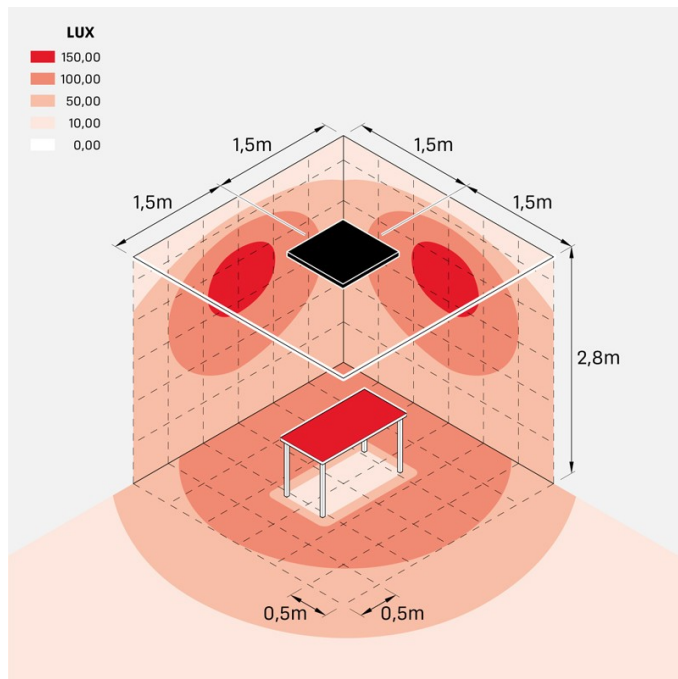

Simulazioni illuminotecniche:

flo_q_800