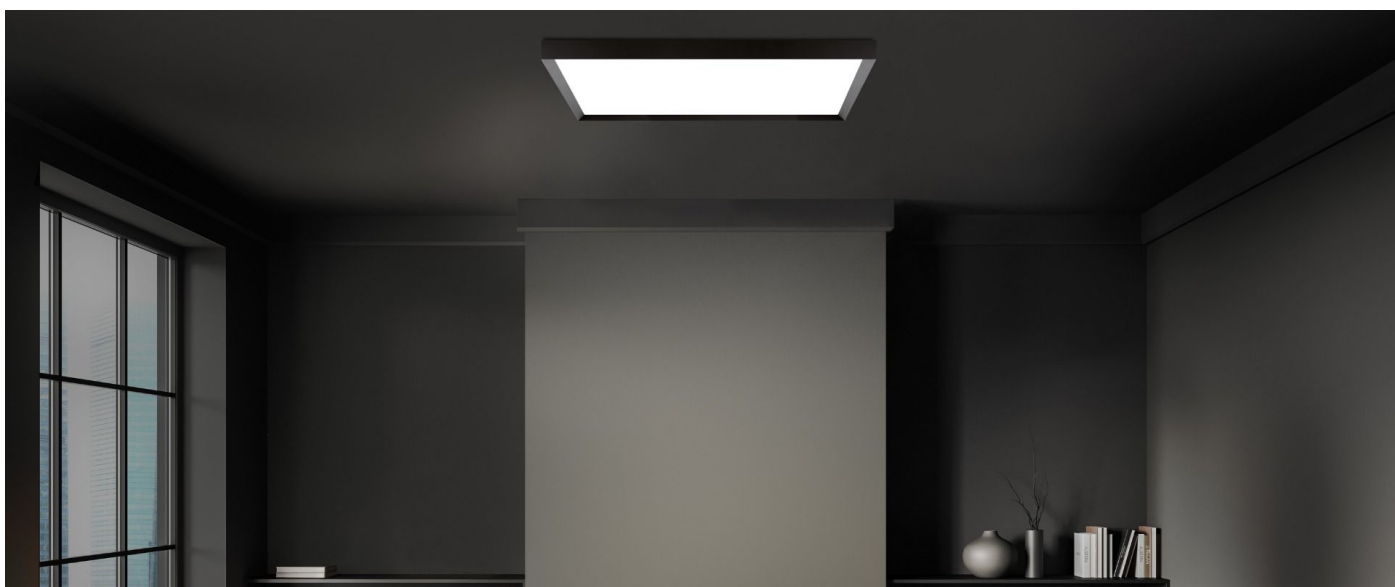

Flo Q 800

LE13405203

Lombardo.