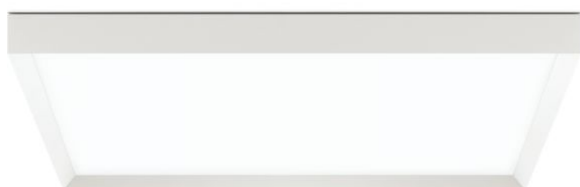

# Flo Q 800

### Informazioni tecniche:

Installazione:	Parete, Soffitto, Superficie parete, Superficie soffitto
Materiale Corpo:	Alluminio
Finitura:	Bianco RAL 9003
Tipo di diffusore:	Polycarbonato
Tipo lampada:	LED
Classe energetica:	E
Temperatura colore:	3000K
CRI:	>80
LB Factor:	L80B20 - 50.000h
Rischio fotobiologico:	RG1
Potenza assorbita Watt:	54
Lumen:	7000
Real Lumen:	4360
Alimentazione:	☑️ integrata
LED:	220-240 V
Versione con:	🕒 <sub>3h</sub> Emergenza 3 ore
Classe di isolamento:	⊕ CL.I
Grado di protezione:	<b>IP 20</b>
Resistenza alla rottura:	<b>IK 06 1J xx3</b>
Marchi di Conformità:	CE UK