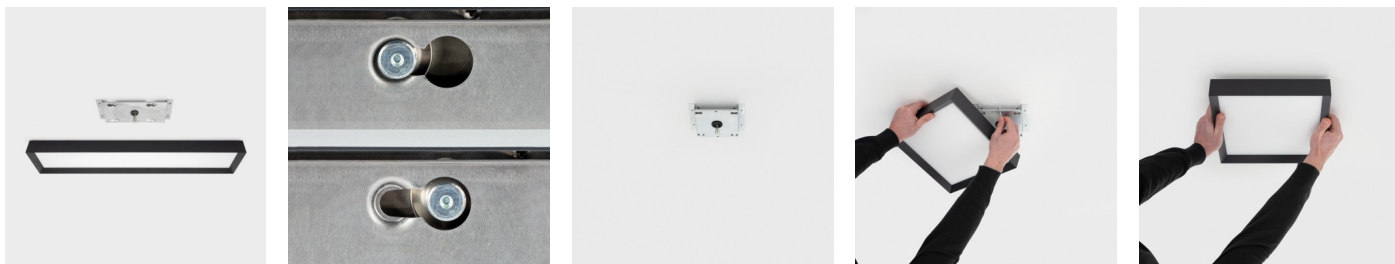

Immagini di montaggio: