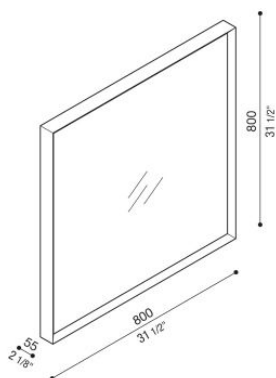

### Informazioni tecniche:

Installazione:	Parete, Soffitto, Superficie parete, Superficie soffitto
Materiale Corpo:	Alluminio
Finitura:	Bianco RAL 9003
Tipo di diffusore:	Polycarbonato
Tipo lampada:	LED
Classe energetica:	E
Temperatura colore:	3000K
CRI:	>80
LB Factor:	L80B20 - 50.000h
Rischio fotobiologico:	RG1
Potenza assorbita Watt:	54
Lumen:	7000
Real Lumen:	4360
Alimentazione:	☑️ integrata
LED:	220-240 V
Versione con:	🕒 <sub>3h</sub> Emergenza 3 ore
Classe di isolamento:	⊕ CL.I
Grado di protezione:	<b>IP 20</b>
Resistenza alla rottura:	<b>IK 06 1J xx3</b>
Marchi di Conformità:	CE UK