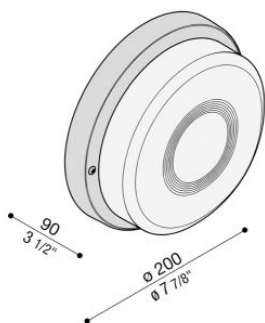

# Tartaruga Tonda 200 Senza Gabbia

**Lombardo.**

LB46521

## Informazioni tecniche:

Installazione:	Parete, Soffitto, Superficie parete, Superficie soffitto
Finitura:	Bianco da stampaggio
Tipo di diffusore:	Vetro trasparente
Tipo lampada:	Lamp
CRI:	>80
Rischio fotobiologico:	RG1
Tipo di attacco lampadina:	E27
Lamp max:	1X75
CFL:	1X11
Classe di isolamento:	□ CL.II
Grado di protezione:	<b>IP 44</b>
Resistenza alla rottura:	<b>IK 06 1J xx3</b>
Marchi di Conformità:	CE UK EAC

Base in tecnopolimero. Lampade dim. max: E27 120 mm Ø  
45 mm