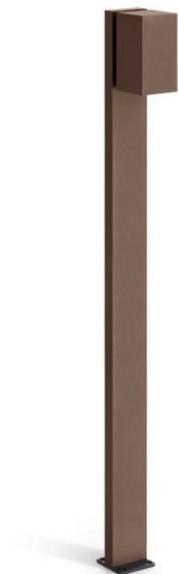

Trend 60 Post H800

LL129304N

Lombardo.

Informazioni tecniche:

Installazione:	Terra
Materiale Corpo:	Alluminio
Finitura:	Corten
Trattamento:	Bordo Mare
Tipo di diffusore:	Vetro serigrafato
Tipo lampada:	LED
Classe energetica:	E
Temperatura colore:	4000K
CRI:	>80
LB Factor:	L80B20 - 50.000h
Rischio fotobiologico:	RG0
Potenza assorbita Watt:	3
Lumen:	500
Real Lumen:	250-260
Alimentazione:	☑ integrata
LED:	220-240 V
Interruttore magnetotermico	44-56-65-82
B10 - C10 - B16 - C16	
Classe di isolamento:	⊕ CL.I
Grado di protezione:	IP 66
Resistenza alla rottura:	IK 07 2J xx5
Marchi di Conformità:	CE UK ENEC

Fascio di luce asimmetrico. H 800 mm.

Trend 60 Post H800

Lombardo.

LL129304N

Simulazioni illuminotecniche:

trend_60_post800_diffuso

trend_60_post800_trasp