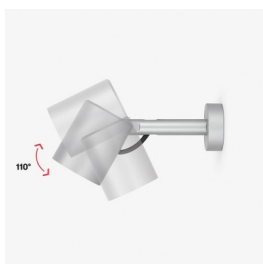

Ago Plus Garden

LL12661GL3

Lombardo.

Informazioni tecniche:

Installazione:	Terra
Materiale Corpo:	Alluminio
Finitura:	Alluminio Anodizzato Grigio
Trattamento:	Anodizzazione
Tipo di diffusore:	Vetro serigrafato
Inclinazione ottica:	60°
Tipo lampada:	LED
Classe energetica:	E
Temperatura colore:	3000K
CRI:	>80
LB Factor:	LM80B20 - 50.000h
Rischio fotobiologico:	RG0
Potenza assorbita Watt:	20
Lumen:	2200
Real Lumen:	1020
Alimentazione:	☑ integrata
LED:	AC DIRECT
Versione con:	🍯 HONEYCOMB
Classe di isolamento:	⊕ CL.I
Grado di protezione:	IP 66
Resistenza alla rottura:	IK 07 2J xx5
Marchi di Conformità:	CE UK
Dimmerazione	Taglio di fase

Versione Honeycomb non disponibile con ottica D. Cavo versione AC-Direct: 1m H05RN-F 3x1. Cavo versione 24V: 1mt H05RN-F 2x0.75.

Ago Plus Garden

Lombardo.

LL12661GL3

Immagini di montaggio:

LL12661GL3

Simulazioni illuminotecniche:

ago_plus_garden_honeycomb_optic_S

ago_plus_garden_honeycomb_optic_M

ago_plus_garden_honeycomb_optic_L

Curva fotometrica: