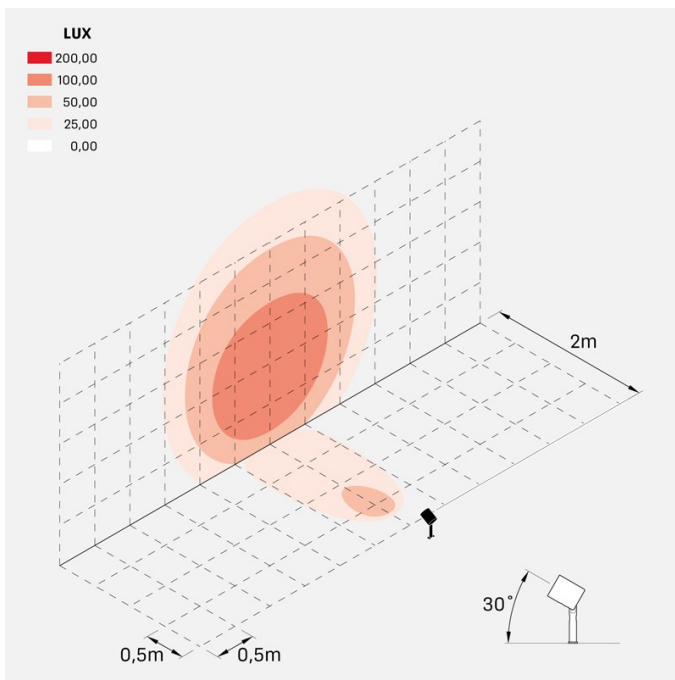

Ago Plus Garden

LL12661GL3

Lombardo.

Informazioni tecniche:

Installazione:	Terra
Materiale Corpo:	Alluminio
Finitura:	Alluminio Anodizzato Grigio
Trattamento:	Anodizzazione
Tipo di diffusore:	Vetro serigrafato
Inclinazione ottica:	60°
Tipo lampada:	LED
Classe energetica:	E
Temperatura colore:	3000K
CRI:	>80
LB Factor:	LM80B20 - 50.000h
Rischio fotobiologico:	RG0
Potenza assorbita Watt:	20
Lumen:	2200
Real Lumen:	1020
Alimentazione:	☑ integrata
LED:	AC DIRECT
Versione con:	🍯 HONEYCOMB
Classe di isolamento:	⊕ CL.I
Grado di protezione:	IP 66
Resistenza alla rottura:	IK 07 2J xx5
Marchi di Conformità:	CE UK
Dimmerazione	Taglio di fase

Versione Honeycomb non disponibile con ottica D. Cavo versione AC-Direct: 1m H05RN-F 3x1. Cavo versione 24V: 1mt H05RN-F 2x0.75.

Ago Plus Garden

Lombardo.

LL12661GL3

Immagini di montaggio:

LL12661GL3

Simulazioni illuminotecniche:

ago_plus_garden_honeycomb_optic_S

ago_plus_garden_honeycomb_optic_M

ago_plus_garden_honeycomb_optic_L

Curva fotometrica: