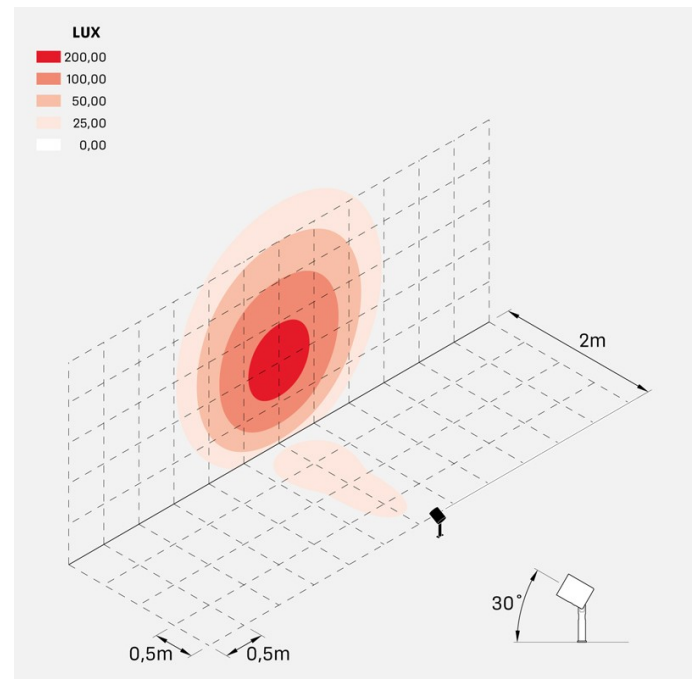

Ago Plus Garden

LL12661GL3

Lombardo.

Informazioni tecniche:

Installazione:	Terra
Materiale Corpo:	Alluminio
Finitura:	Alluminio Anodizzato Grigio
Trattamento:	Anodizzazione
Tipo di diffusore:	Vetro serigrafato
Inclinazione ottica:	60°
Tipo lampada:	LED
Classe energetica:	E
Temperatura colore:	3000K
CRI:	>80
LB Factor:	LM80B20 - 50.000h
Rischio fotobiologico:	RG0
Potenza assorbita Watt:	20
Lumen:	2200
Real Lumen:	1020
Alimentazione:	☑ integrata
LED:	AC DIRECT
Versione con:	🍯 HONEYCOMB
Classe di isolamento:	⊕ CL.I
Grado di protezione:	IP 66
Resistenza alla rottura:	IK 07 2J xx5
Marchi di Conformità:	CE UK
Dimmerazione	Taglio di fase

Versione Honeycomb non disponibile con ottica D. Cavo versione AC-Direct: 1m H05RN-F 3x1. Cavo versione 24V: 1mt H05RN-F 2x0.75.

Ago Plus Garden

Lombardo.

LL12661GL3

Immagini di montaggio:

LL12661GL3

Simulazioni illuminotecniche:

ago_plus_garden_honeycomb_optic_S

ago_plus_garden_honeycomb_optic_M

ago_plus_garden_honeycomb_optic_L

Curva fotometrica: