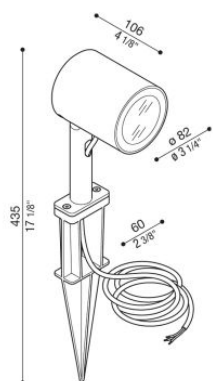

Ago Plus Garden

LL12661GL3

Lombardo.

Informazioni tecniche:

Installazione:	Terra
Materiale Corpo:	Alluminio
Finitura:	Alluminio Anodizzato Grigio
Trattamento:	Anodizzazione
Tipo di diffusore:	Vetro serigrafato
Inclinazione ottica:	60°
Tipo lampada:	LED
Classe energetica:	E
Temperatura colore:	3000K
CRI:	>80
LB Factor:	LM80B20 - 50.000h
Rischio fotobiologico:	RG0
Potenza assorbita Watt:	20
Lumen:	2200
Real Lumen:	1020
Alimentazione:	☑ integrata
LED:	AC DIRECT
Versione con:	🍯 HONEYCOMB
Classe di isolamento:	⊕ CL.I
Grado di protezione:	IP 66
Resistenza alla rottura:	IK 07 2J xx5
Marchi di Conformità:	CE UK
Dimmerazione	Taglio di fase

Versione Honeycomb non disponibile con ottica D. Cavo versione AC-Direct: 1m H05RN-F 3x1. Cavo versione 24V: 1mt H05RN-F 2x0.75.

Ago Plus Garden

Lombardo.

LL12661GL3

Immagini di montaggio:

LL12661GL3

Simulazioni illuminotecniche: