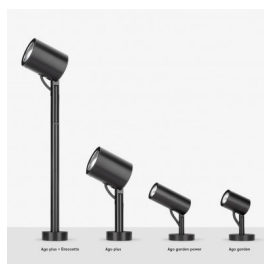

Ago Plus Garden

LL12661GL3

Lombardo.

Informazioni tecniche:

Installazione:	Terra
Materiale Corpo:	Alluminio
Finitura:	Alluminio Anodizzato Grigio
Trattamento:	Anodizzazione
Tipo di diffusore:	Vetro serigrafato
Inclinazione ottica:	60°
Tipo lampada:	LED
Classe energetica:	E
Temperatura colore:	3000K
CRI:	>80
LB Factor:	LM80B20 - 50.000h
Rischio fotobiologico:	RG0
Potenza assorbita Watt:	20
Lumen:	2200
Real Lumen:	1020
Alimentazione:	☑ integrata
LED:	AC DIRECT
Versione con:	🍯 HONEYCOMB
Classe di isolamento:	⊕ CL.I
Grado di protezione:	IP 66
Resistenza alla rottura:	IK 07 2J xx5
Marchi di Conformità:	CE UK
Dimmerazione	Taglio di fase

Versione Honeycomb non disponibile con ottica D. Cavo versione AC-Direct: 1m H05RN-F 3x1. Cavo versione 24V: 1mt H05RN-F 2x0.75.

Ago Plus Garden

Lombardo.

LL12661GL3

Immagini di montaggio:

LL12661GL3

Simulazioni illuminotecniche:

ago_plus_garden_honeycomb_optic_S

ago_plus_garden_honeycomb_optic_M

ago_plus_garden_honeycomb_optic_L

Curva fotometrica: