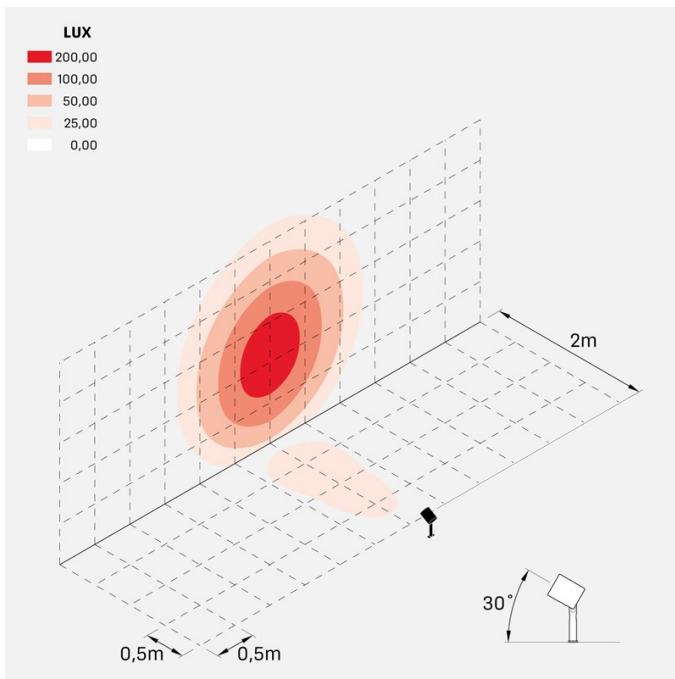

Ago Plus Garden

LL12661GL3

Lombardo.

Informazioni tecniche:

Installazione:	Terra
Materiale Corpo:	Alluminio
Finitura:	Alluminio Anodizzato Grigio
Trattamento:	Anodizzazione
Tipo di diffusore:	Vetro serigrafato
Inclinazione ottica:	60°
Tipo lampada:	LED
Classe energetica:	E
Temperatura colore:	3000K
CRI:	>80
LB Factor:	LM80B20 - 50.000h
Rischio fotobiologico:	RG0
Potenza assorbita Watt:	20
Lumen:	2200
Real Lumen:	1020
Alimentazione:	☑ integrata
LED:	AC DIRECT
Versione con:	🍯 HONEYCOMB
Classe di isolamento:	⊕ CL.I
Grado di protezione:	IP 66
Resistenza alla rottura:	IK 07 2J xx5
Marchi di Conformità:	CE UK
Dimmerazione	Taglio di fase

Versione Honeycomb non disponibile con ottica D. Cavo versione AC-Direct: 1m H05RN-F 3x1. Cavo versione 24V: 1mt H05RN-F 2x0.75.

Ago Plus Garden

Lombardo.

LL12661GL3

Immagini di montaggio:

LL12661GL3

Simulazioni illuminotecniche:

ago_plus_garden_honeycomb_optic_S

ago_plus_garden_honeycomb_optic_M

ago_plus_garden_honeycomb_optic_L

Curva fotometrica: