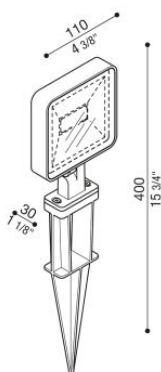

# Kit 04 - Tag 110 Garden

LL1150293

**Lombardo.**

## Informazioni tecniche:

Installazione:	Terra
Materiale Corpo:	Alluminio
Finitura:	Corten
Tipo di diffusore:	Vetro serigrafato
Tipo lampada:	LED
Classe energetica:	F
Temperatura colore:	3000K
CRI:	>80
LB Factor:	L80B20 - 50.000h
Rischio fotobiologico:	RG0
Potenza assorbita Watt:	10
Lumen:	1200
Real Lumen:	672
Alimentazione:	☑ integrata
LED:	220-240 V
Interruttore magnetotermico	64-80-90-100
B10 - C10 - B16 - C16	
Classe di isolamento:	⊖ CL.I
Cavo Alimentazione:	1 metro H05RN-F
Grado di protezione:	<b>IP 66</b>
Resistenza alla rottura:	<b>IK 06 1J xx3</b>
Marchi di Conformità:	CE UK

KIT composto da TAG 110 + LB1150035. **BORDO MARE:** aggiungi S alla fine del codice selezionato comprensivo di colore LED per avere il prodotto fornito con trattamento bordo mare contro le nebbie saline.